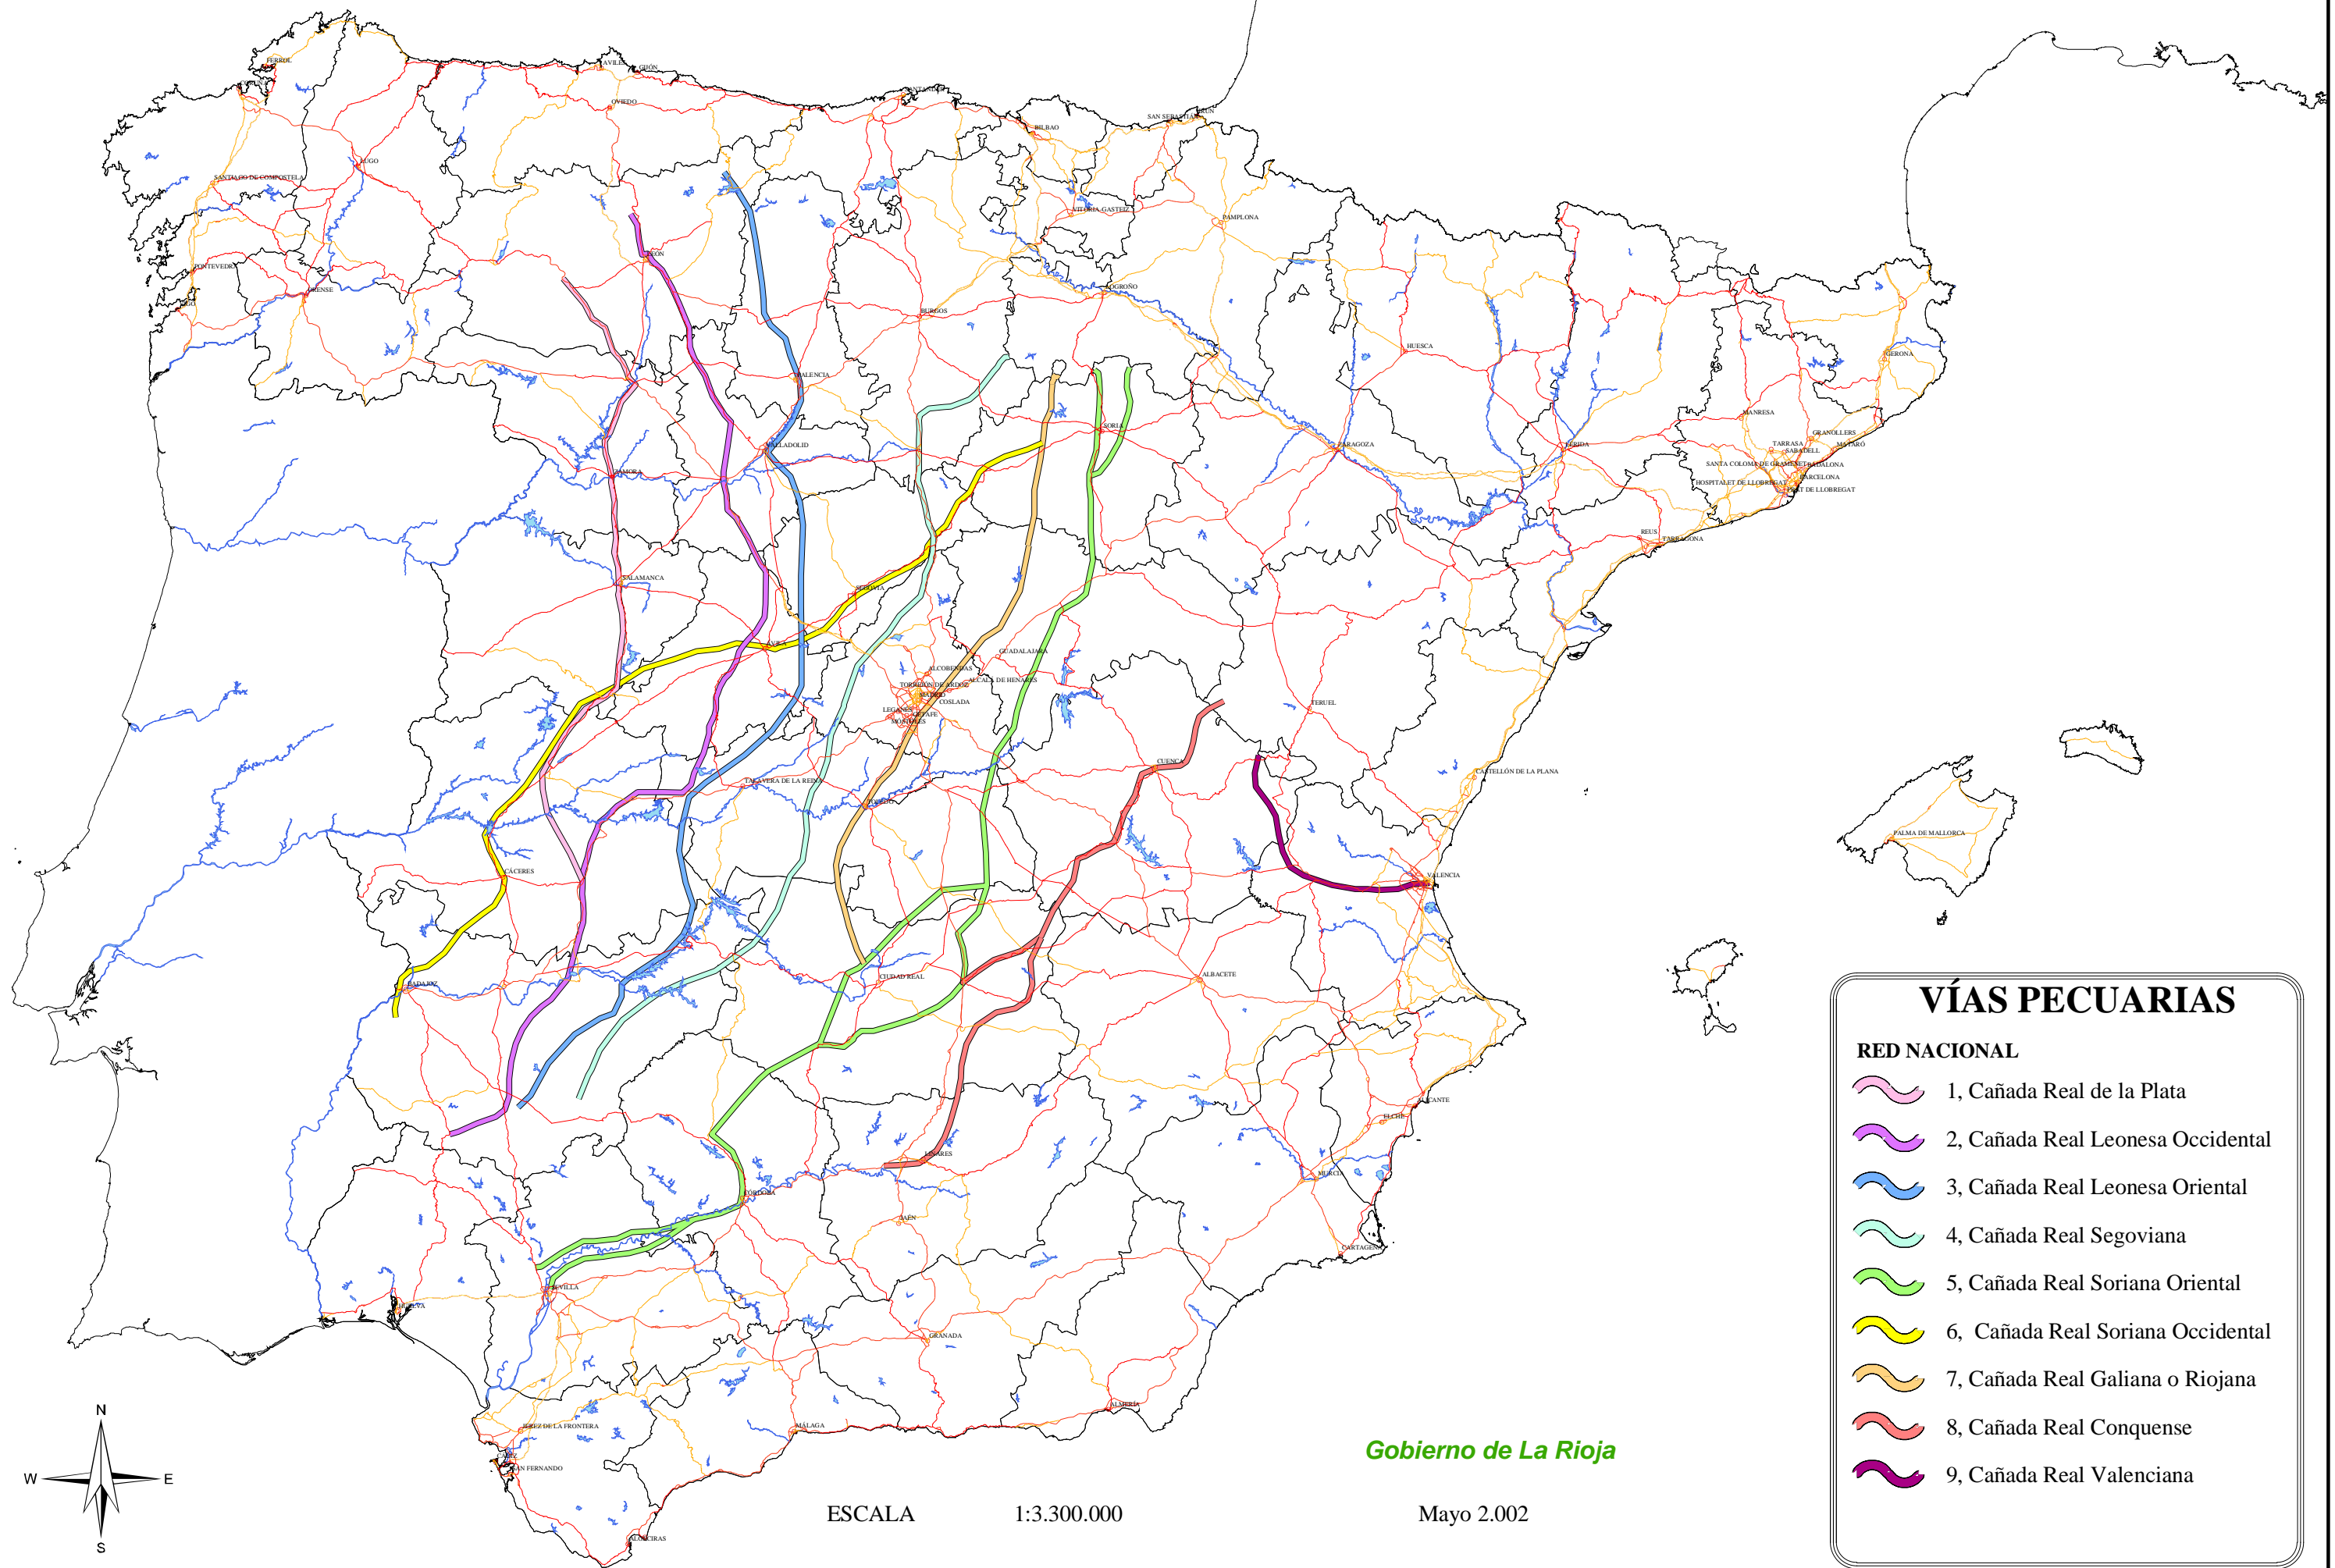

# VÍAS PECUARIAS DE LA RED NACIONAL

## VÍAS PECUARIAS

### RED NACIONAL

-  1, Cañada Real de la Plata
-  2, Cañada Real Leonesa Occidental
-  3, Cañada Real Leonesa Oriental
-  4, Cañada Real Segoviana
-  5, Cañada Real Soriana Oriental
-  6, Cañada Real Soriana Occidental
-  7, Cañada Real Galiana o Riojana
-  8, Cañada Real Conquense
-  9, Cañada Real Valenciana