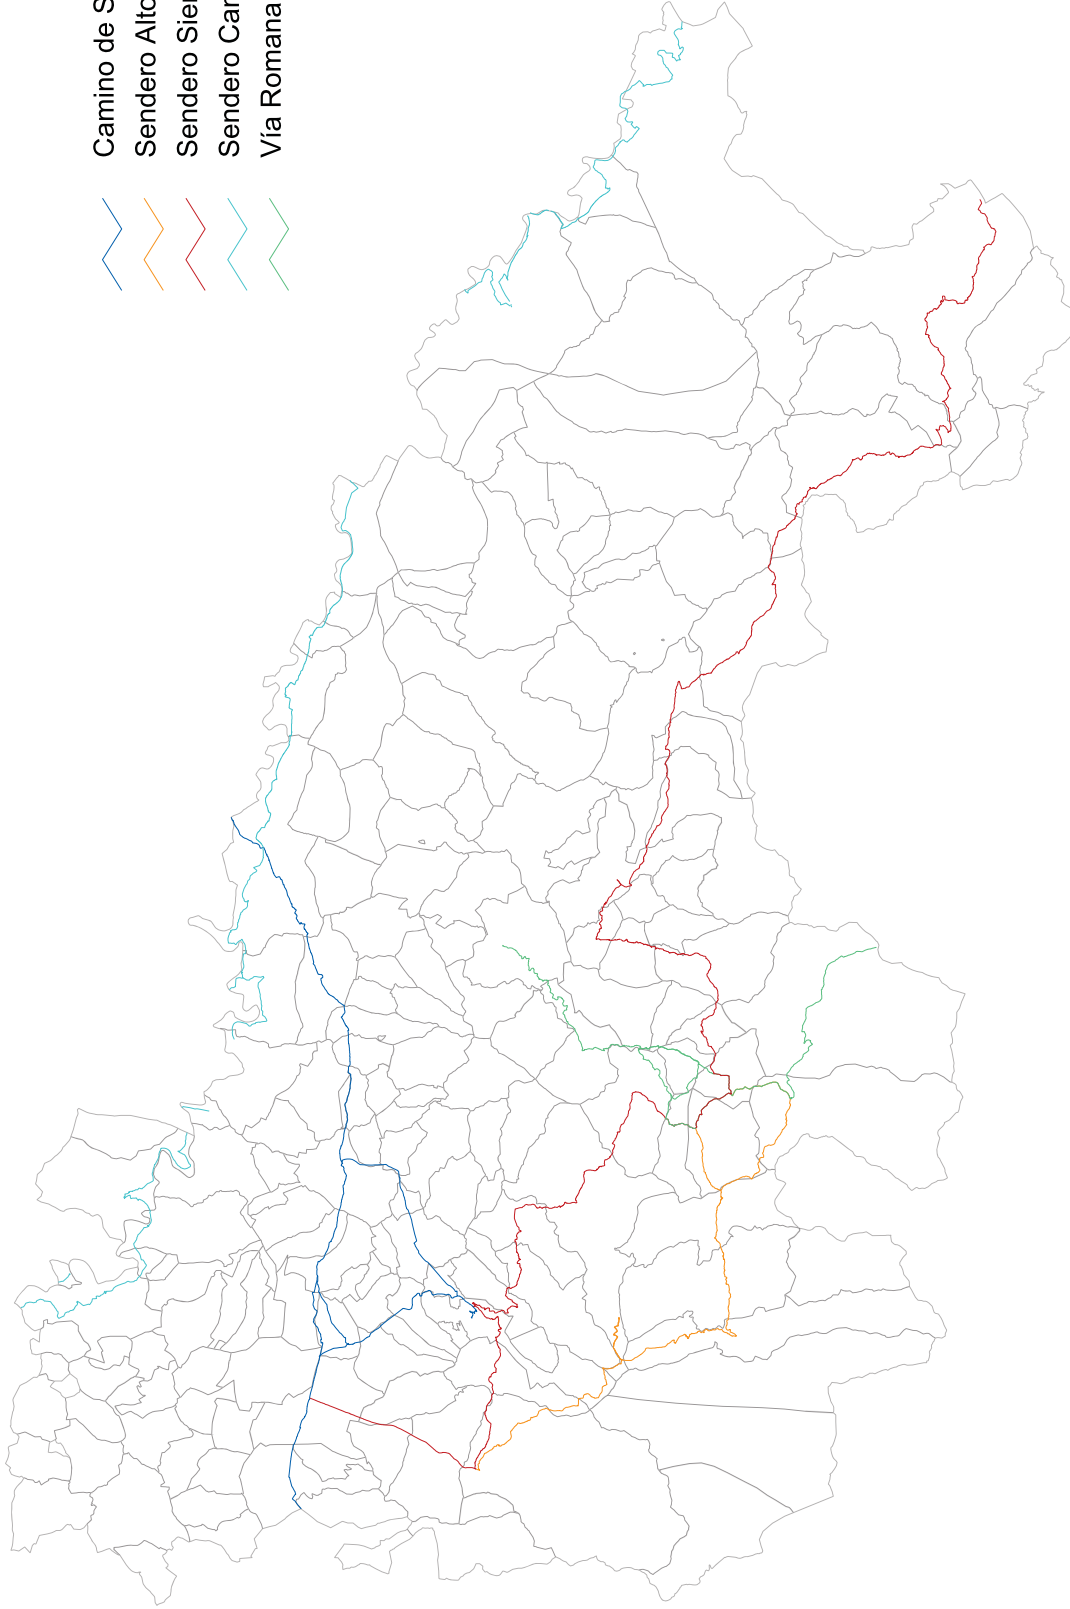

- Camino de Santiago GR 65
- Sendero Altos Valles Ibéricos
- Sendero Sierras de La Rioja
- Sendero Camino Natural del Ebro
- Vía Romana del Iregua

Plan de ordenación de las Vías Pecuarias de la C.A. de La Rioja	
RED DE SENDEROS DE LARGO RECORRIDO	
FECHA: DICIEMBRE 2010	MAPA Nº 39
ESCALA: 1/200.000	