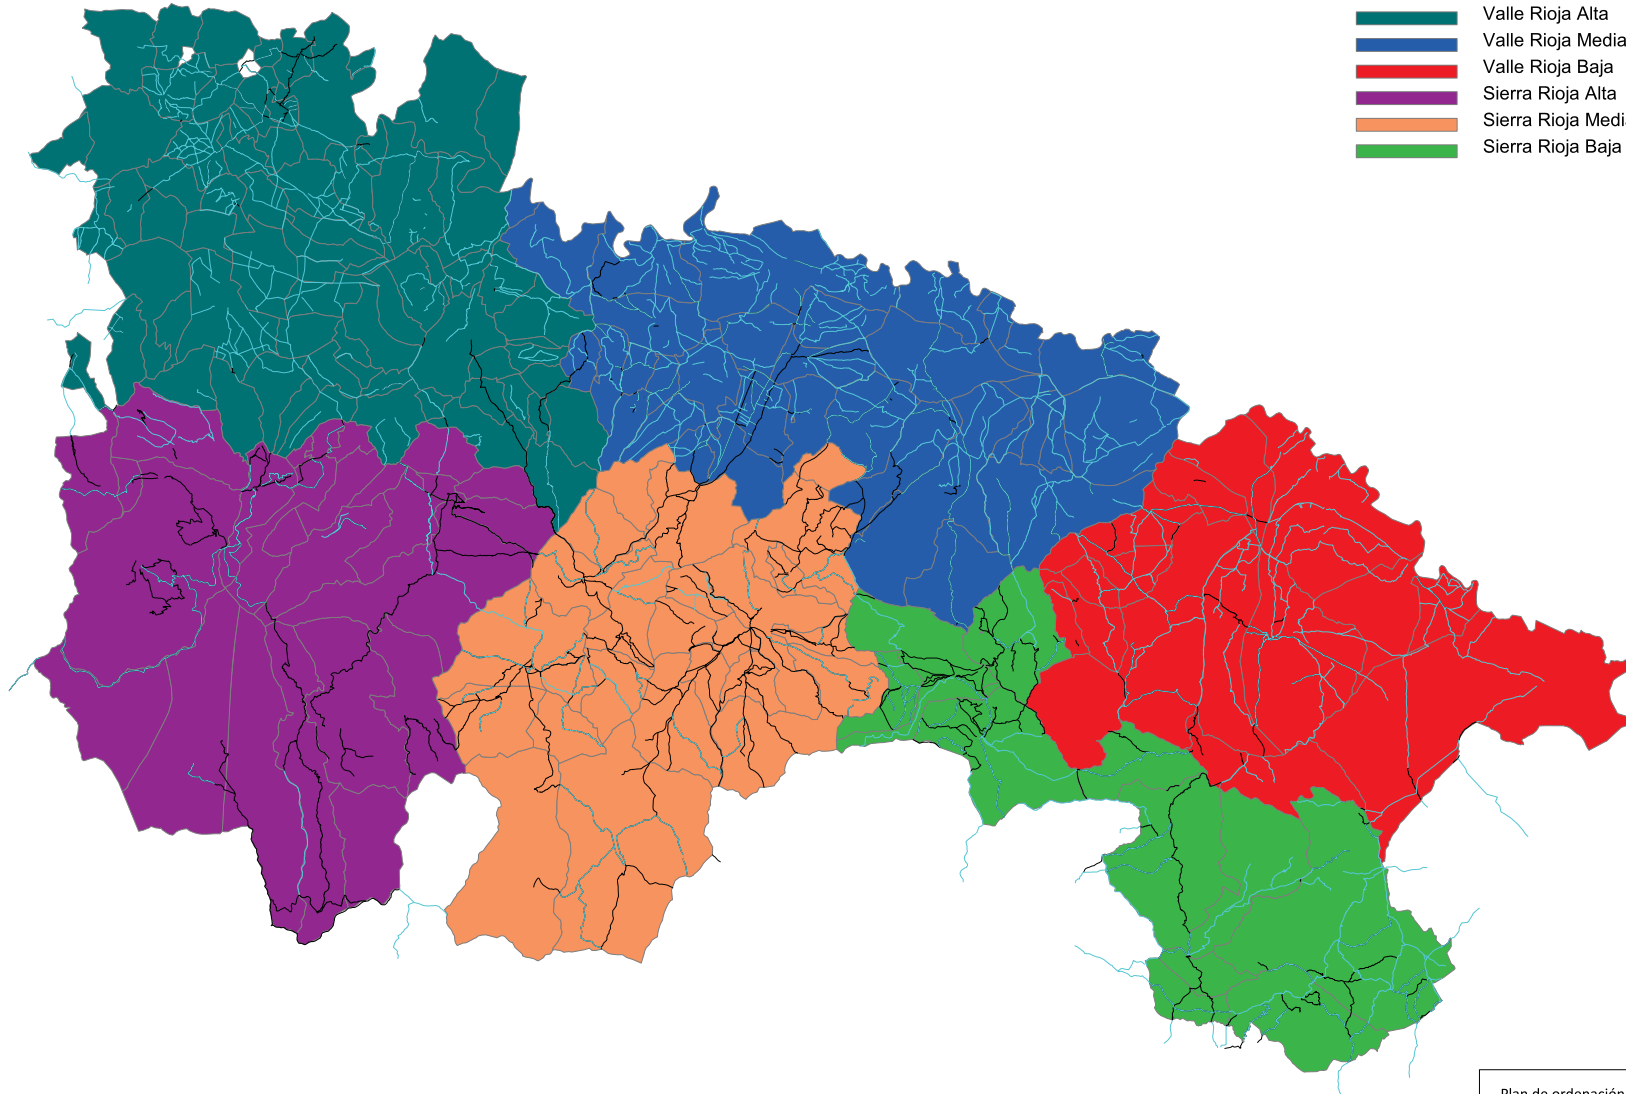

 Vías pecuarias con puntuación < 0,2
 Vías pecuarias con puntuación > 0,2

 Valle Rioja Alta
 Valle Rioja Media
 Valle Rioja Baja
 Sierra Rioja Alta
 Sierra Rioja Media
 Sierra Rioja Baja

Plan de ordenación de las Vías Pecuarias de la C.A. de La Rioja		
VÍAS PECUARIAS PUNTUADAS POR COMARCAS		
FECHA: DICIEMBRE 2010	MAPA Nº 35	
ESCALA: 1/200.000		