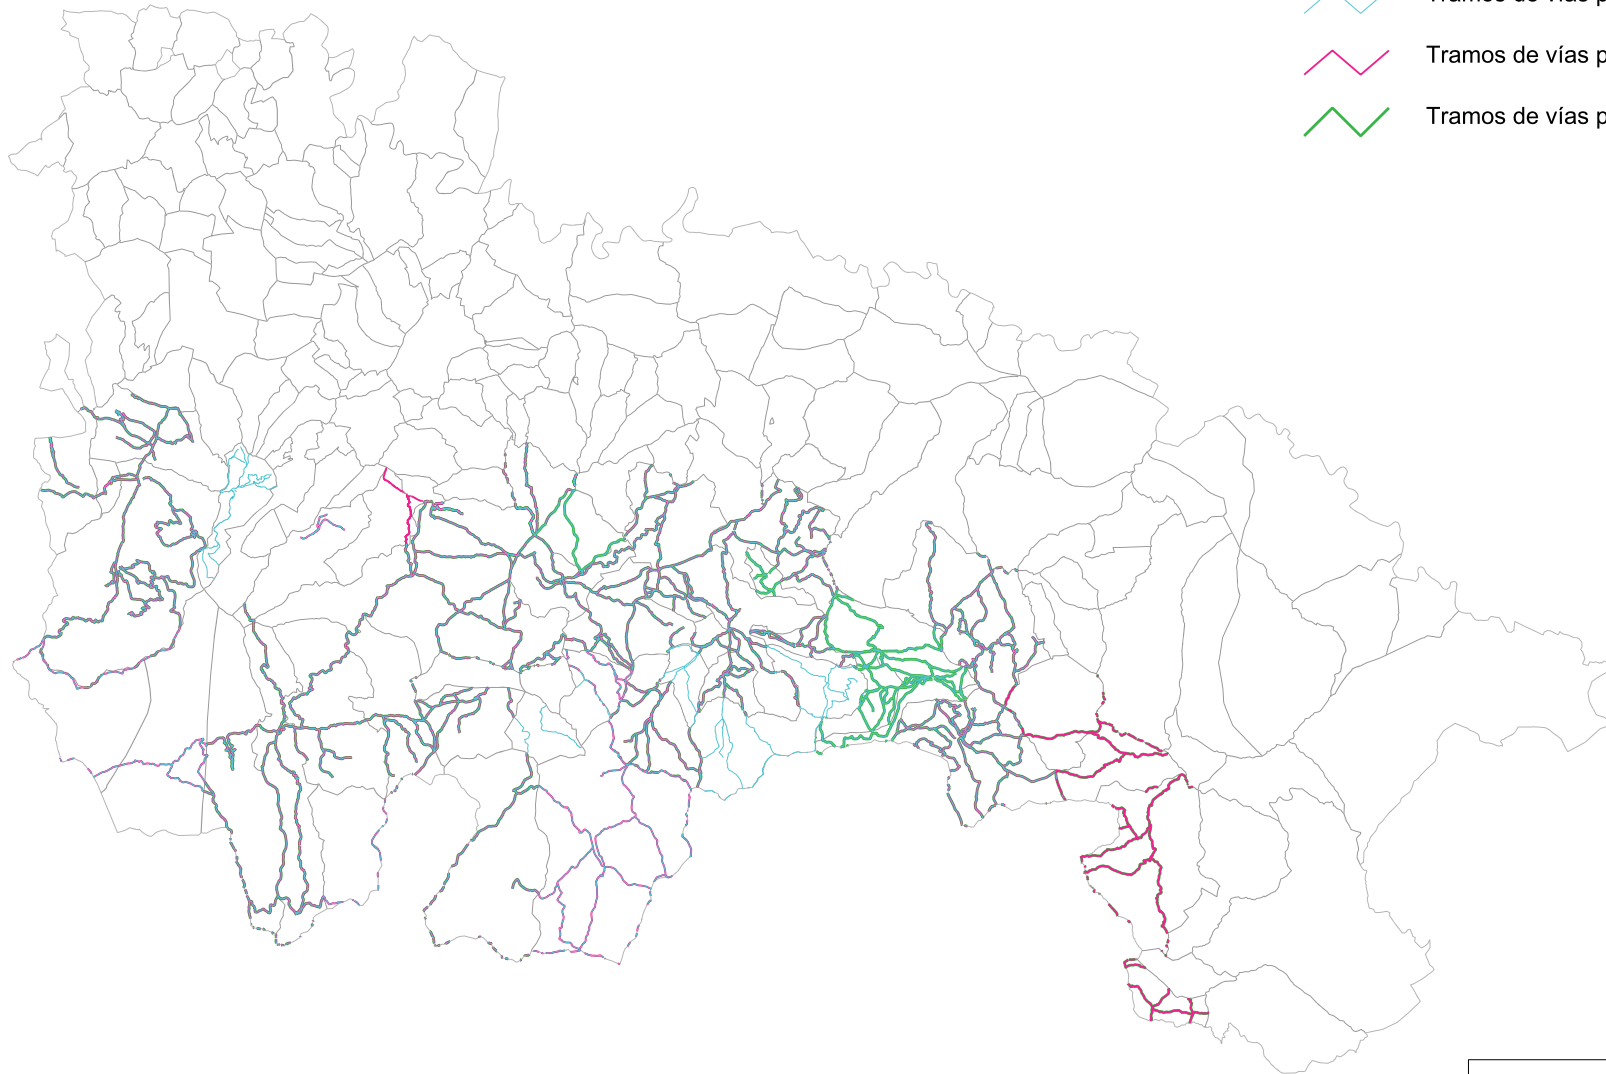

-  Tramos de vías pecuarias- Vacuno extensivo
-  Tramos de vías pecuarias- ovino extensivo
-  Tramos de vías pecuarias- caprino extensivo

Plan de ordenación de las Vías Pecuarias de la C.A. de La Rioja		
RESULTADOS PARCIALES: VIAS PECUARIAS EN MUNICIPIOS DE GANADERÍA EXTENSIVA		
FECHA: DICIEMBRE 2010	MAPA Nº 29	
ESCALA: 1/200.000		