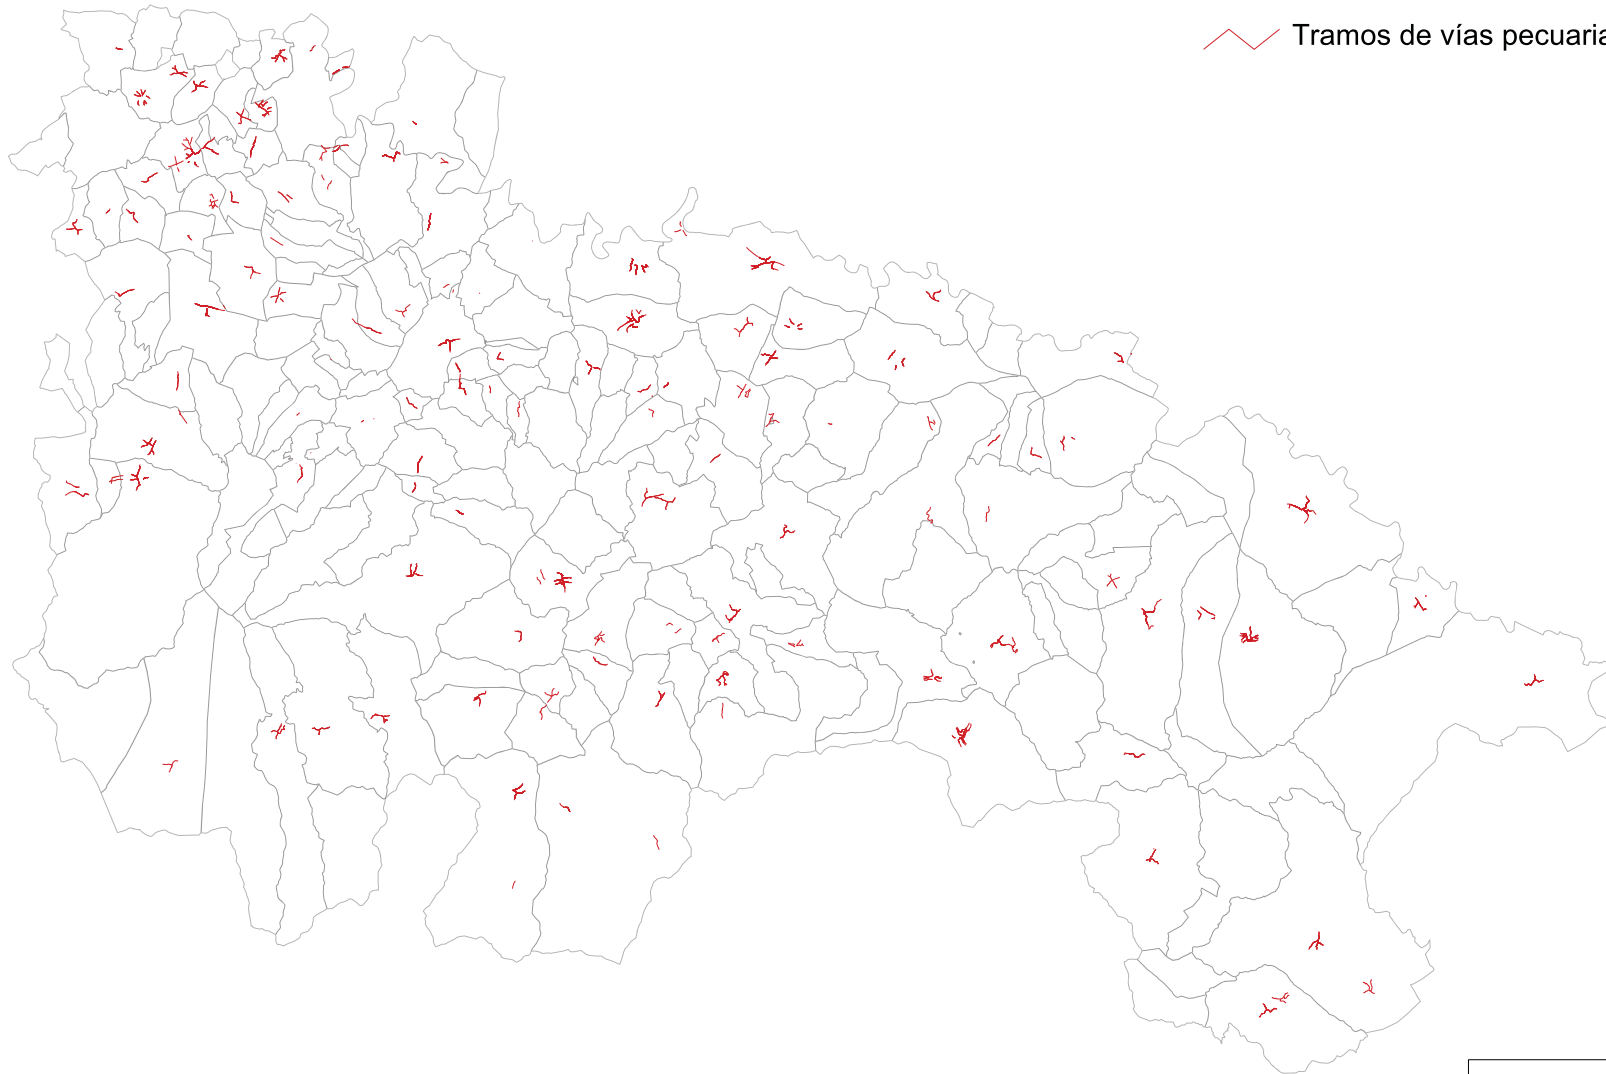


 Tramos de vías pecuarias afectados por BIC

Plan de ordenación de las Vías Pecuarias de la C.A. de La Rioja	
RESULTADOS PARCIALES: VIAS PECUARIAS POR ÁREA DE INFLUENCIA DE BIC (600 M)	
FECHA: DICIEMBRE 2010	MAPA Nº 27
ESCALA: 1/200.000	