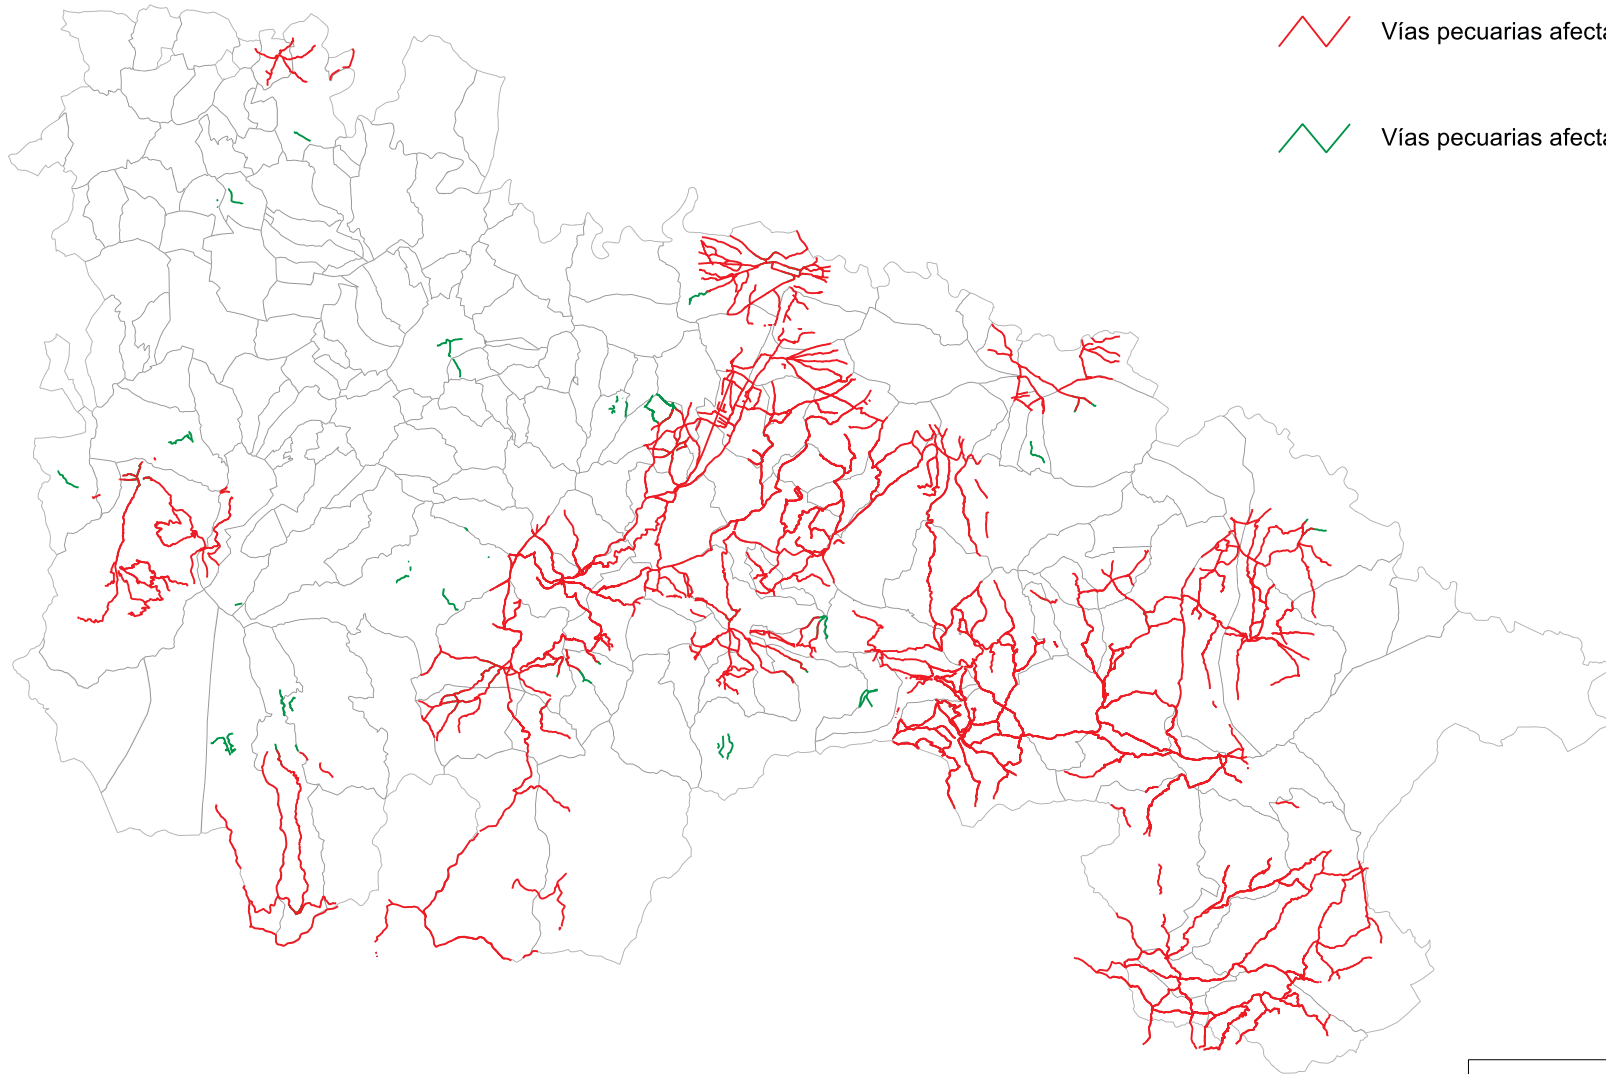


 Vías pecuarias afectadas por PIG

 Vías pecuarias afectadas por árboles singulares

Plan de ordenación de las Vías Pecuarias de la C.A. de La Rioja		
RESULTADOS PARCIALES: VÍAS EN ZONAS AFECTADAS POR		
ÁREA DE INFLUENCIA DE ÁRBOL SINGULAR Y P.I.G		
FECHA: DICIEMBRE 2010	MAPA Nº 23	
ESCALA: 1/200.000		