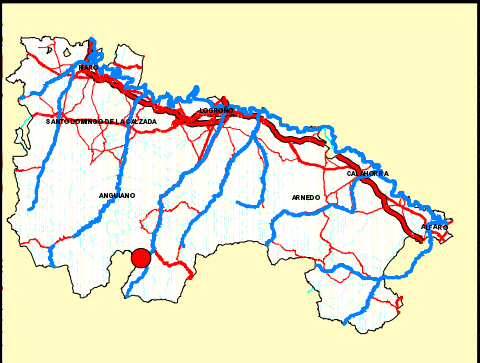

Desembocadura del Arroyo Las Rameras

El Achichuelo

LR-448

Río Iregua

Vedado del Arroyo de Las Rameras

Desembocadura del Arroyo de Puente Ra

Vedado del Río Iregua

Vedado del Arroyo de Puente Ra

Leyenda

- Límites Tramo
- Tramo Libre Sin Muerte
- Vedado de Pesca
- Carreteras
- Áreas Recreativas