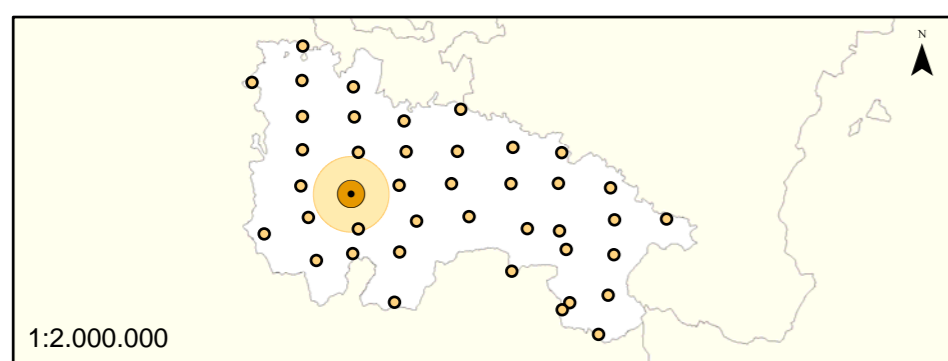

Paisajes Singulares

El Rasillo (I17b)
Ermita de San Millán en Viniegra de Abajo (N23b)
Monasterio de Valvanera (N19b)
Nacimiento del río Tobía (N21)
Nacimiento del río Valvanera (N19a)
Nieva de Cameros (I17a)
Pedrosa (N26)
Valle de Roñas (N18)
Valle del arroyo del Trampal (I20b)

Paisajes Sobresalientes

Hayedo-Pinar de Mojón Alto (psb)
Valle del Cárdenas (psf)

Singularidad Paisajística

- Botánica
- Cultural
- Fisiográfica
- por Presencia de Agua
- por Prácticas Tradicionales

Singularidad Cultural

- Paisaje Singular
- Paisaje Sobresaliente
- Punto de Referencia Visual
- Área de acceso visual

- Núcleos urbanos
- Ríos y arroyos
- Embalses
- Pistas y caminos forestales
- Ferrocarril
- Autopista
- Autovía
- Carretera nacional
- Carretera autonómica 1er. orden
- Carretera autonómica 2º orden
- Carretera autonómica 3er. orden

Enero de 2007

0 1.000 2.000 4.000 6.000 8.000 m

Escala 1:65.000
Proyección U.T.M.