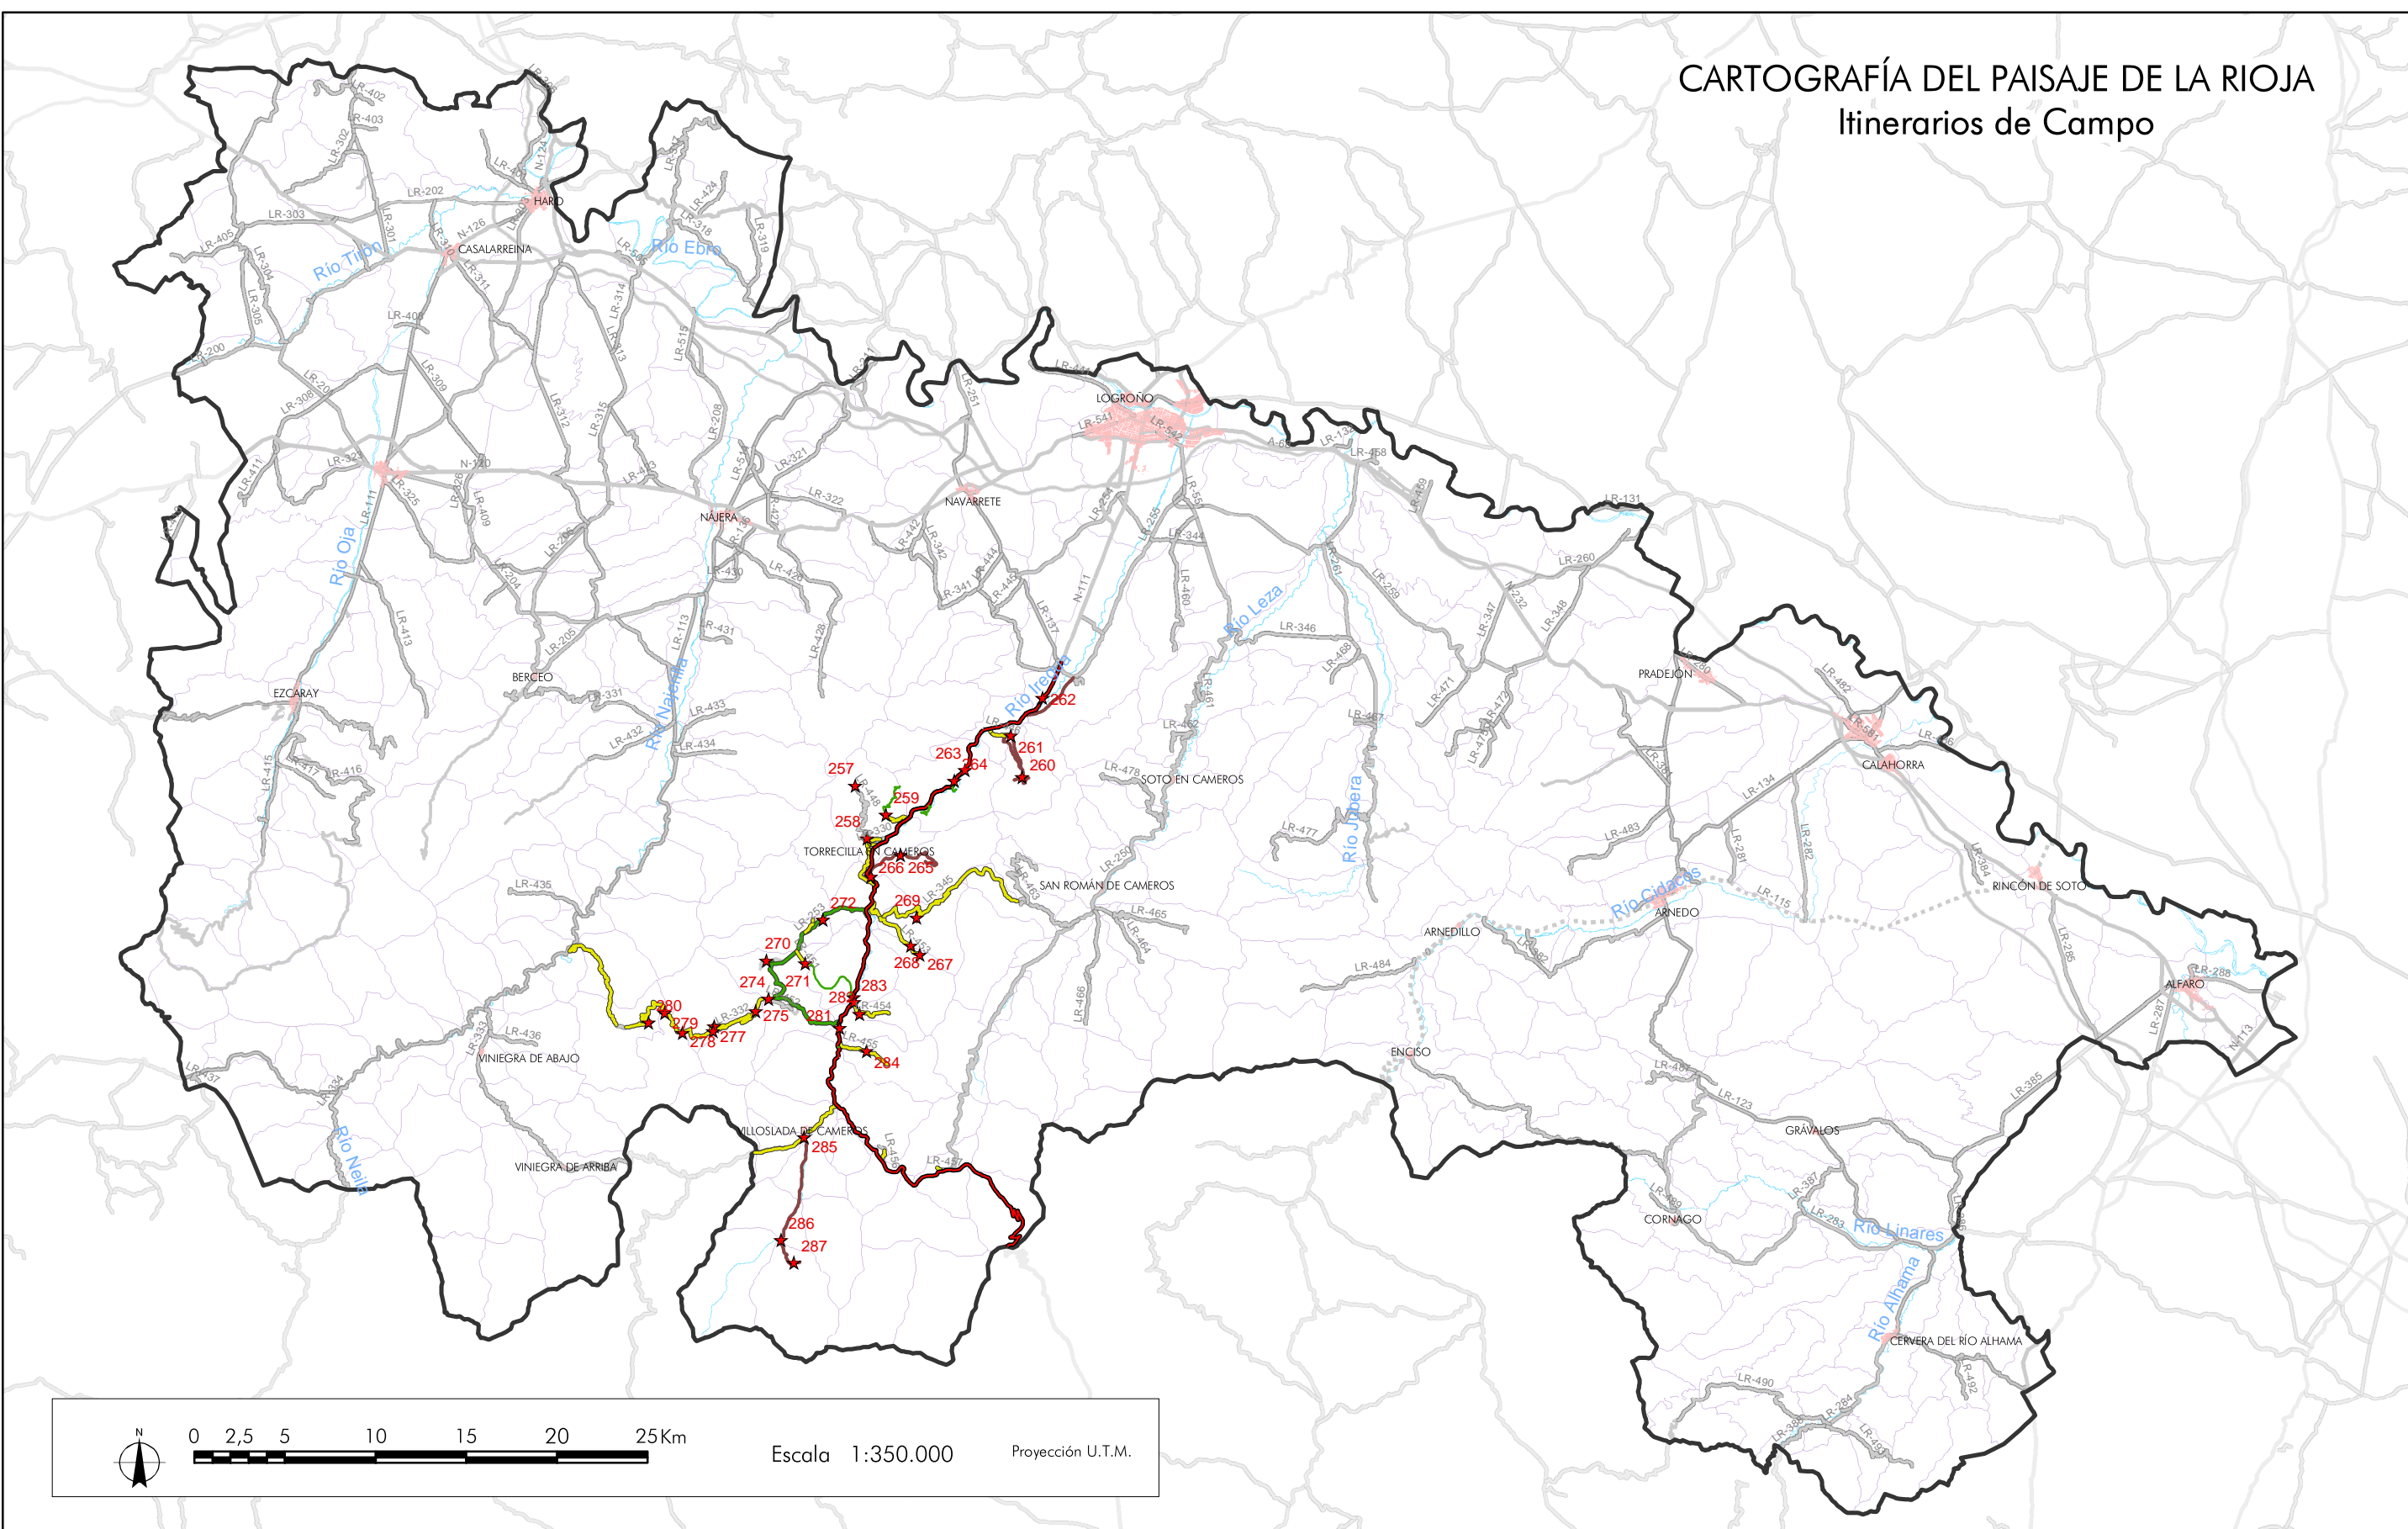

CARTOGRAFÍA DEL PAISAJE DE LA RIOJA

Itinerarios de Campo

MAPA Nº8 ITINERARIO DE CAMPO Nº 8

- Vías de comunicación recorridas en el itinerario de campo (en color)
- Autopista
 - Autovía
 - Carretera nacional
 - Carretera autonómica 1er. orden
 - Carretera autonómica 2º orden
 - Carretera autonómica 3er. orden
 - Viales
 - Pistas y caminos
 - ⋯ En construcción
 - ★ 59 Ubicación de las paradas -31 paradas (257-287)-

- Vías de comunicación
- Ríos principales
- Unidades y subunidades de paisaje
- Núcleos principales

Gobierno de La Rioja | Turismo, Medio Ambiente y Política Territorial
 Política Territorial

Unidad Docente de Planificación y Proyectos
 Departamento de Proyectos y Planificación Rural
 Escuela Técnica Superior de Ingenieros de Montes
 Universidad Politécnica de Madrid