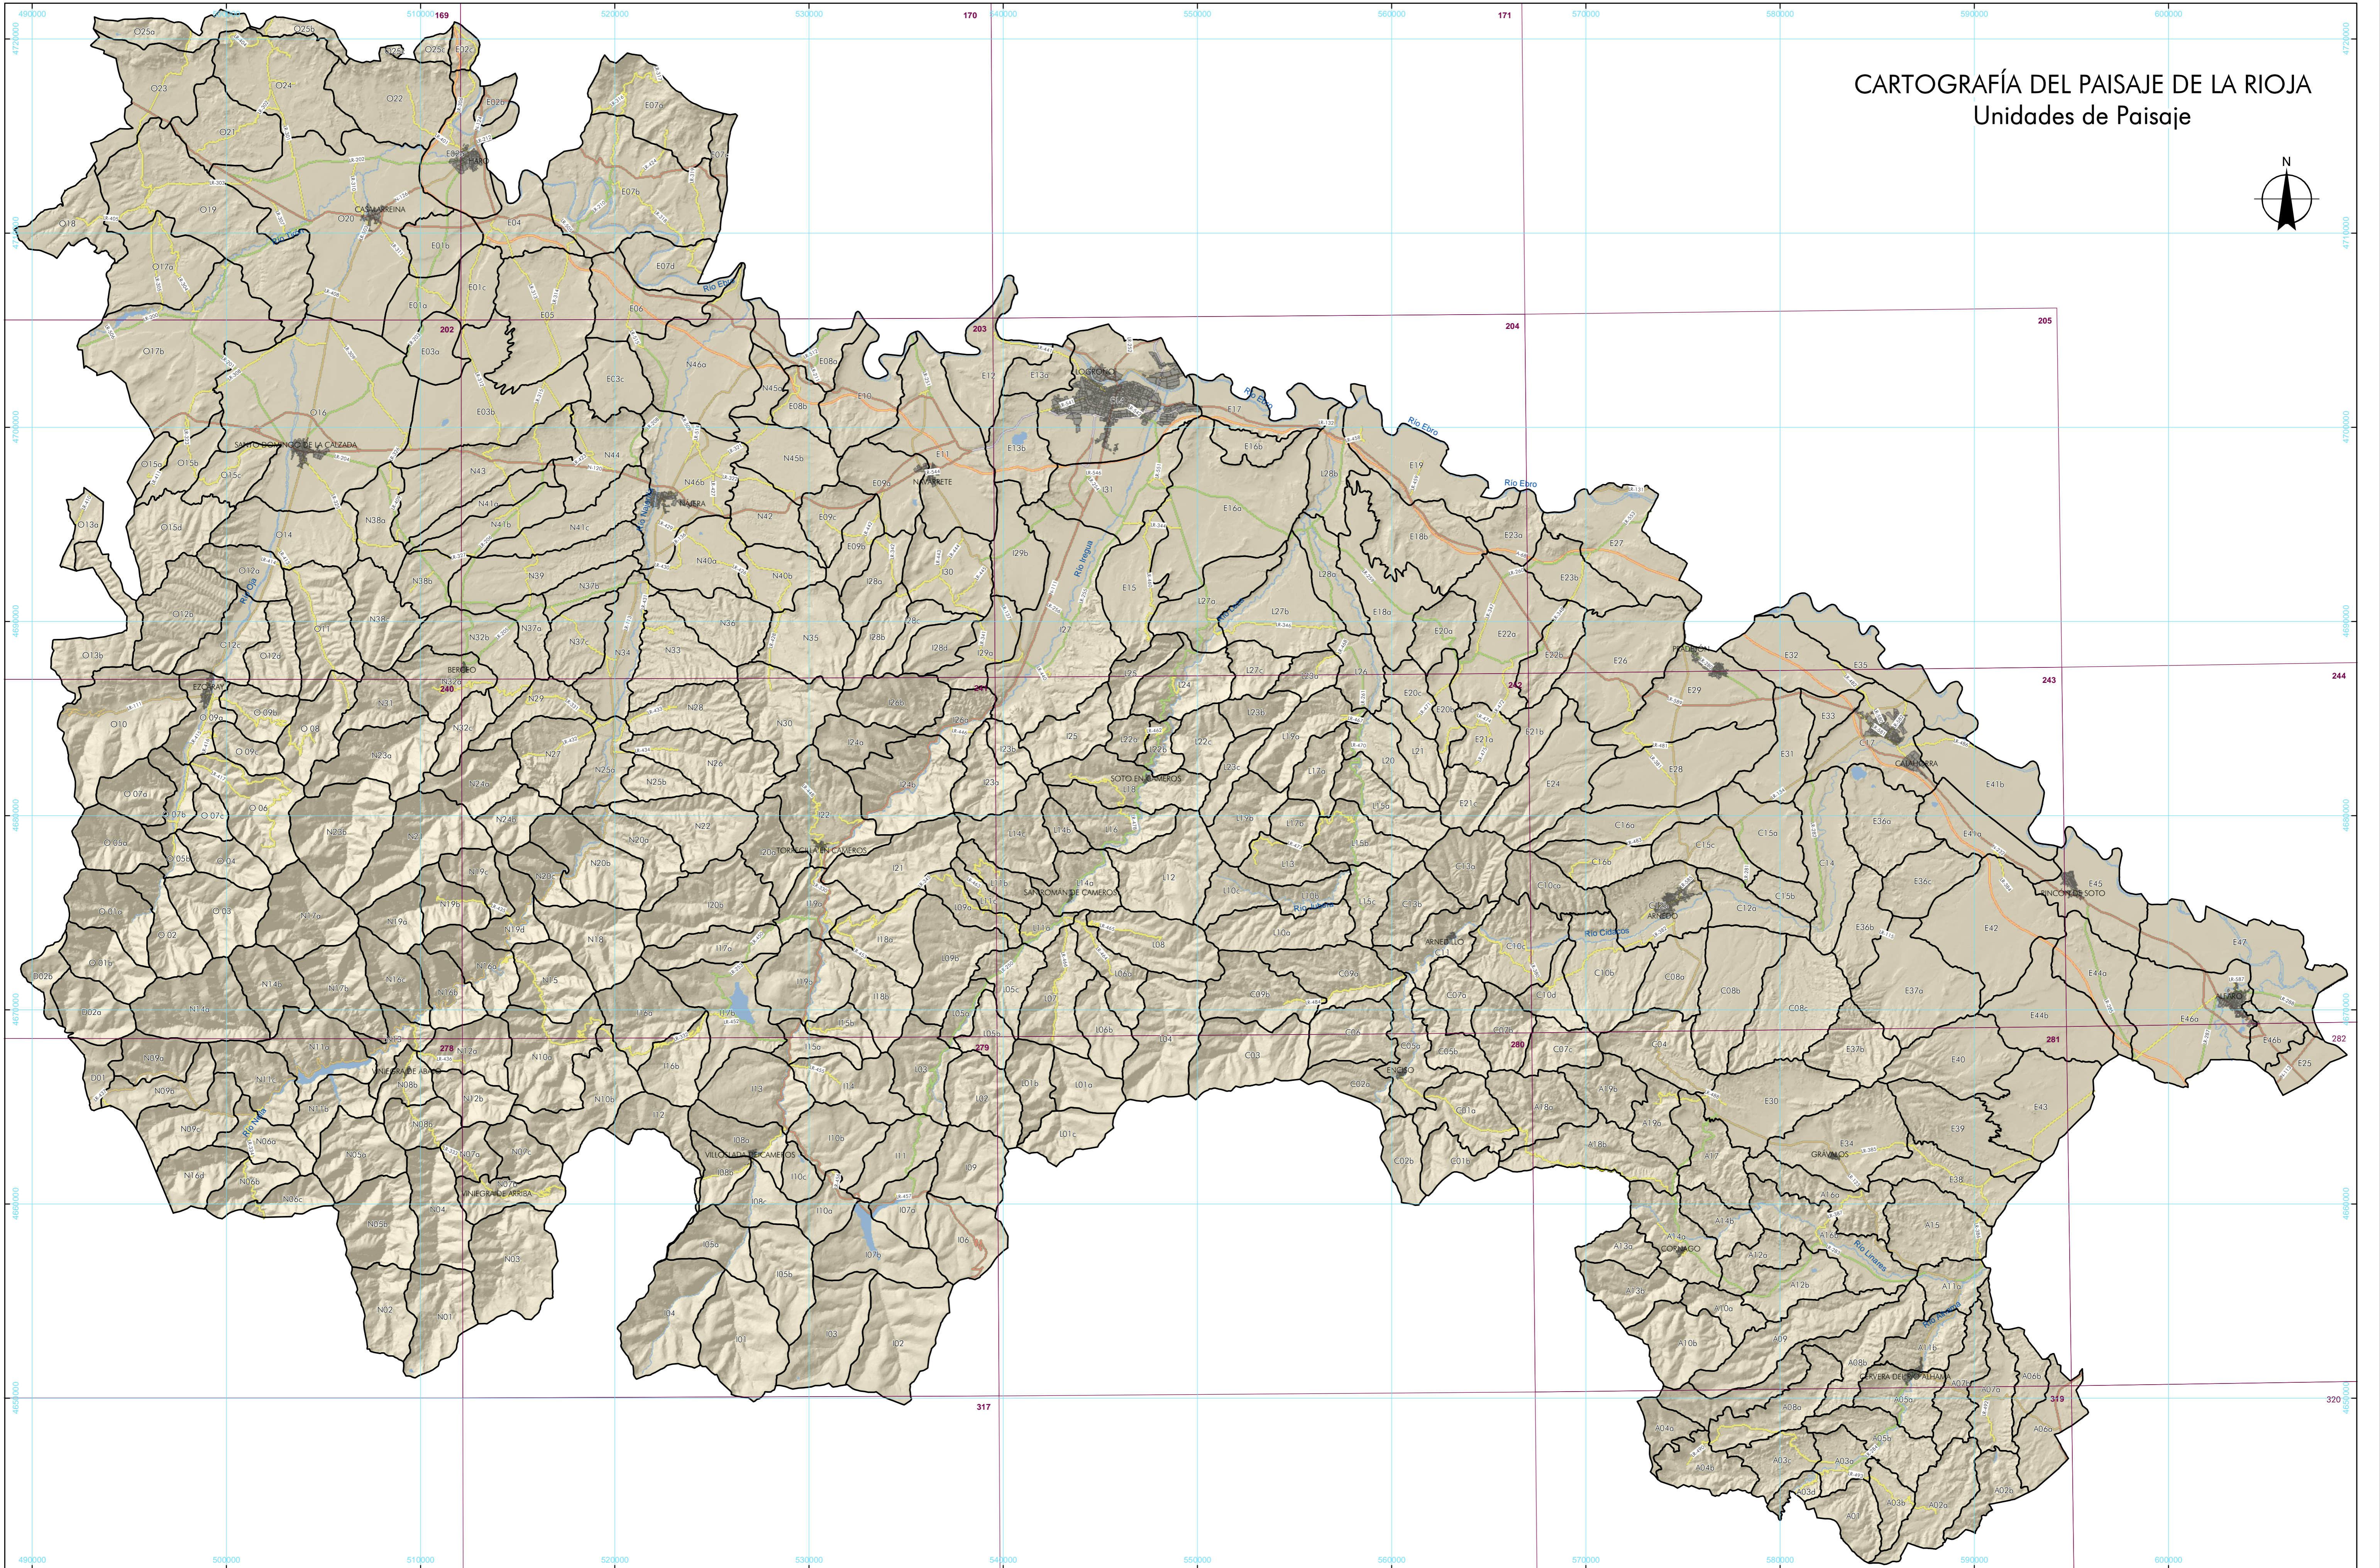

CARTOGRAFÍA DEL PAISAJE DE LA RIOJA

Unidades de Paisaje

Unidades y subunidades de paisaje
 n.º: código de las unidades
 Núcleos urbanos

Ríos de 1ª y 2ª categoría
 169 Hoja 1:50.000 del I.G.N.

Carreteras
 Autopista
 Autovía
 Carretera nacional
 Carretera autonómica 1er. orden
 Carretera autonómica 2º orden
 Carretera autonómica 3er. orden

Escala 1:150.000

 0 2.500 5.000 10.000 m.
 Proyección U.T.M.

MAPA Nº 10 : Unidades de Paisaje
 Noviembre, 2004

Unidad Docente de Planificación y Proyectos
 Departamento de Proyectos y Planificación Rural
 Escuela Técnica Superior de Ingenieros de Montes
 Universidad Politécnica de Madrid

Gobierno de La Rioja

Turismo, Medio Ambiente y Política Territorial
 Política Territorial