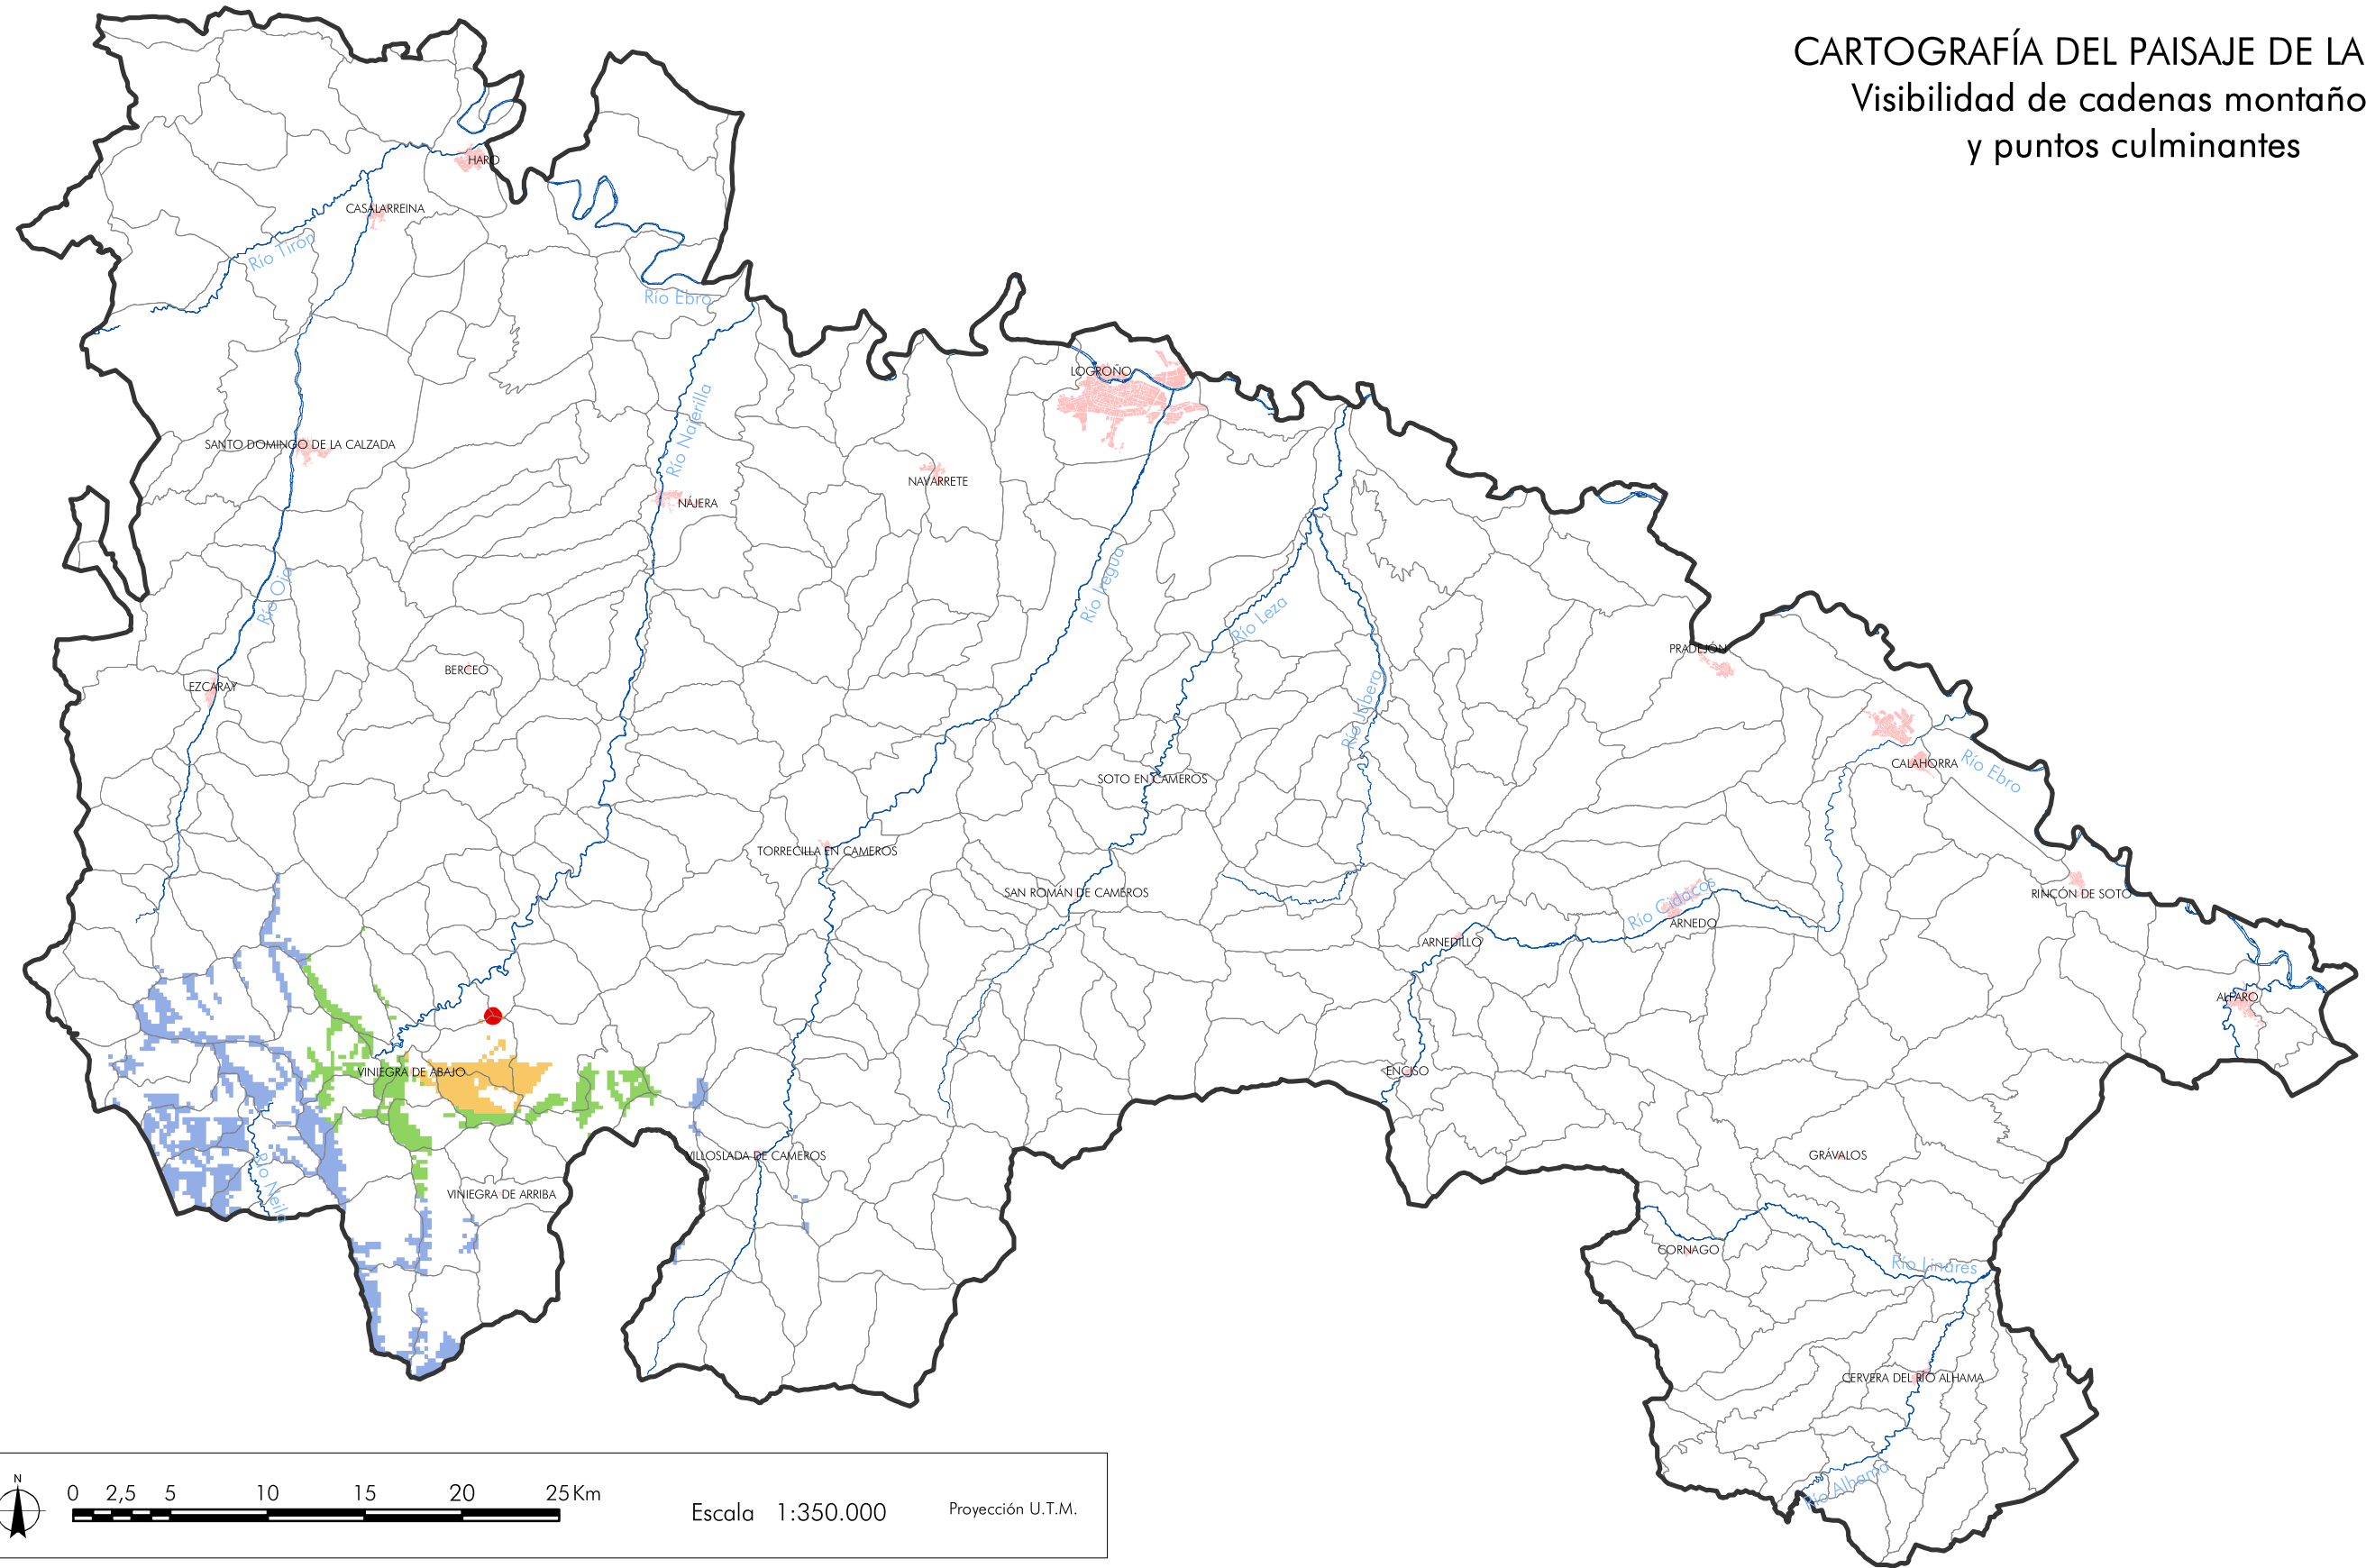

CARTOGRAFÍA DEL PAISAJE DE LA RIOJA

Visibilidad de cadenas montañosas y puntos culminantes

MAPA Nº11.25. PICO URBAÑA (1.671 m)

Alcance visual: 0-5 km Alcance visual: 5-10 km Alcance visual: 10-20 km
 zona visible zona visible zona visible

● Punto Culinante: Pico Urbaña

— Ríos principales + Núcleos principales
— Unidades y subunidades de paisaje

Enero, 2005

Gobierno de La Rioja | Turismo, Medio Ambiente y Política Territorial
 Departamento de Proyectos y Planificación Rural
 Escuela Técnica Superior de Ingenieros de Montes
 Universidad Politécnica de Madrid