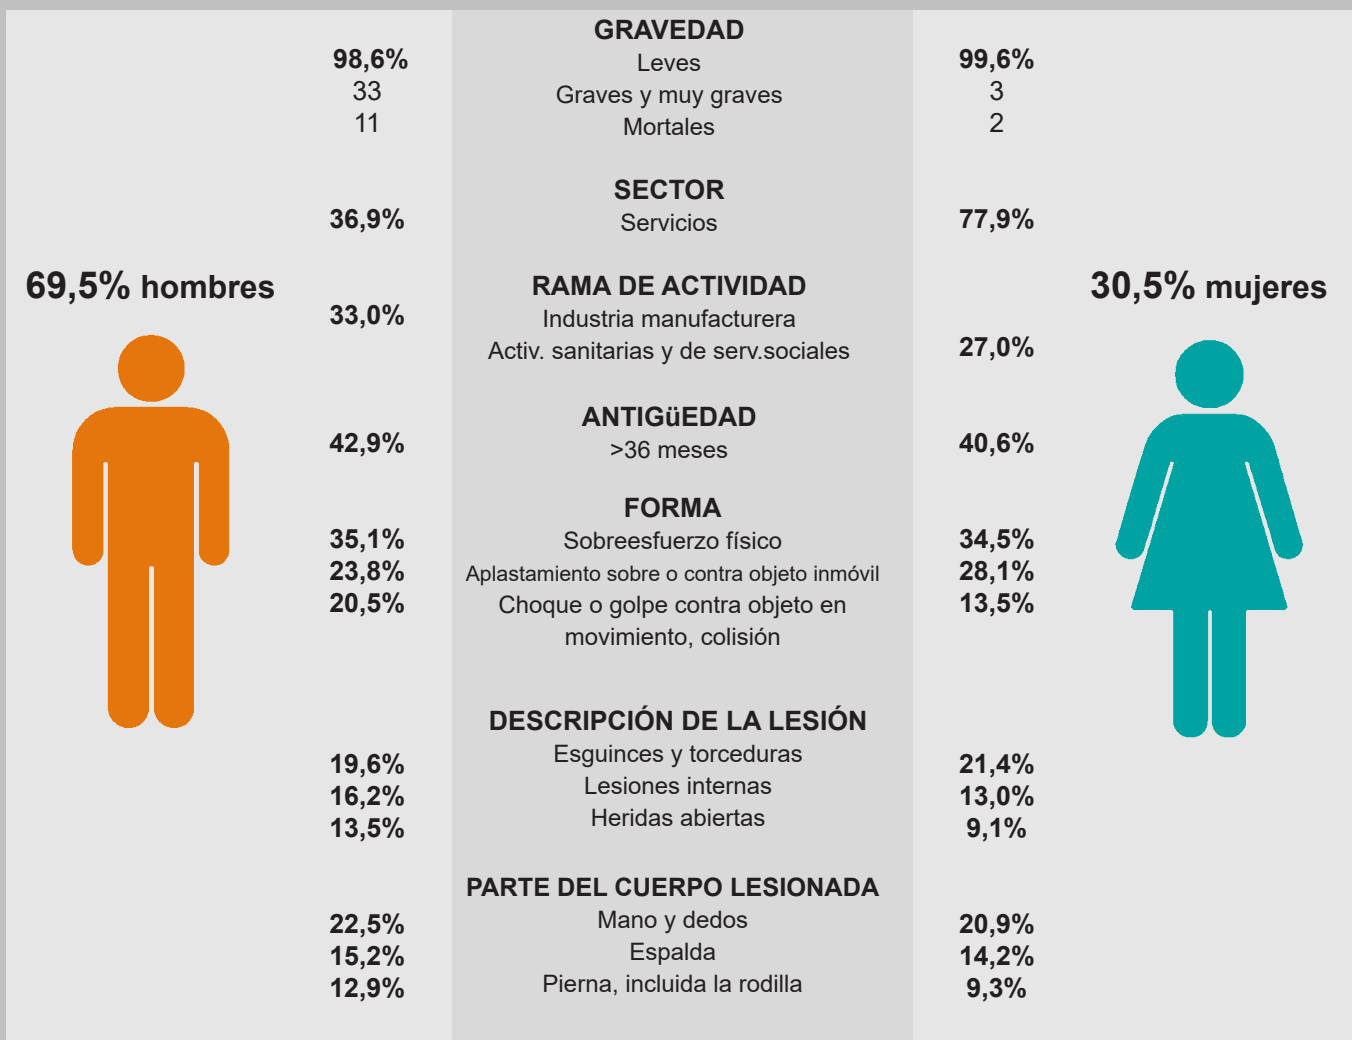

4.544 accidentes de trabajo en jornada de trabajo¹ en 2023

¹ Excluidos los "in itinere"