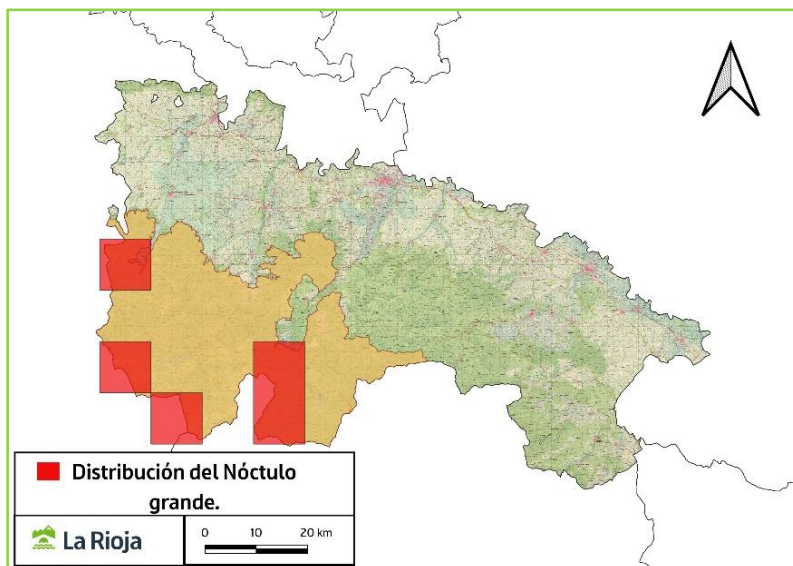

\* **Distribución:** Paleártica, desde Portugal a Asia Central y desde de Marruecos hasta Polonia. La distribución española es discontinua con citas en el norte peninsular, Sistema Central y en Cádiz y Sevilla. En La Rioja se encuentra en el Oja, Alto Najerilla y Alto Iregua.

### \* Amenazas:

- Destrucción de masas forestales maduras.
- Actividades silvícolas inapropiadas.
- Incendios forestales.
- Molestias durante la época de cría.

\* **Conservación:** Taxón incluido en:

Catálogo Riojano de Especies Amenazadas	Catálogo Español de Especies Amenazadas	Directiva Hábitats (Directiva 92/43/CE)	Red Natura 2000
Vulnerable	Vulnerable	Anexo IV	Toda la distribución.

### \* Bibliografía:

-Juste, J. 2007. *Nyctalus lasiopterus* (Schreber, 1780). Ficha Libro Rojo. Pp: 233-236. En: L. J. Palomo, J. Gisbert y J. C. Blanco (eds). Atlas y Libro Rojo de los Mamíferos Terrestres de España. Dirección General para la Biodiversidad -SECEM-SECEMU, Madrid.