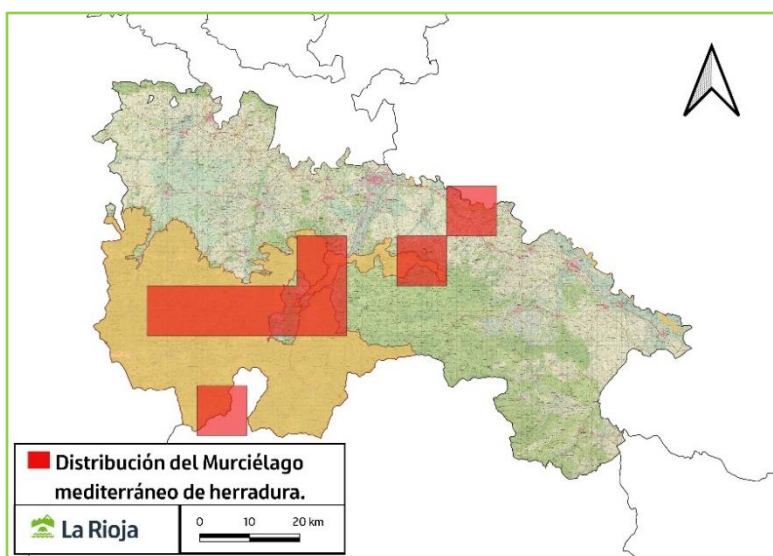

Catálogo Riojano de Especies Amenazadas	Catálogo Español de Especies Amenazadas	Directiva Hábitats (Directiva 92/43/CE)	Red Natura 2000
Vulnerable	Vulnerable	Anexos II y IV	Varios núcleos poblacionales

* **Bibliografía:**

-Goiti, U. y Aihartza, J. R. 2007. *Rhinolophus euryale* (Blasius, 1853). Ficha Libro Rojo. Pp: 144-147. En: L. J. Palomo, J. Gisbert y J. C. Blanco (eds). Atlas y Libro Rojo de los Mamíferos Terrestres de España. Dirección General para la Biodiversidad -SECEM-SECEMU, Madrid.

-Imagen De Carlosblh - Trabajo propio, CC BY 3.0, <https://commons.wikimedia.org/w/index.php?curid=37679795>