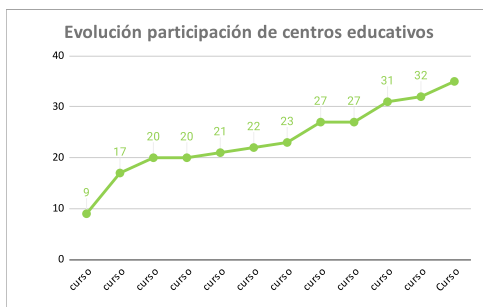

CENTROS	LOCALIDAD	curso 2012-13	curso 2013-14	curso 2014-15	curso 2015-16	curso 2016-17	curso 2017-18	curso 2018-19	curso 2019-20	curso 2020-21	curso 2021-22	curso 2022-23	Curso 2023-24		
1	CPC La Salle-El Pilar	ALFARO	356	371	366	370	362	376	381	372	360	365	359	353	FASE AUTÓNOMA (BANDERA CEHS)
2	CPC San Agustín	CALAHORRA	447	581	599	610	620	639	682	700	689	664	656	649	
3	IES Batalla de Clavijo	LOGROÑO		1129	1103	1128	1224	1166	1241	1302	1427	895	909	823	
4	CPC Escolapias Sotillo	LOGROÑO			886	879	888	877	880	888	892	870	919	882	
5	CEIP Gonzalo de Berceo	VILLAMEDIANA					711	720	718	683	658	654	667	645	
6	CEIP San Lorenzo	EZCARAY						169	143	147	136	140	128	129	
7	CIPFP Camino de Santiago	SANTO DOMINGO DE LA CALZADA	232	298	335	311	274	271	253	227	208	217	195	160	
8	CRA Entreviñas	SAN VICENTE, SAN ASENSIO, BRIONES, ABALOS			199	199	188	189	182	182	183	193	186	199	
9	CPC Salesianos Los Boscos	LOGROÑO		632	634	661	659	668	683	705	696	674	640	643	
11	CEIP Sáenz de Tejada	QUEL			147	136	128	133	123	118	120	136	138		
12	CEIP Avelina Cortázar	ALBERITE			275	247	225	222	224	207	216	206	197		
13	CPC Sagrado Corazón Jesuitas	LOGROÑO							1933	1953	2022	1989	1972	2019	
14	CPC Salesianos Domingo Savio	LOGROÑO	178	315	349	Reconocimiento CEHS			451	465	438	452	444	443	
15	CPC Alcaste-Las Fuentes	LOGROÑO							664	669	666	645	652		
16	IES Práxedes Mateo Sagasta	LOGROÑO							827	802	914	917	1106		
17	CPC La Salle-La Estrella	SAN ASENSIO							139	143	133	133	135		
18	CEIP Siete Infantes de Lara	LOGROÑO							452	444	436	431	418		
19	IES La Laboral	LARDERO							452	1727	1539	1578	1634		
20	CEIP El Arco	LOGROÑO									433	429	415		
21	CPC Paula Montal	LOGROÑO									618	600	574		
22	CPC Compañía de María	LOGROÑO									942	953	941		
23	IES Duques de Nájera	LOGROÑO									1092	1118	1142		
24	IES Rey don García	NÁJERA									437	369	404		
25	IES Valle del Cidacos	CALAHORRA									1259	1279	1305		
26	CPC Escuelas Pías	LOGROÑO										820	825		
27	CPC Jesuitas (Primaria)	LOGROÑO													
28	IES Tomás Mingot	LOGROÑO							667	705	705	730	738		
29	IES Virgen de Vico	ARNEDO						641	480	556	Renuncia al		531		
30	PLUS Ultra	LOGROÑO											1713		
31	IES Escultor Daniel	LOGROÑO											778		
32	CPC Divino Maestro	LOGROÑO											296		
33	CPC Marianistas	LOGROÑO											967		
34	CPC Menesianos	DOMINGO DE LA CALZADA											268		
35	CEIP Madre de Dios	LOGROÑO											327		
10	CEIP Eladio del Campo	MURILLO DE RÍO	224	218	222					152					
	ESDIR	LOGROÑO										422		Baja del Proyecto	
	CRA Moncalvillo	MALDA, ENTRINA, MEDRANO, VIEJERA						239	250	242	242			Baja del Proyecto	
	CEIP Varía	LOGROÑO	175	163	148									Baja del Proyecto	
	CEIP San Prudencio	ALBELDA					315	306	317					Baja del Proyecto	
	CPC Ntra. Sra. Del Buen Consejo	LOGROÑO	1129	1122	1134	1148	1127	1107	1083	1091	1059	1041		Baja del proyecto	
	CEIP San Francisco	LOGROÑO	189	173	158	150	129	129	118	115	106	71		Baja del proyecto	
	IES Gonzalo de Berceo	ALFARO								669	735			Baja del proyecto	
	CEIP San Pio X	LOGROÑO			290	274	245	239	232	223				Baja del Proyecto	
	CEIP Obispo Ezequiel Moreno	ALFARO	339	337	346	367	380	407						no renueva bandera	
	CEIP Ntra. Sra. Del Sagrario	NAVARRETE	365	389	385	381	360	345						no renueva bandera	
	CEIP Caballero de la Rosa	LOGROÑO	234	226	222	226	222	235						no renueva bandera	
	IES Celso Díaz	ARNEDO	509	471	486	447	438	428						no renueva bandera	
	CEIP Navarrete El Mudo	LOGROÑO	380	420	400	401	391	371						no renueva bandera	
	CPC Sagrado Corazón	HARO			464	470	502							renuncia al Reconocimiento CEHS	
	CRA Las Cuatro Villas	AGONCILLO	195	188											
	CEIP Las Gaunas	LOGROÑO	673												
	total		1035	3011	8920	8797	9473	9374	11577	14605	15810	18562	18655	22449	
	CENTROS EDUCATIVOS		9	17	20	20	21	22	23	27	27	31	32	35	
														TOTAL ACUMULADO