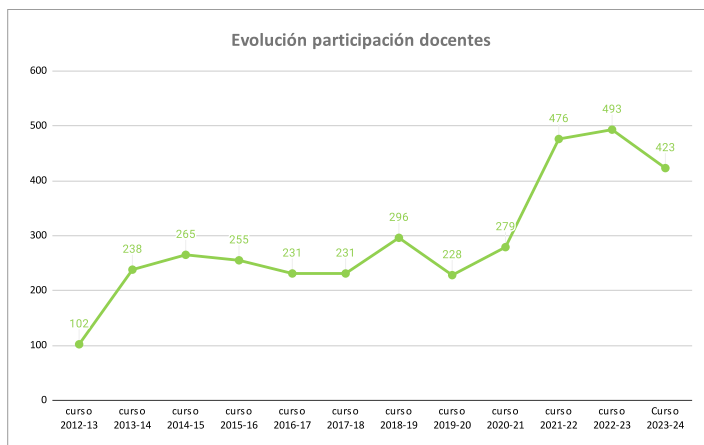

CEIP San Prudencio	ALBELDA					21	24	20	30	37	35	baja del proyecto	
	CEIP Varia	LOGROÑO	21	20	20	20	20	20	21	21	20	22	baja del proyecto	
	CEIP San Prudencio	ALBELDA						21	24	20	30	37	baja del proyecto	
	CEIP Eladio del Campo	MURILLO DE RÍO	16	10	23	18	19	17	22	no inscrito	15	24	baja del proyecto	
	CRA Moncalvillo	NALDA, ENTRENA, ESDIR						10	18	24	no inscrito	no inscrito	baja del proyecto	
	CEIP San Francisco	LOGROÑO	12	8	16	4	no	17	12	22		6	baja del	
	CPC Ntra. Sra. Del Buen Consejo	LOGROÑO	11	11	11	4	3	5	4	3	11	15	baja del	
32	IES Gonzalo de Berceo	ALFARO								24	30		baja del	
33	IES Virgen de Vico	ARNEDO							15	11	4		Renuncia al	
34	CEIP San Pío X	LOGROÑO			19	23	22	5	11	14			Renuncia al	
35	CEIP Obispo Ezequiel Moreno	ALFARO	13	14	13	n.d.*	n.d.*	n.d.*		no renueva			Renuncia al	
36	CEIP Ntra. Sra. Del Sagrario	NAVARRETE	13	8	8	8	5	7		no renueva			Renuncia al	
37	CEIP Caballero de la Rosa	LOGROÑO	12	3	12	4	4	n.d.*		renuncia al			Renuncia al	
38	IES Celso Díaz	ARNEDO	13	26	28	25	12	n.d.*		renuncia al			Renuncia al	
39	CEIP Navarrete El Mudo	LOGROÑO	21	26	22	n.d.*	n.d.*	n.d.*		renuncia al			Renuncia al	
40	CPC Sagrado Corazón	HARO			7	8	4	renuncia al		Reconocimie				
41	CRA Las Cuatro Villas	AGONCILLO	18	11		Se acoge a	Baja del							Proyecto
42	CEIP Las Gaunas	LOGROÑO	19		baja del									proyecto
	total participación		102	238	265	255	231	231	296	228	279	476	493	423
	CENTROS EDUCATIVOS		9	17	20	20	21	22	23	27	27	31	32	35

*n.d. durante la fase autónoma no tenemos datos de docentes en los centros que no participan en el seminario