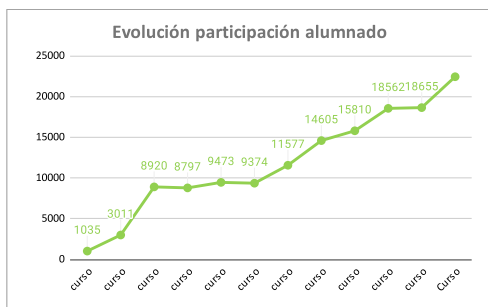

CENTROS	LOCALIDAD	curso 2012-13	curso 2013-14	curso 2014-15	curso 2015-16	curso 2016-17	curso 2017-18	curso 2018-19	curso 2019-20	curso 2020-21	curso 2021-22	curso 2022-23	Curso 2023-24		
1	CPC La Salle-El Pilar	ALFARO	356	371	366	370	362	376	381	372	360	365	359	353	FASE AUTÓNOMA (BANDERA CEHS)
2	CPC San Agustín	CALAHORRA	447	581	599	610	620	639	682	700	689	664	656	649	
3	IES Batalla de Clavijo	LOGROÑO		1129	1103	1128	1224	1166	1241	1302	1427	895	909	823	
4	CPC Escolapias Sotillo	LOGROÑO			886	879	888	877	880	888	892	870	919	882	
5	CEIP Gonzalo de Berceo	VILLAMEDIANA					711	720	718	683	658	654	667	645	
6	CEIP San Lorenzo	EZCARAY						169	143	147	136	140	128	129	
7	CIPFP Camino de Santiago	SANTO DOMINGO DE LA CALZADA	232	298	335	311	274	271	253	227	208	217	195	160	
8	CRA Entreviñas	SAN VICENTE, SAN ASENSIO, BRIONES, ABALOS			199	199	188	189	182	182	183	193	186	199	
9	CPC Salesianos Los Boscos	LOGROÑO		632	634	661	659	668	683	705	696	674	640	643	
11	CEIP Sáenz de Tejada	QUEL			147	136	128	133	123	118	120	136	138		
12	CEIP Avelina Cortázar	ALBERITE			275	247	225	222	224	207	216	206	197		
13	CPC Sagrado Corazón Jesuitas	LOGROÑO							1933	1953	2022	1989	1972	2019	
14	CPC Salesianos Domingo Savio	LOGROÑO	178	315	349	Reconocimiento CEHS			451	465	438	452	444	443	
15	CPC Alcaste-Las Fuentes	LOGROÑO							664	669	666	645	652		
16	IES Práxedes Mateo Sagasta	LOGROÑO							827	802	914	917	1106		
17	CPC La Salle-La Estrella	SAN ASENSIO							139	143	133	133	135		
18	CEIP Siete Infantes de Lara	LOGROÑO							452	444	436	431	418		
19	IES La Laboral	LARDERO							452	1727	1539	1578	1634		
20	CEIP El Arco	LOGROÑO									433	429	415		
21	CPC Paula Montal	LOGROÑO									618	600	574		
22	CPC Compañía de María	LOGROÑO									942	953	941		
23	IES Duques de Nájera	LOGROÑO									1092	1118	1142		
24	IES Rey don García	NÁJERA									437	369	404		
25	IES Valle del Cidacos	CALAHORRA									1259	1279	1305		
26	CPC Escuelas Pías	LOGROÑO										820	825		
27	CPC Jesuitas (Primaria)	LOGROÑO													
28	IES Tomás Mingot	LOGROÑO							667	705	705	730	738		
29	IES Virgen de Vico	ARNEDO						641	480	556	Renuncia al		531		
30	PLUS Ultra	LOGROÑO											1713		
31	IES Escultor Daniel	LOGROÑO											778		
32	CPC Divino Maestro	LOGROÑO											296		
33	CPC Marianistas	LOGROÑO											967		
34	CPC Menesianos	DOMINGO DE LA CALZADA											268		
35	CEIP Madre de Dios	LOGROÑO											327		
10	CEIP Eladio del Campo	MURILLO DE RÍO	224	218	222					152					
	ESDIR	LOGROÑO										422		Baja del Proyecto	
	CRA Moncalvillo	MALDA, ENTRINA, MEDRANO, VIEJERA						239	250	242	242			Baja del Proyecto	
	CEIP Varía	LOGROÑO	175	163	148									Baja del Proyecto	
	CEIP San Prudencio	ALBELDA					315	306	317					Baja del Proyecto	
	CPC Ntra. Sra. Del Buen Consejo	LOGROÑO	1129	1122	1134	1148	1127	1107	1083	1091	1059	1041		Baja del proyecto	
	CEIP San Francisco	LOGROÑO	189	173	158	150	129	129	118	115	106	71		Baja del proyecto	
	IES Gonzalo de Berceo	ALFARO								669	735			Baja del proyecto	
	CEIP San Pio X	LOGROÑO			290	274	245	239	232	223				Baja del Proyecto	
	CEIP Obispo Ezequiel Moreno	ALFARO	339	337	346	367	380	407						no renueva bandera	
	CEIP Ntra. Sra. Del Sagrario	NAVARRETE	365	389	385	381	360	345						no renueva bandera	
	CEIP Caballero de la Rosa	LOGROÑO	234	226	222	226	222	235						no renueva bandera	
	IES Celso Díaz	ARNEDO	509	471	486	447	438	428						no renueva bandera	
	CEIP Navarrete El Mudo	LOGROÑO	380	420	400	401	391	371						no renueva bandera	
	CPC Sagrado Corazón	HARO			464	470	502							renuncia al Reconocimiento CEHS	
	CRA Las Cuatro Villas	AGONCILLO	195	188											
	CEIP Las Gaunas	LOGROÑO	673												
	total		1035	3011	8920	8797	9473	9374	11577	14605	15810	18562	18655	22449	
	CENTROS EDUCATIVOS		9	17	20	20	21	22	23	27	27	31	32	35	
														TOTAL ACUMULADO