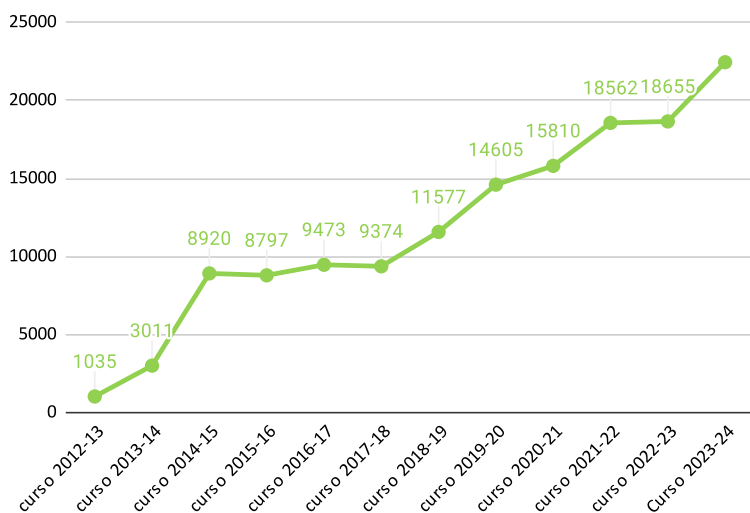

EVOLUCIÓN DE LA PARTICIPACIÓN DE CENTROS, ALUMNOS Y DOCENTES EN EL PROYECTO CEHS

Evolución participación de centros educativos

Evolución participación alumnado

Evolución participación docentes

Datos en 2023-24 respecto a la población escolar de La Rioja			
Infantil, Primaria, Secundaria, Bachiller y FP	La Rioja	CEHS	%
Centros Educativos	118	35	29,7%
Alumnos	60952	22449	36,8%
Docentes	7769	423	5,4%

centros educativos a los que va dirigido el proyecto

Alumnos de la estadística escolar 2022-2023

Docentes aproximadamente

centros educativos en Fase Inicial y Autónoma

Alumnos matriculados en el centro en 2022-23