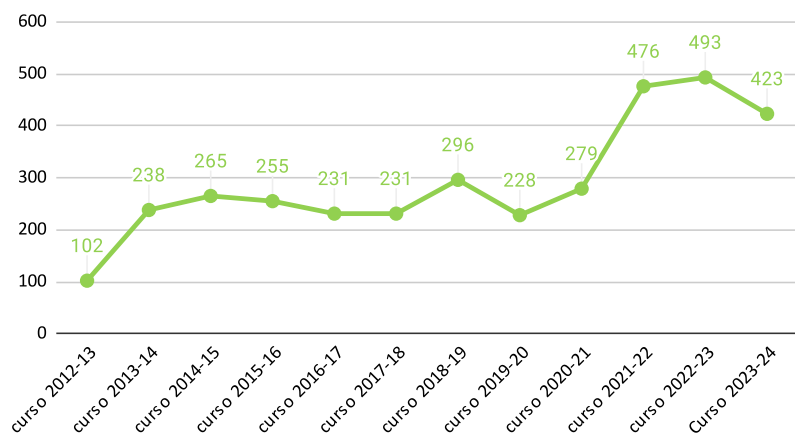

EVOLUCIÓN DE LA PARTICIPACIÓN DE CENTROS, ALUMNOS Y DOCENTES EN EL PROYECTO CEHS

Evolución participación de centros educativos

Evolución participación alumnado

Evolución participación docentes

Datos en 2023-24 respecto a la población escolar de La Rioja			
Infantil, Primaria, Secundaria, Bachiller y FP	La Rioja	CEHS	%
Centros Educativos	118	35	29,7%
Alumnos	60952	22449	36,8%
Docentes	7769	423	5,4%

centros educativos a los que va dirigido el proyecto

Alumnos de la estadística escolar 2022-2023

Docentes aproximadamente

centros educativos en Fase Inicial y Autónoma

Alumnos matriculados en el centro en 2022-23