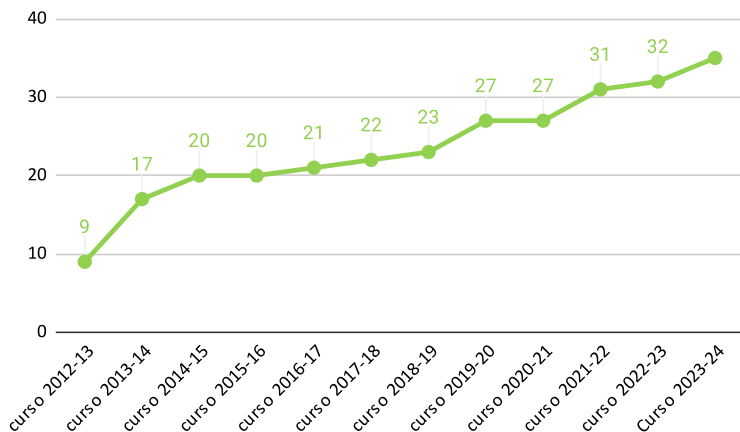

EVOLUCIÓN DE LA PARTICIPACIÓN DE CENTROS, ALUMNOS Y DOCENTES EN EL PROYECTO CEHS

Evolución participación de centros educativos

Evolución participación alumnado

Evolución participación docentes

Datos en 2023-24 respecto a la población escolar de La Rioja			
Infantil, Primaria, Secundaria, Bachiller y FP	La Rioja	CEHS	%
Centros Educativos	118	35	29,7%
Alumnos	60952	22449	36,8%
Docentes	7769	423	5,4%

centros educativos a los que va dirigido el proyecto

Alumnos de la estadística escolar 2022-2023

Docentes aproximadamente

centros educativos en Fase Inicial y Autónoma

Alumnos matriculados en el centro en 2022-23