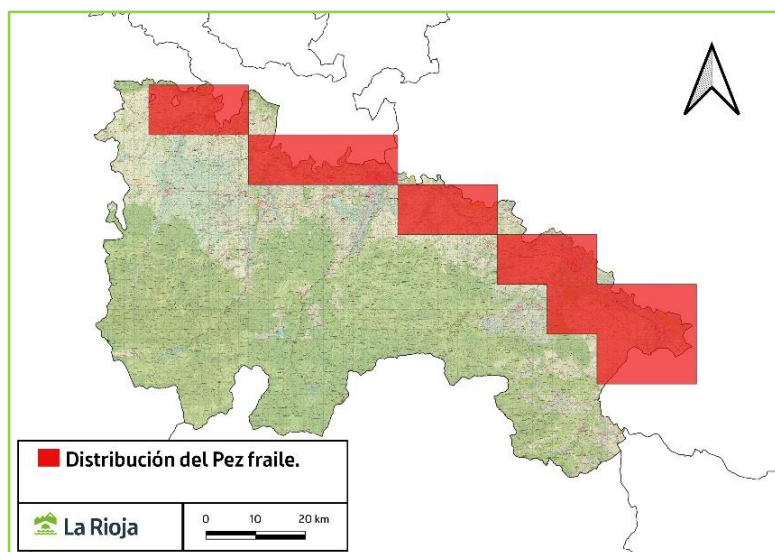

* **Conservación:** Taxón incluido en:

Catálogo Riojano de Especies Amenazadas	Catálogo Español de Especies Amenazadas	Red Natura 2000
En peligro de extinción	Vulnerable	Toda la distribución.

Medidas de conservación de la especie se incluyen en el Plan de Recuperación del Pez Fraile en La Rioja aprobado por el [Decreto 55/2014 de 19 de diciembre](#)

* **Bibliografía:**

- Benigno, E., Almodóvar, A., Parra, I., Ayllón, D., Aguilar C.M., Lopo, L., 2012. *Monitorización de la población de pez fraile (Salaria fluviatilis) en La Rioja y propuesta de Plan de Recuperación*. Dirección General de Medio Natural. Gobierno de La Rioja.
- Doadrio, I. 2001. *Salaria fluviatilis* en Doadrio, I. (Ed.). *Atlas y Libro Rojo de peces continentales de España*. Dirección General de Medio Natural y Política Forestal, Ministerio de Agricultura, Alimentación y Medio Ambiente. Madrid. 376 pp.
- Olivier Croissant - photo prise au lac du Bourget, CC BY 3.0, <https://commons.wikimedia.org/w/index.php?curid=2614379>