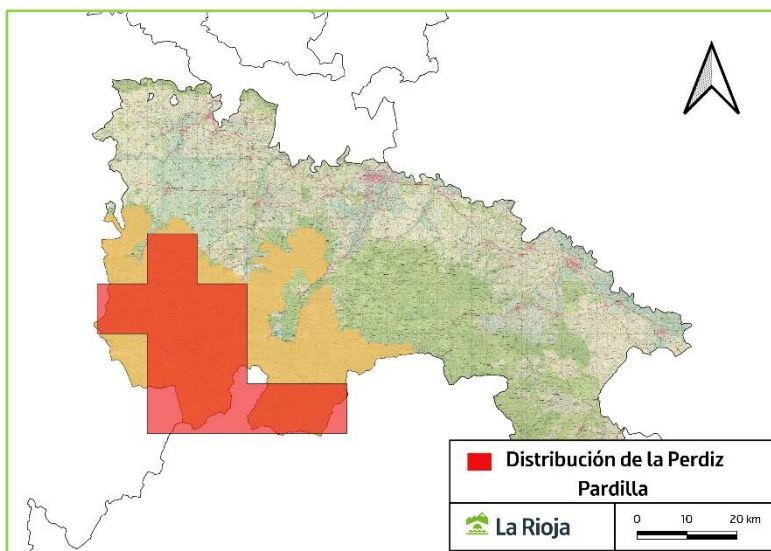

Catálogo Riojano de Especies Amenazadas	Catálogo Español de Especies Amenazadas	Directiva Aves (Directiva 2009/147/CE)	Red Natura 2000
En peligro de extinción	En peligro de extinción	Anexo I	Toda la distribución.

La especie cuenta con un Plan de recuperación de la perdiz pardilla en La Rioja aprobado por el [Decreto 55/2014 de 19 de diciembre](#).

* **Bibliografía:**

- Onrubia, A., Purroy, J., Purroy, F. J. y Robles, J. L. 2022. Perdiz pardilla *Pedix perdix*. En, B. Molina, A. Nebreda, A. R. Muñoz, J. Seoane, R. Real, J. Bustamante y J. C. del Moral: III Atlas de las aves en época de reproducción en España. SEO/BirdLife. Madrid. <https://atlasaves.seo.org/ave/perdiz-pardilla/>
- <https://www.larioja.org/medio-ambiente/es/biodiversidad/fauna-amenazada/perdiz-pardilla>
- Imagen: De Roger Culos - Trabajo propio, CC BY-SA 4.0, <https://commons.wikimedia.org/w/index.php?curid=82954183>