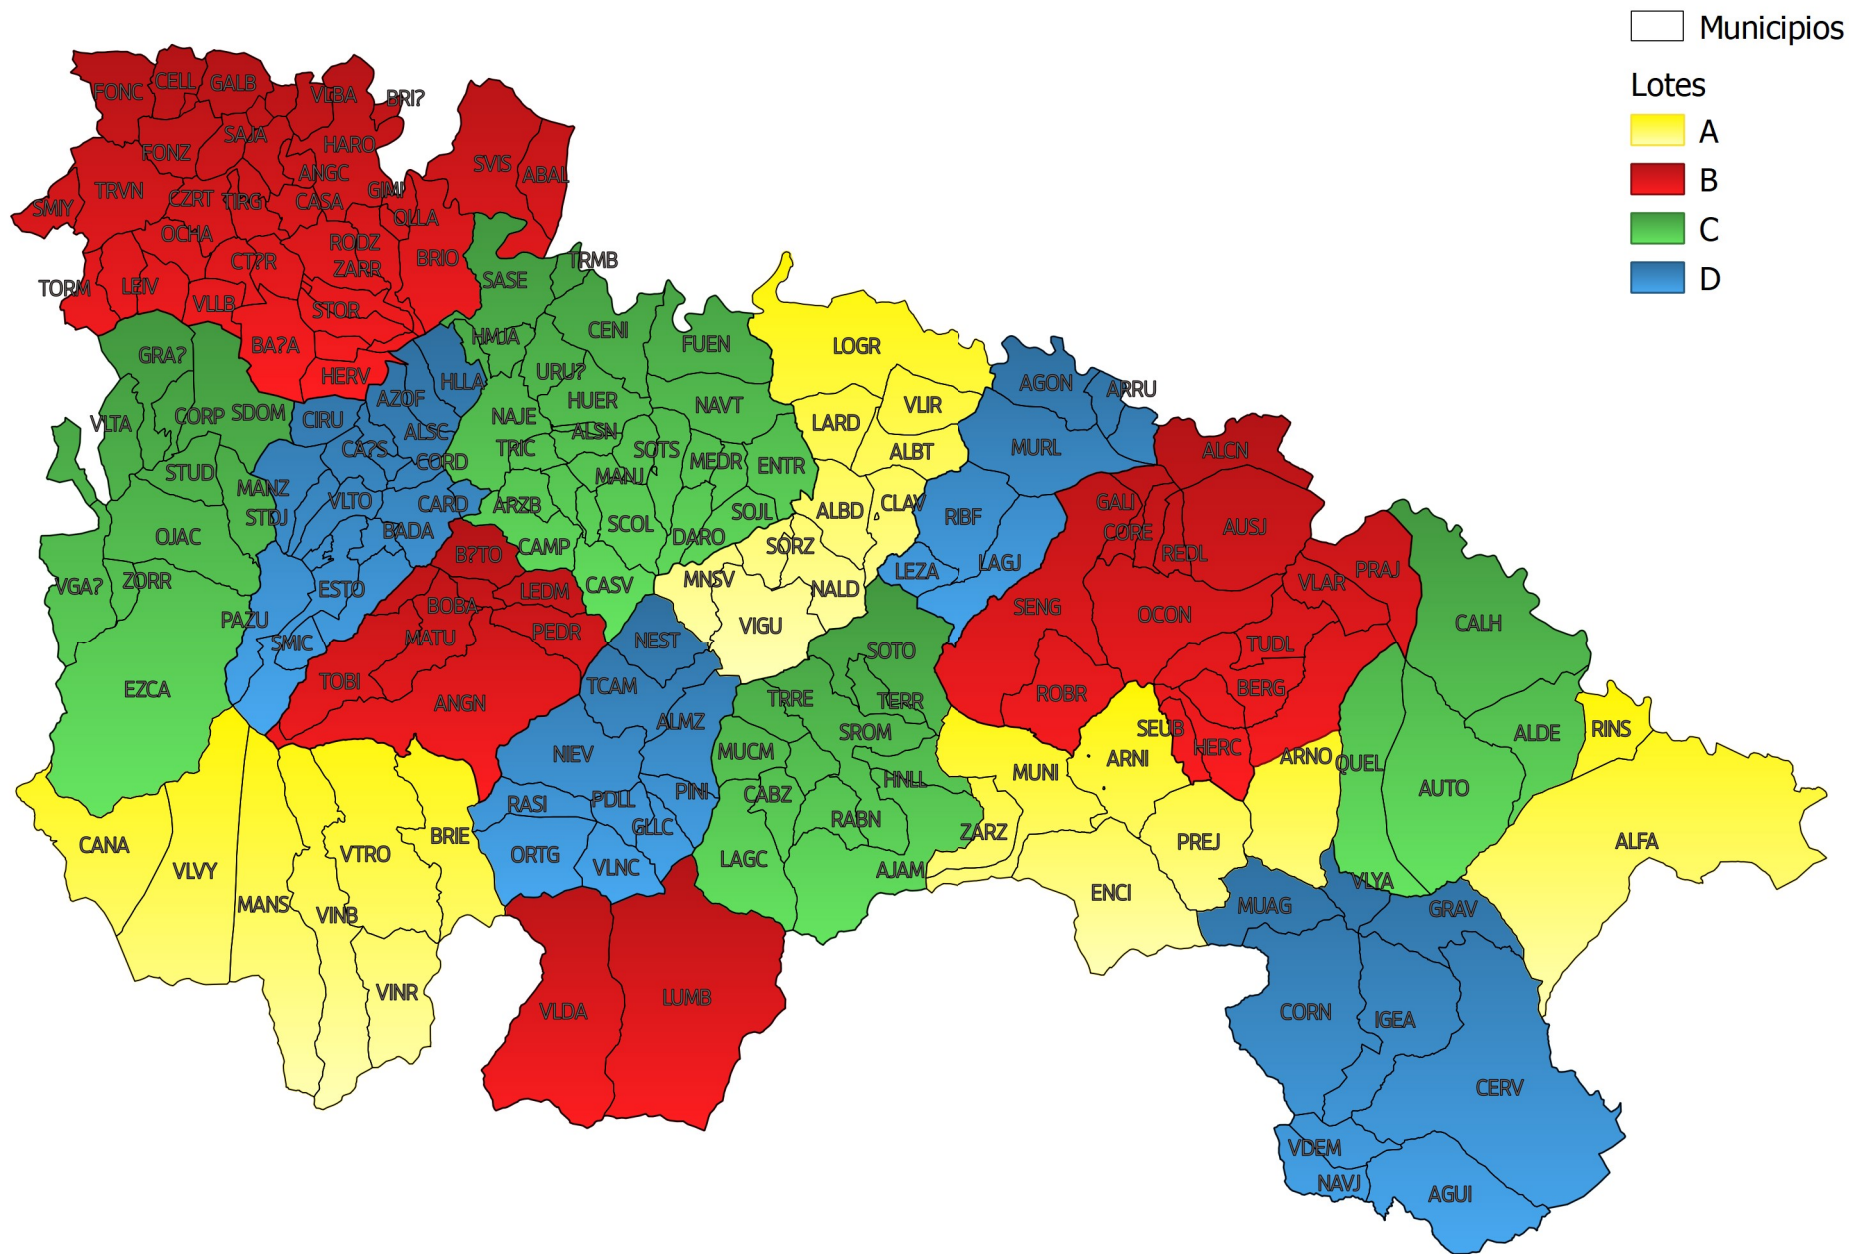

Lote	Municipios
D	CIRUEÑA, MANZANARES, VILLAR DE TORRE, VILLAREJO, CAÑAS, CANILLAS, TORRECILLA SOBRE ALESANCO, ALESANCO, AZOFRA, HORMILLA. PAZUENGOS, CORDOVÍN, BADARÁN, CÁRDENAS. BERCEO, ESTOLLO, SAN MILLÁN DE LA COGOLLA. ORTIGOSA. NESTARES, TORRECILLA. ALMARZA, GALLINERO DE CAMEROS, PINILLOS. NIEVA, EL RASILLO. VILLANUEVA, PRADILLO. LEZA DE RÍO LEZA, RIBAFRECHA. AGONCILLO, ARRÚBAL, LAGUNILLA, MURILLO DE RÍO LEZA. IGEA, GRÁVALOS, VILLARROYA. AGUILAR, NAVAJÚN, VALDEMADERA. CORNAGO, MURO DE AGUAS. CERVERA DEL RÍO ALHAMA.

\*El término municipal de Arnedo se divide en dos zonas a efectos de la autorización de quemas: una al norte del río Cidacos y otra al sur.

LOTES DE MUNICIPIOS PARA LA ASIGANCIÓN DE CALENDARIO DE AUTORIZACIÓN DE QUEMAS