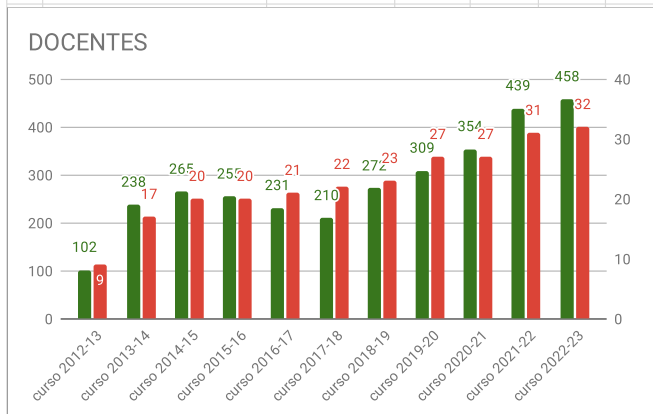

CENTROS	LOCALIDAD	curso 2012-13	curso 2013-14	curso 2014-15	curso 2015-16	curso 2016-17	curso 2017-18	curso 2018-19	curso 2019-20	curso 2020-21	curso 2021-22	curso 2022-23		
1	CPC La Salle-El Pilar	ALFARO	17	18	18	17	18	17	16	16	15	15	14		
2	CPC San Agustín	CALAHORRA	10	13	14	15	20	14	16	13	14	6	6		
3	IES Batalla de Clavijo	LOGROÑO		14	20	18	9	11	11	8	26	17	18		
4	CEIP Varia	LOGROÑO		21	20	20	20	20	20	21	21	20	22		
5	CPC Escolpaías Sotillo	LOGROÑO			5	10	6	8	10	10	10	11	14		
6	CEIP Gonzalo de Berceo	VILLAMEDIANA					29	19	16	23	26	42	28		
7	CEIP San Lorenzo	EZCARAY						11	17	18	17	18			
8	CEIP San Prudencio	ALBELDA						21	24	20	30	37	35		
9	CIPFP Camino de Santiago	SANTO DOMINGO DE LA CALZADA	6	11	11	8	7	no certifica	7	no inscrito	12	7	10		
10	CRA Entreviñas	SAN VICENTE, SAN ASENSIO, BRIONES, ÁBALOS			11	18	21	no inscrito	no inscrito	no inscrito	29	15	32	Seminario RED CEHS	FASE AUTÓNOMA (BANDERA CEHS)
11	CPC Salesianos Los Boscos	LOGROÑO		8	8	9	10	13	14	13	14	15	17		
12	CEIP Eladio del Campo	MURILLO DE RÍO LEZA		16	10	23	18	19	17	22	no inscrito	15	24		
13	CEIP Sáenz de Tejada	QUEL				16	12	19	18	17	no inscrito	20	20		
14	CEIP Avelina Cortázar	ALBERITE				12	8	6	11	4	no inscrito	4	7		
15	CPC Sagrado Corazón Jesuitas	LOGROÑO							9	12	12	4	6		
16	CPC Salesianos Domingo Savio	LOGROÑO							7	10	8	10	10		
17	CRA Moncalvillo	NALDA, ENTRENA, MEDRANO, VIGUERA							10	18	24	no inscrito	no inscrito		
18	CPC Alcaste-Las Fuentes	LOGROÑO								12	13	27	29		
19	IES Práxedes Mateo Sagasta	LOGROÑO								34	45	24	15		
20	CPC La Salle-La Estrella	SAN ASENSIO								3	4	2	3		
21	CEIP Siete Infantes de Lara	LOGROÑO								35	34	25	43		
22	IES Tomás Mingot	LOGROÑO								18	16	12	5		
23	IES La Laboral	LARDERO									44	12	27	CEHS III	
24	CEIP El Arco	LOGROÑO										12	12		
25	CPC Paula Montal	LOGROÑO										5	6		
26	CPC Compañía de María	LOGROÑO										3			
27	IES Duques de Nájera	LOGROÑO										19	21		
28	IES Rey don García	NÁJERA										12	12		
29	IES Valle del Cidacos	CALAHORRA										15	13		
30	ESDIR												6		
31	Escuelas Pías												3		
32	Jesuitas Primaria														
	CEIP San Francisco	LOGROÑO	12	8	16	4	no certifica	17	12	12	22		baja del proyecto		
	CPC Ntra. Sra. Del Buen Consejo	LOGROÑO	11	11	11	4	3	5	4	3	11	15	baja del proyecto		
32	IES Gonzalo de Berceo	ALFARO									24	30	baja del proyecto		
33	IES Virgen de Vico	ARNEDO							15	11	4		Renuncia al reconocimiento CEHS		
34	CEIP San Pío X	LOGROÑO			19	23	22	5	11	14					
35	CEIP Obispo Ezequiel Moreno	ALFARO		13	14	13	n.d.*	n.d.*	n.d.*	no renueva bandera					
36	CEIP Ntra. Sra. Del Sagrario	NAVARRETE		13	8	8	8	5	7	no renueva bandera					
37	CEIP Caballero de la Rosa	LOGROÑO	12	3	12	4	4	n.d.*	renuncia al Reconocimiento CEHS						
38	IES Celso Díaz	ARNEDO	13	26	28	25	12	n.d.*	renuncia al Reconocimiento CEHS						
39	CEIP Navarrete El Mudo	LOGROÑO	21	26	22	n.d.*	n.d.*	n.d.*	renuncia al Reconocimiento CEHS						
40	CPC Sagrado Corazón	HARO			7	8	4	renuncia al Reconocimiento CEHS							
41	CRA Las Cuatro Villas	AGONCILLO		18	11	Se acoge a año de prórroga	Baja del Proyecto								TOTAL ACUMULADO
42	CEIP Las Gaunas	LOGROÑO		19	baja del proyecto										
	total participación		102	238	265	255	231	210	272	309	354	439	458		2675
	CENTROS EDUCATIVOS		9	17	20	20	21	22	23	27	27	31	32		

*n.d. durante la fase autónoma no tenemos datos de docentes en los centros que no participan en el seminario