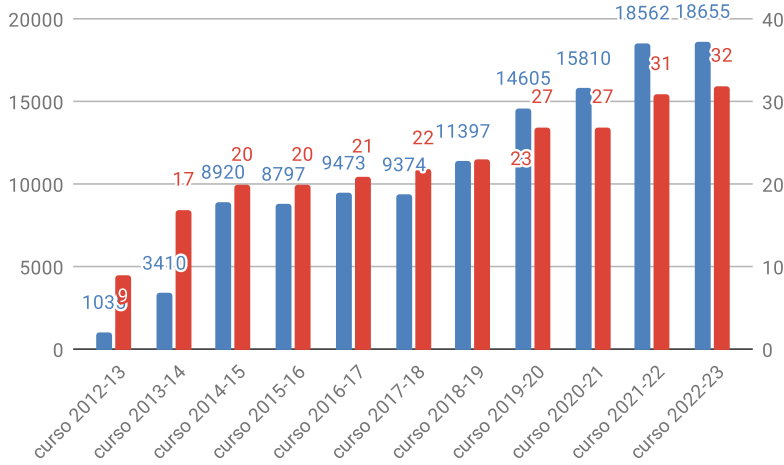

EVOLUCIÓN DE LA PARTICIPACIÓN DE CENTROS, ALUMNOS Y DOCENTES EN EL PROYECTO CEHS

ALUMNOS

DOCENTES

Centros Educativos
HACIA LA SOSTENIBILIDAD

Datos en 2021-22 respecto a la población escolar de La Rioja			
Infantil, Primaria, Secundaria, Bachiller y FP	La Rioja	CEHS	%
Centros Educativos	115	32	27,8%
Alumnos	51824	18655	36,0%
Docentes	6500	458	7,0%

centros educativos a los que va dirigido el proyecto

centros educativos en Fase Inicial y Autónoma

Alumnos de la estadística escolar 2022-2023

Docentes aproximados

Alumnos matriculados en el centro en 2022-23