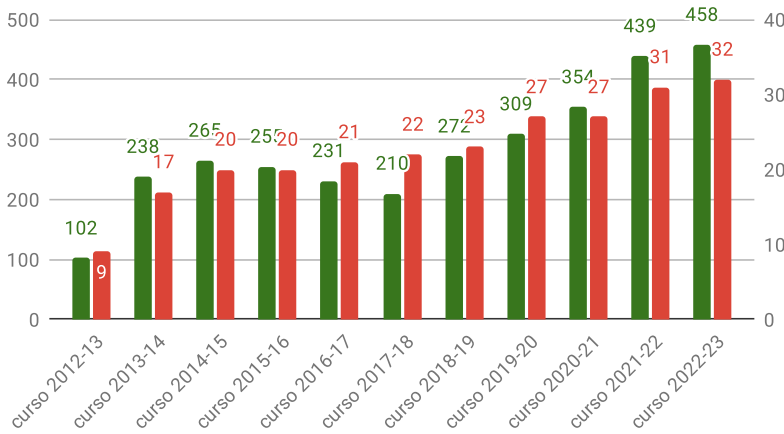

EVOLUCIÓN DE LA PARTICIPACIÓN DE CENTROS, ALUMNOS Y DOCENTES EN EL PROYECTO CEHS

ALUMNOS

DOCENTES

Centros Educativos
HACIA LA SOSTENIBILIDAD

Datos en 2021-22 respecto a la población escolar de La Rioja			
Infantil, Primaria, Secundaria, Bachiller y FP	La Rioja	CEHS	%
Centros Educativos	115	32	27,8%
Alumnos	51824	18655	36,0%
Docentes	6500	458	7,0%

centros educativos a los que va dirigido el proyecto

centros educativos en Fase Inicial y Autónoma

Alumnos de la estadística escolar 2022-2023

Docentes aproximados

Alumnos matriculados en el centro en 2022-23