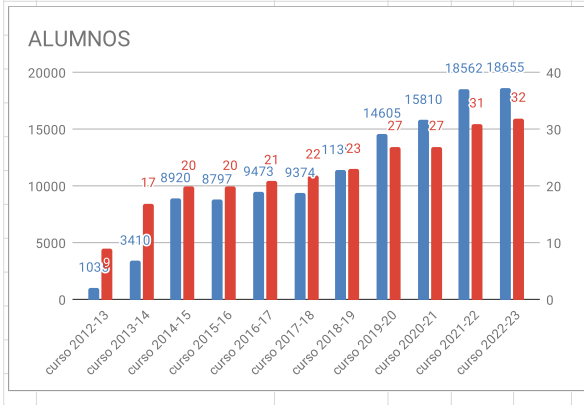

CENTROS	LOCALIDAD	curso 2012-13	curso 2013-14	curso 2014-15	curso 2015-16	curso 2016-17	curso 2017-18	curso 2018-19	curso 2019-20	curso 2020-21	curso 2021-22	curso 2022-23		
1	CPC La Salle-El Pilar	ALFARO	356	371	366	370	362	376	381	372	360	365	359	Semina rio RED CEHS	FASE AUTÓNOMA (BANDER A CEHS)
2	CPC San Agustín	CALAHORRA	447	581	599	610	620	639	682	700	689	664	656		
3	IES Batalla de Clavijo	LOGROÑO		1129	1103	1128	1224	1166	1241	1302	1427	895	909		
4	CEIP Varia	LOGROÑO		175	163	148	139	140	142	130	118	121	125		
5	CPC Escolapias Sotillo	LOGROÑO			886	879	888	877	880	888	892	870	919		
6	CEIP Gonzalo de Berceo	VILLAMEDIANA					711	720	718	683	658	654	667		
7	CEIP San Lorenzo	EZCARAY						169	143	147	136	140	128		
8	CEIP San Prudencio	ALBELDA						315	306	317	318	303	301		
9	CIPFP Camino de Santiago	SANTO DOMINGO DE LA CALZADA	232	298	335	311	274	271	253	227	208	217	195		
10	CRA Entreviñas	SAN VICENTE, SAN ASENSIO, BRIONES, ÁBALOS			199	199	188	189	182	182	183	193	186		
11	CPC Salesianos Los Boscos	LOGROÑO		632	634	661	659	668	683	705	696	674	640		
12	CEIP Eladio del Campo	MURILLO DE RÍO LEZA		224	218	222	223	242	162	158	152	161	159		
13	CEIP Sáenz de Tejada	QUEL				147	136	128	133	123	118	120	136		
14	CEIP Avelina Cortázar	ALBERITE				275	247	225	222	224	207	216	206		
15	CPC Sagrado Corazón Jesuitas	LOGROÑO							1933	1953	2022	1989	1972		
16	CPC Salesianos Domingo Savio	LOGROÑO	178	315	349	renuncia al Reconocimiento CEHS			451	465	438	452	444		
17	CRA Moncalvillo	NALDA, ENTRENA, MEDRANO, VIGUERA							239	250	242	242	229		
18	CPC Alcaste-Las Fuentes	LOGROÑO								664	669	666	645		
19	IES Práxedes Mateo Sagasta	LOGROÑO								827	802	914	917		
20	CPC La Salle-La Estrella	SAN ASENSIO								139	143	133	133		
21	CEIP Siete Infantes de Lara	LOGROÑO								452	444	436	431		
22	IES Tomás Mingot	LOGROÑO								667	705	705	730	CEHS III	
23	IES La Laboral	LARDERO								452	1727	1539	1578		
24	CEIP El Arco	LOGROÑO										433	429	CEHS II	
25	CPC Paula Montal	LOGROÑO										618	600		
26	CPC Compañía de María	LOGROÑO										942	953		
27	IES Duques de Nájera	LOGROÑO										1092	1118		
28	IES Rey don García	NÁJERA										437	369		
29	IES Valle del Cidacos	CALAHORRA										1259	1279		
30	CPC Escuelas Pías	LOGROÑO											820	CEHS I	
31	ESDIR	LOGROÑO											422		
32	CPC Jesuitas (Primaria)	LOGROÑO													
	CPC Ntra. Sra. Del Buen Consejo	LOGROÑO	1129	1122	1134	1148	1127	1107	1083	1091	1059	1041	Baja del proyecto	BAJA del proyecto	
4	CEIP San Francisco	LOGROÑO	189	173	158	150	129	129	118	115	106	71			
32	IES Gonzalo de Berceo	ALFARO								669	735	Baja del proyecto			
33	IES Virgen de Vico	ARNEDO							461	480	556	Renuncia al reconocimiento CEHS			
34	CEIP San Pío X	LOGROÑO			290	274	245	239	232	223	Baja del Proyecto				
35	CEIP Obispo Ezequiel Moreno	ALFARO		339	337	346	367	380	407	no renueva bandera					
36	CEIP Ntra. Sra. Del Sagrario	NAVARRETE		365	389	385	381	360	345	no renueva bandera					
37	CEIP Caballero de la Rosa	LOGROÑO	234	226	222	226	222	235	no renueva bandera						
38	IES Celso Díaz	ARNEDO	509	471	486	447	438	428	no renueva bandera						
39	CEIP Navarrete El Mudo	LOGROÑO	380	420	400	401	391	371	no renueva bandera						
40	CPC Sagrado Corazón	HARO			464	470	502	renuncia al Reconocimiento CEHS							
41	CRA Las Cuatro Villas	AGONCILLO		195	188	Se acoge a año de prórroga	Baja del Proyecto							TOTAL ACUMULADO	
42	CEIP Las Gaunas	LOGROÑO		673	baja del proyecto										
	total participación		1035	3410	8920	8797	9473	9374	11397	14605	15810	18562	18655	120038	
	CENTROS EDUCATIVOS		9	17	20	20	21	22	23	27	27	31	32		

Centros Educativos HACIA LA SOSTENIBILIDAD