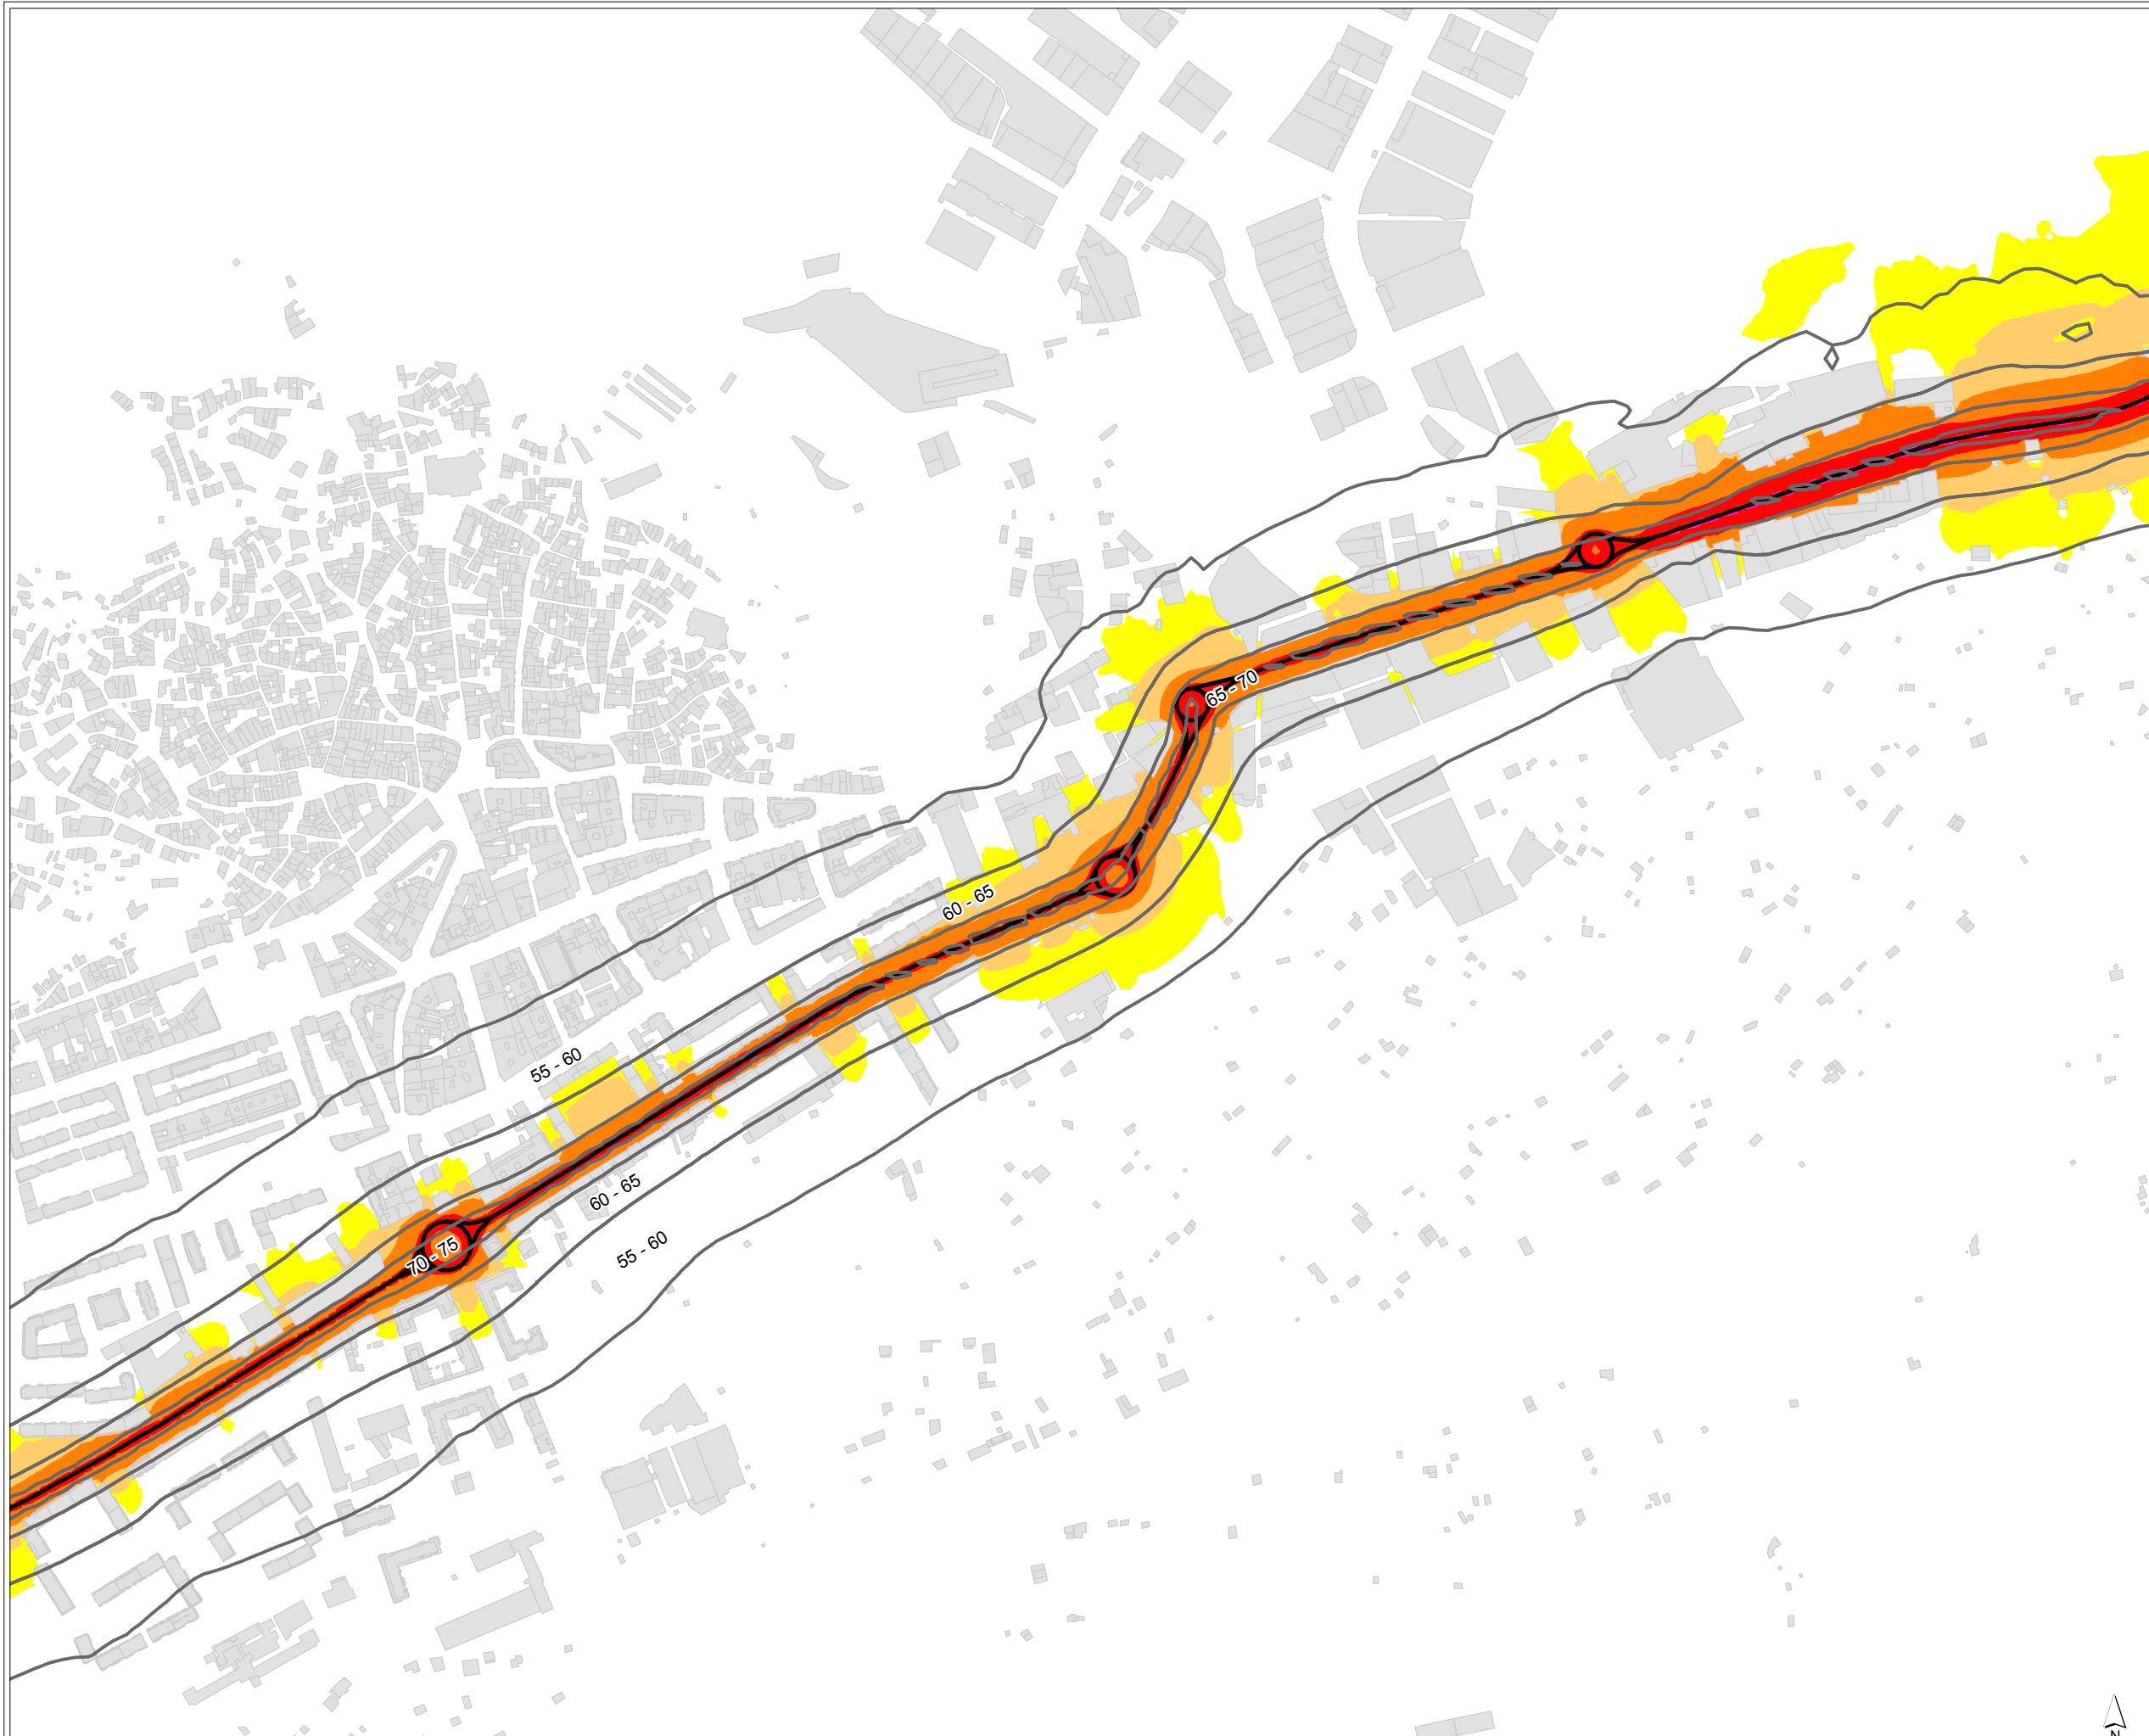

NIVELES SONOROS (dBA)

	< 55		65-70
	55-60		70-75
	60-65		> 75

NIVELES SONOROS 2012:

NIVELES SONOROS (dBA)

55-60, 60-65, 65-70, 70,75 y > 75

MAPA DE RUIDO DE CARRETERAS DE LA RIOJA. UME-LR 115

MINUTA DE DISTRIBUCIÓN