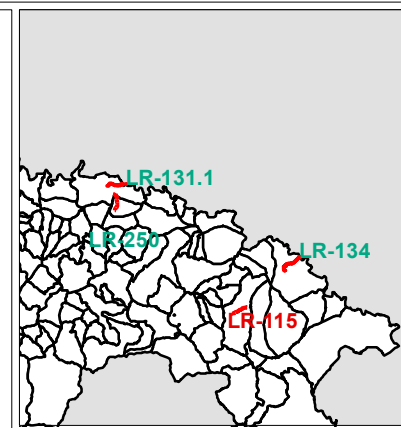

55-60, 60-65, 65-70, 70,75 y > 75

MAPA DE RUIDO DE CARRETERAS
DE LA RIOJA.
UME-LR 115

MINUTA DE DISTRIBUCIÓN

Hojas representadas

ELEMENTOS CARTOGRÁFICOS

Término municipal

Eje de la UME

carreteras

Edificios

NIVELES SONOROS 2017:

NIVELES SONOROS (dBA)

	< 55		65-70
	55-60		70-75
	60-65		> 75

NIVELES SONOROS 2012:

NIVELES SONOROS (dBA)

55-60, 60-65, 65-70, 70,75 y > 75

MAPA DE RUIDO DE CARRETERAS DE LA RIOJA. UME-LR 115

MINUTA DE DISTRIBUCIÓN

Hojas representadas

ELEMENTOS CARTOGRÁFICOS

Término municipal

Eje de la UME

carreteras

Edificios

NIVELES SONOROS 2017: