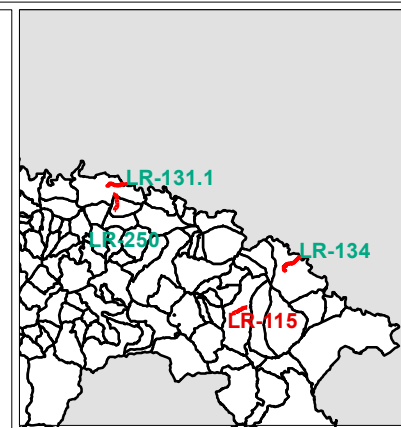

COMPARATIVA DE MAPAS DE NIVELES SONOROS DE LA SEGUNDA Y TERCERA FASE.

UME LR-115

MAPAS IV. Mapas de niveles sonoros

Gobierno  de La Rioja

CONSULTORA

Audiotec
INGENIERÍA ACÚSTICA

Gobierno  de La Rioja

CONSULTORA:

Audiotec
INGENIERÍA ACÚSTICA

MAPA DE RUIDO DE CARRETERAS DE LA RIOJA. UME-LR 115

MINUTA DE DISTRIBUCIÓN

Hojas representadas

ELEMENTOS CARTOGRÁFICOS

Término municipal

Eje de la UME

carreteras