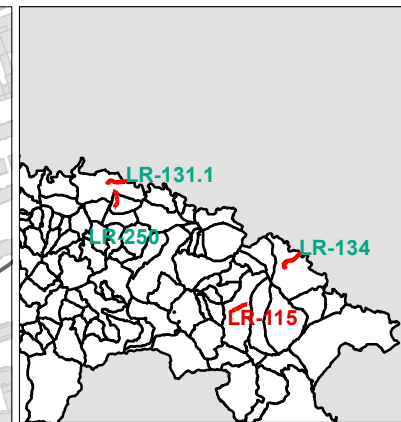

NIVELES SONOROS 2017:

NIVELES SONOROS (dBA)

< 55	65-70
55-60	70-75
60-65	> 75

NIVELES SONOROS 2012:

NIVELES SONOROS (dBA)

55-60, 60-65, 65-70, 70,75 y > 75

MAPA DE RUIDO DE CARRETERAS DE LA RIOJA. UME-LR 115