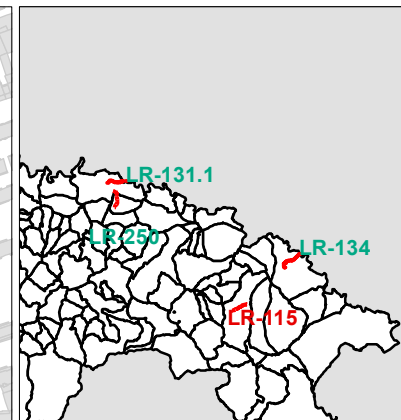

Hojas representadas

ELEMENTOS CARTOGRÁFICOS

Término municipal
 Eje de la UME
 carreteras
 Edificios

NIVELES SONOROS 2017:

NIVELES SONOROS (dBA)

< 50	60-65
50-55	65-70
55-60	> 70

NIVELES SONOROS 2012:

NIVELES SONOROS (dBA)

55-60, 60-65, 65-70, 70,75 y > 75

MAPA DE RUIDO DE CARRETERAS DE LA RIOJA.
UME-LR 115

MINUTA DE DISTRIBUCIÓN

Hojas representadas

ELEMENTOS CARTOGRÁFICOS

Término municipal

Eje de la UME

carreteras