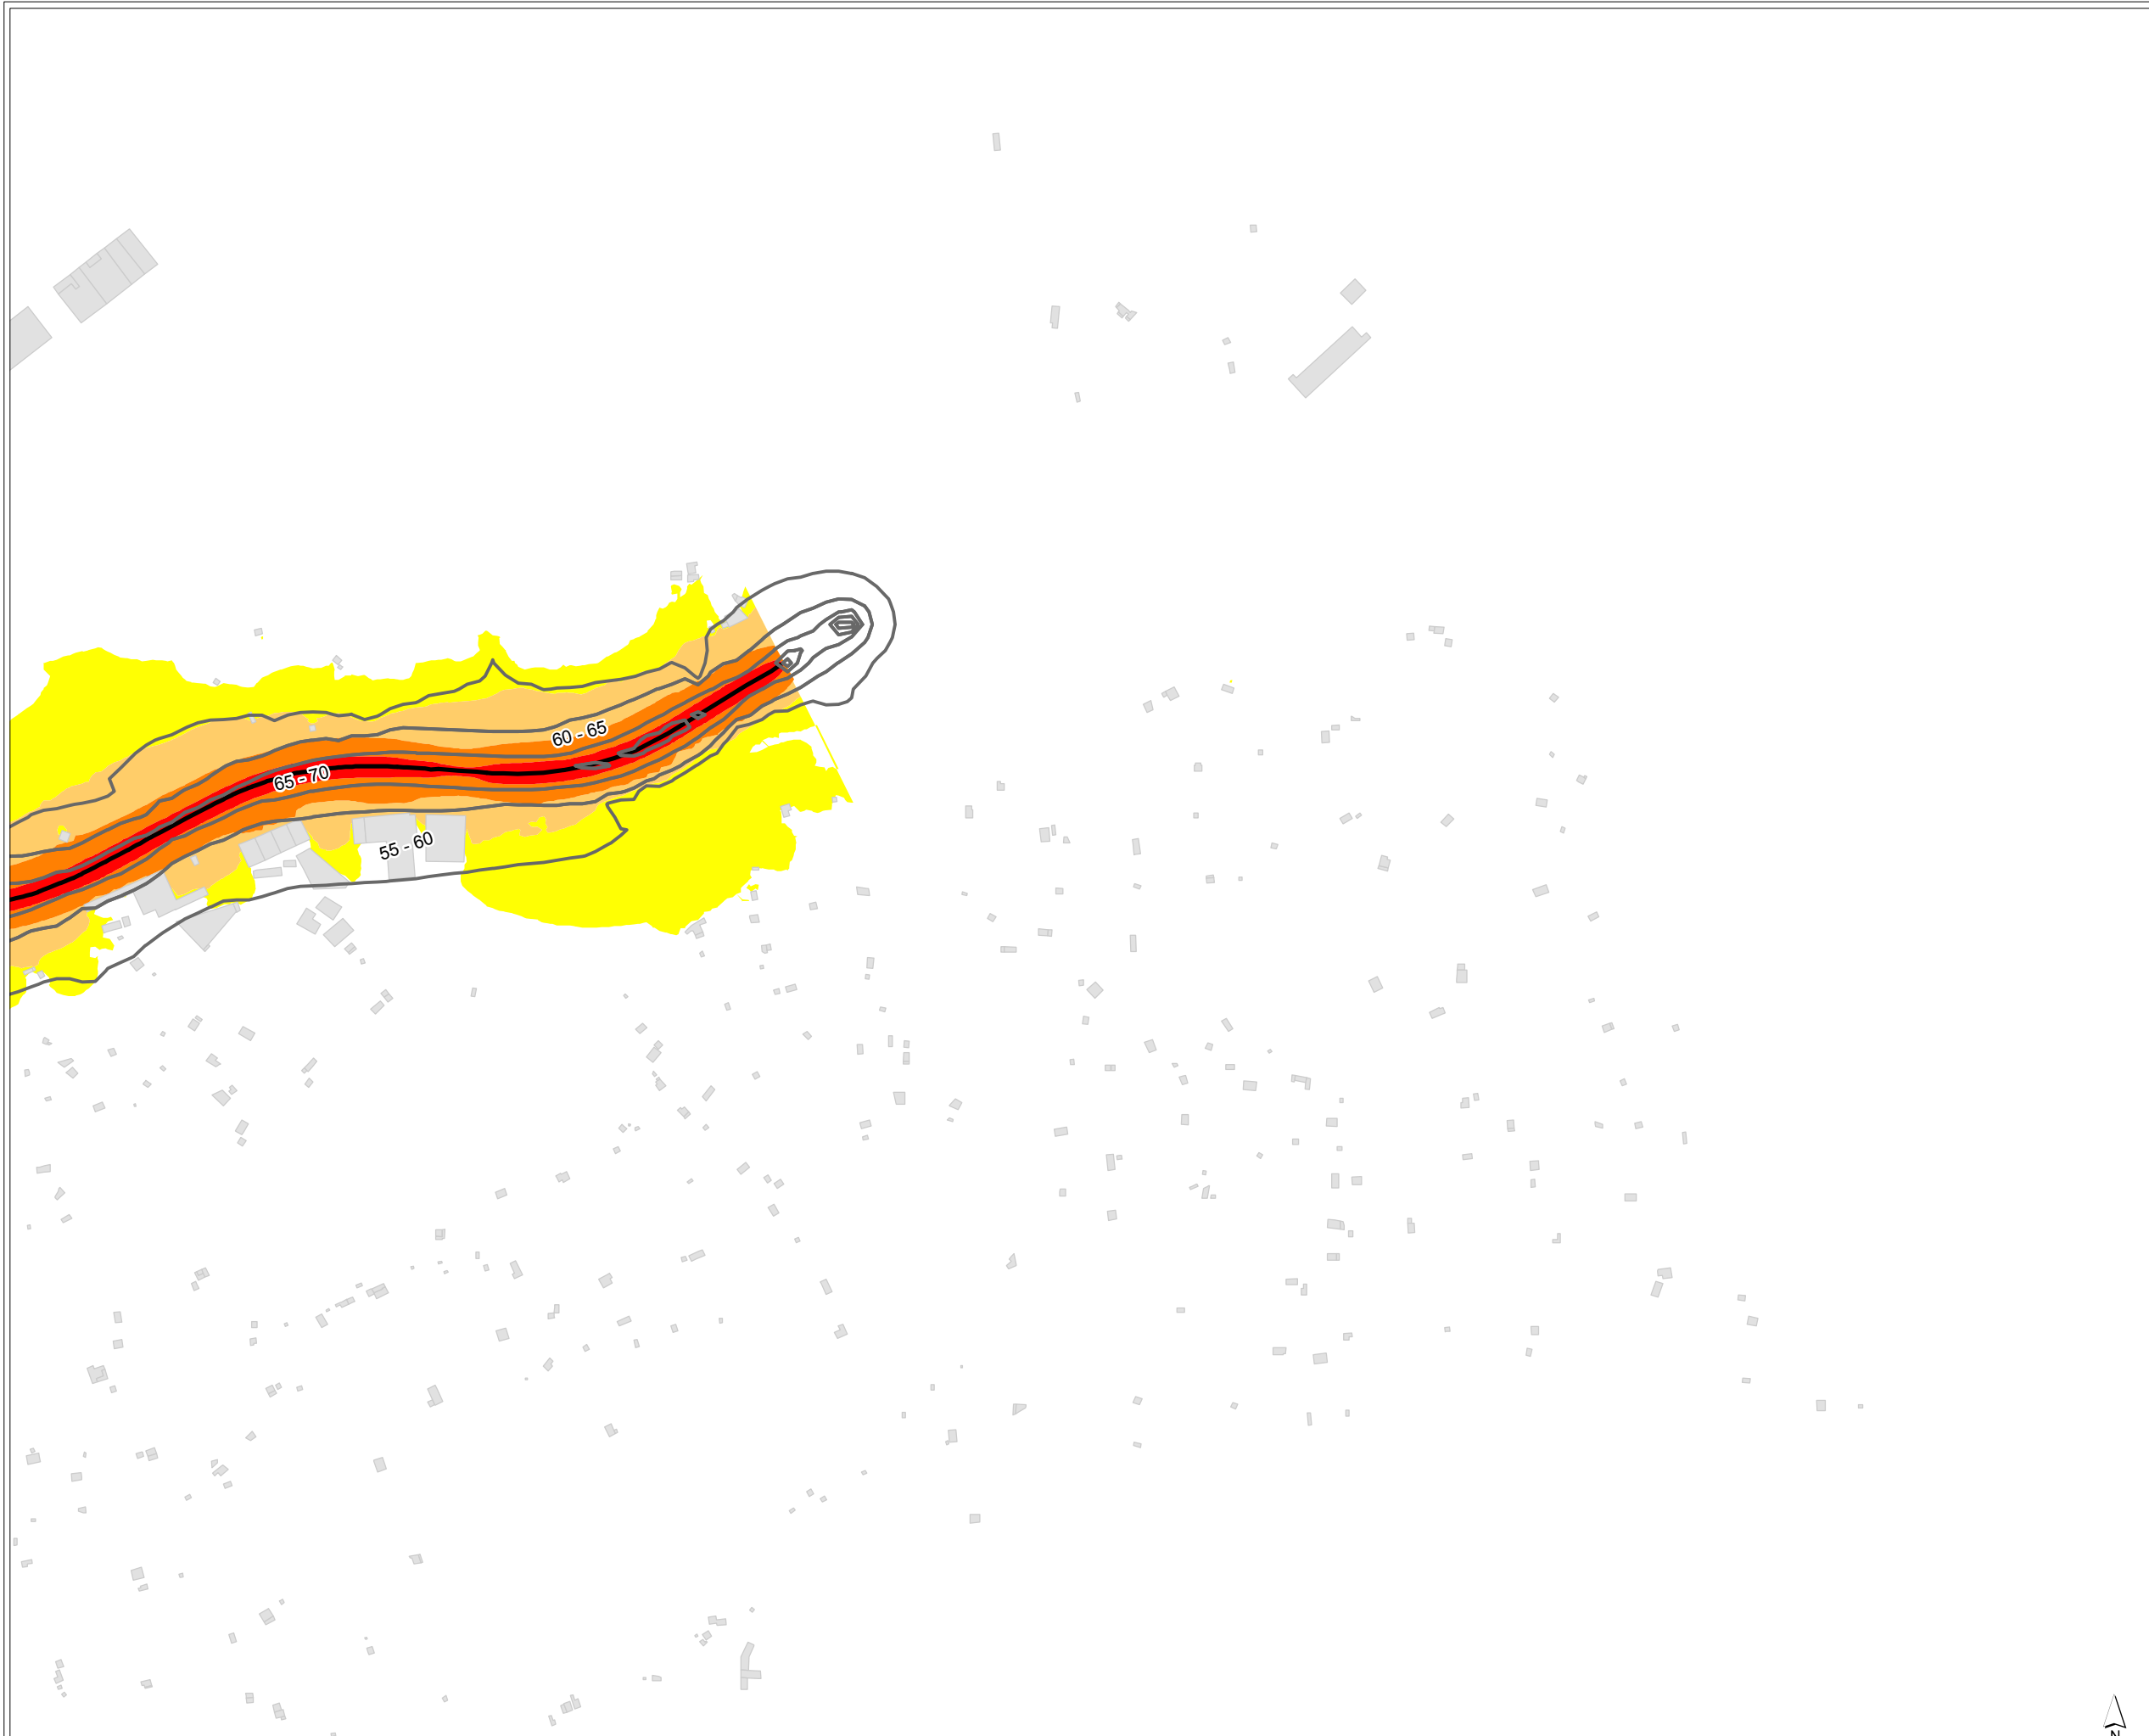

Edificios

NIVELES SONOROS 2017:

NIVELES SONOROS (dBA)

	< 55		65-70
	55-60		70-75
	60-65		> 75

NIVELES SONOROS 2012:

NIVELES SONOROS (dBA)

55-60, 60-65, 65-70, 70,75 y > 75

MAPA DE RUIDO DE CARRETERAS
DE LA RIOJA.
UME-LR 115