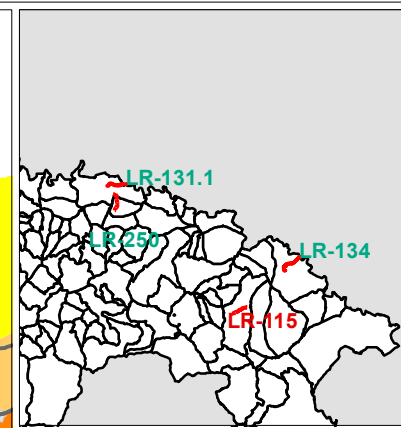

NIVELES SONOROS (dBA)

	< 55		65-70
	55-60		70-75
	60-65		> 75

NIVELES SONOROS 2012:

NIVELES SONOROS (dBA)

55-60, 60-65, 65-70, 70,75 y > 75

MAPA DE RUIDO DE CARRETERAS DE LA RIOJA. UME-LR 115

MINUTA DE DISTRIBUCIÓN