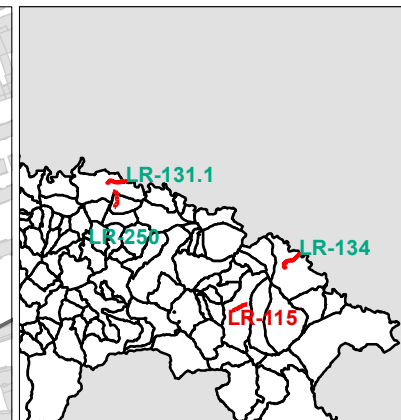

Edificios

NIVELES SONOROS 2017:

NIVELES SONOROS (dBA)

< 55	65-70
55-60	70-75
60-65	> 75

NIVELES SONOROS 2012:

NIVELES SONOROS (dBA)

55-60, 60-65, 65-70, 70,75 y > 75

MAPA DE RUIDO DE CARRETERAS DE LA RIOJA.
UME-LR 115

MINUTA DE DISTRIBUCIÓN

Hojas representadas

ELEMENTOS CARTOGRÁFICOS

Término municipal

Eje de la UME

carreteras

Edificios

NIVELES SONOROS 2017: