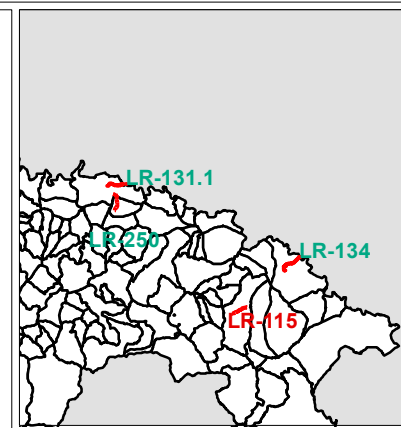

MAPA DE RUIDO DE CARRETERAS DE LA RIOJA.
UME-LR 115

MINUTA DE DISTRIBUCIÓN

Hojas representadas

ELEMENTOS CARTOGRÁFICOS

Término municipal

Eje de la UME

carreteras

Edificios

NIVELES SONOROS 2017:

NIVELES SONOROS (dBA)

< 50	60-65
50-55	65-70
55-60	> 70

NIVELES SONOROS 2012:

NIVELES SONOROS (dBA)

55-60, 60-65, 65-70, 70,75 y > 75