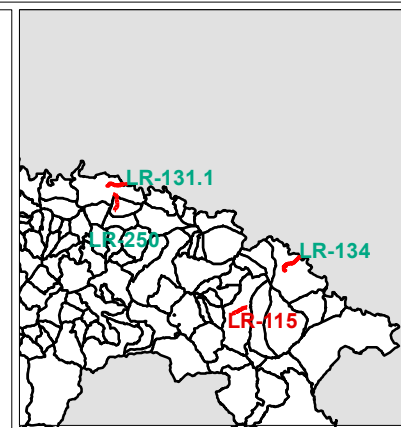

55-60, 60-65, 65-70, 70,75 y > 75

MAPA DE RUIDO DE CARRETERAS DE LA RIOJA. UME-LR 115

MINUTA DE DISTRIBUCIÓN

Hojas representadas

ELEMENTOS CARTOGRÁFICOS

Término municipal

Eje de la UME

carreteras

Edificios

NIVELES SONOROS 2017:

NIVELES SONOROS (dBA)

	< 55		65-70
	55-60		70-75
	60-65		> 75

NIVELES SONOROS 2012:

NIVELES SONOROS (dBA)

55-60, 60-65, 65-70, 70,75 y > 75

MAPA DE RUIDO DE CARRETERAS
DE LA RIOJA.
UME-LR 115