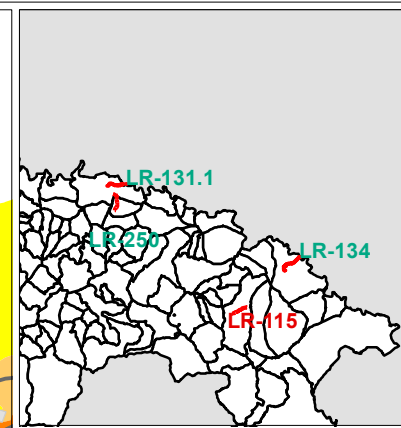

Hojas representadas

ELEMENTOS CARTOGRÁFICOS

Término municipal
 Eje de la UME
 carreteras
 Edificios

NIVELES SONOROS 2017:

NIVELES SONOROS (dBA)

	< 55		65-70
	55-60		70-75
	60-65		> 75

NIVELES SONOROS 2012:

NIVELES SONOROS (dBA)

55-60, 60-65, 65-70, 70,75 y > 75

MAPA DE RUIDO DE CARRETERAS DE LA RIOJA. UME-LR 115

MINUTA DE DISTRIBUCIÓN

Hojas representadas

ELEMENTOS CARTOGRÁFICOS

Término municipal

Eje de la UME

carreteras