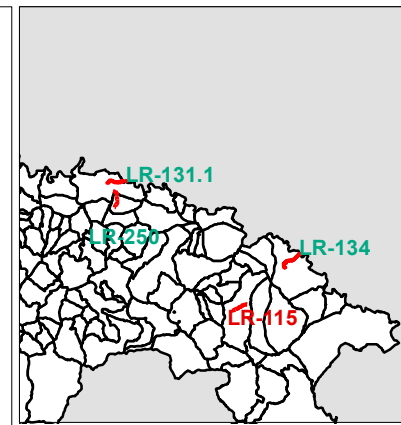

MAPA DE RUIDO DE CARRETERAS
DE LA RIOJA.
UME-LR 115

MINUTA DE DISTRIBUCIÓN

Hojas representadas

ELEMENTOS CARTOGRÁFICOS

Término municipal

Eje de la UME

carreteras

Edificios

NIVELES SONOROS 2017:

NIVELES SONOROS (dBA)

	< 55		65-70
	55-60		70-75
	60-65		> 75

NIVELES SONOROS 2012:

NIVELES SONOROS (dBA)

55-60, 60-65, 65-70, 70,75 y > 75