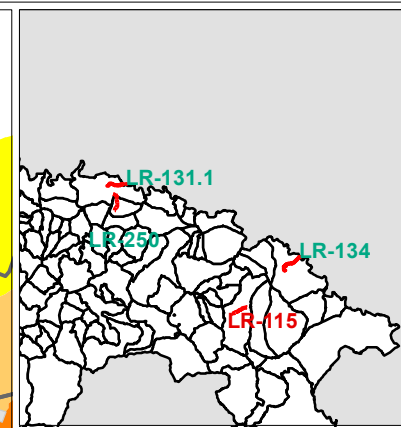

NIVELES SONOROS (dBA)

	< 55		65-70
	55-60		70-75
	60-65		> 75

NIVELES SONOROS 2012:

NIVELES SONOROS (dBA)

55-60, 60-65, 65-70, 70,75 y > 75

MAPA DE RUIDO DE CARRETERAS DE LA RIOJA. UME-LR 115

MINUTA DE DISTRIBUCIÓN