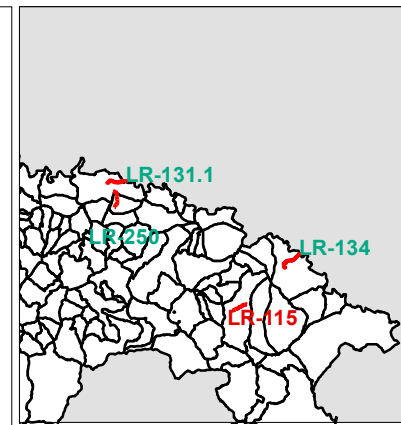

NIVELES SONOROS (dBA)

	< 55		65-70
	55-60		70-75
	60-65		> 75

NIVELES SONOROS 2012:

NIVELES SONOROS (dBA)

55-60, 60-65, 65-70, 70,75 y > 75

MAPA DE RUIDO DE CARRETERAS DE LA RIOJA. UME-LR 115

MINUTA DE DISTRIBUCIÓN

Hojas representadas

ELEMENTOS CARTOGRÁFICOS

Término municipal
 Eje de la UME
 carreteras
 Edificios

NIVELES SONOROS 2017:

NIVELES SONOROS (dBA)

	< 55		65-70
	55-60		70-75
	60-65		> 75

NIVELES SONOROS 2012:

NIVELES SONOROS (dBA)

55-60, 60-65, 65-70, 70,75 y > 75

MAPA DE RUIDO DE CARRETERAS
DE LA RIOJA.
UME-LR 115

MINUTA DE DISTRIBUCIÓN

Hojas representadas

ELEMENTOS CARTOGRÁFICOS

Término municipal

Eje de la UME

carreteras