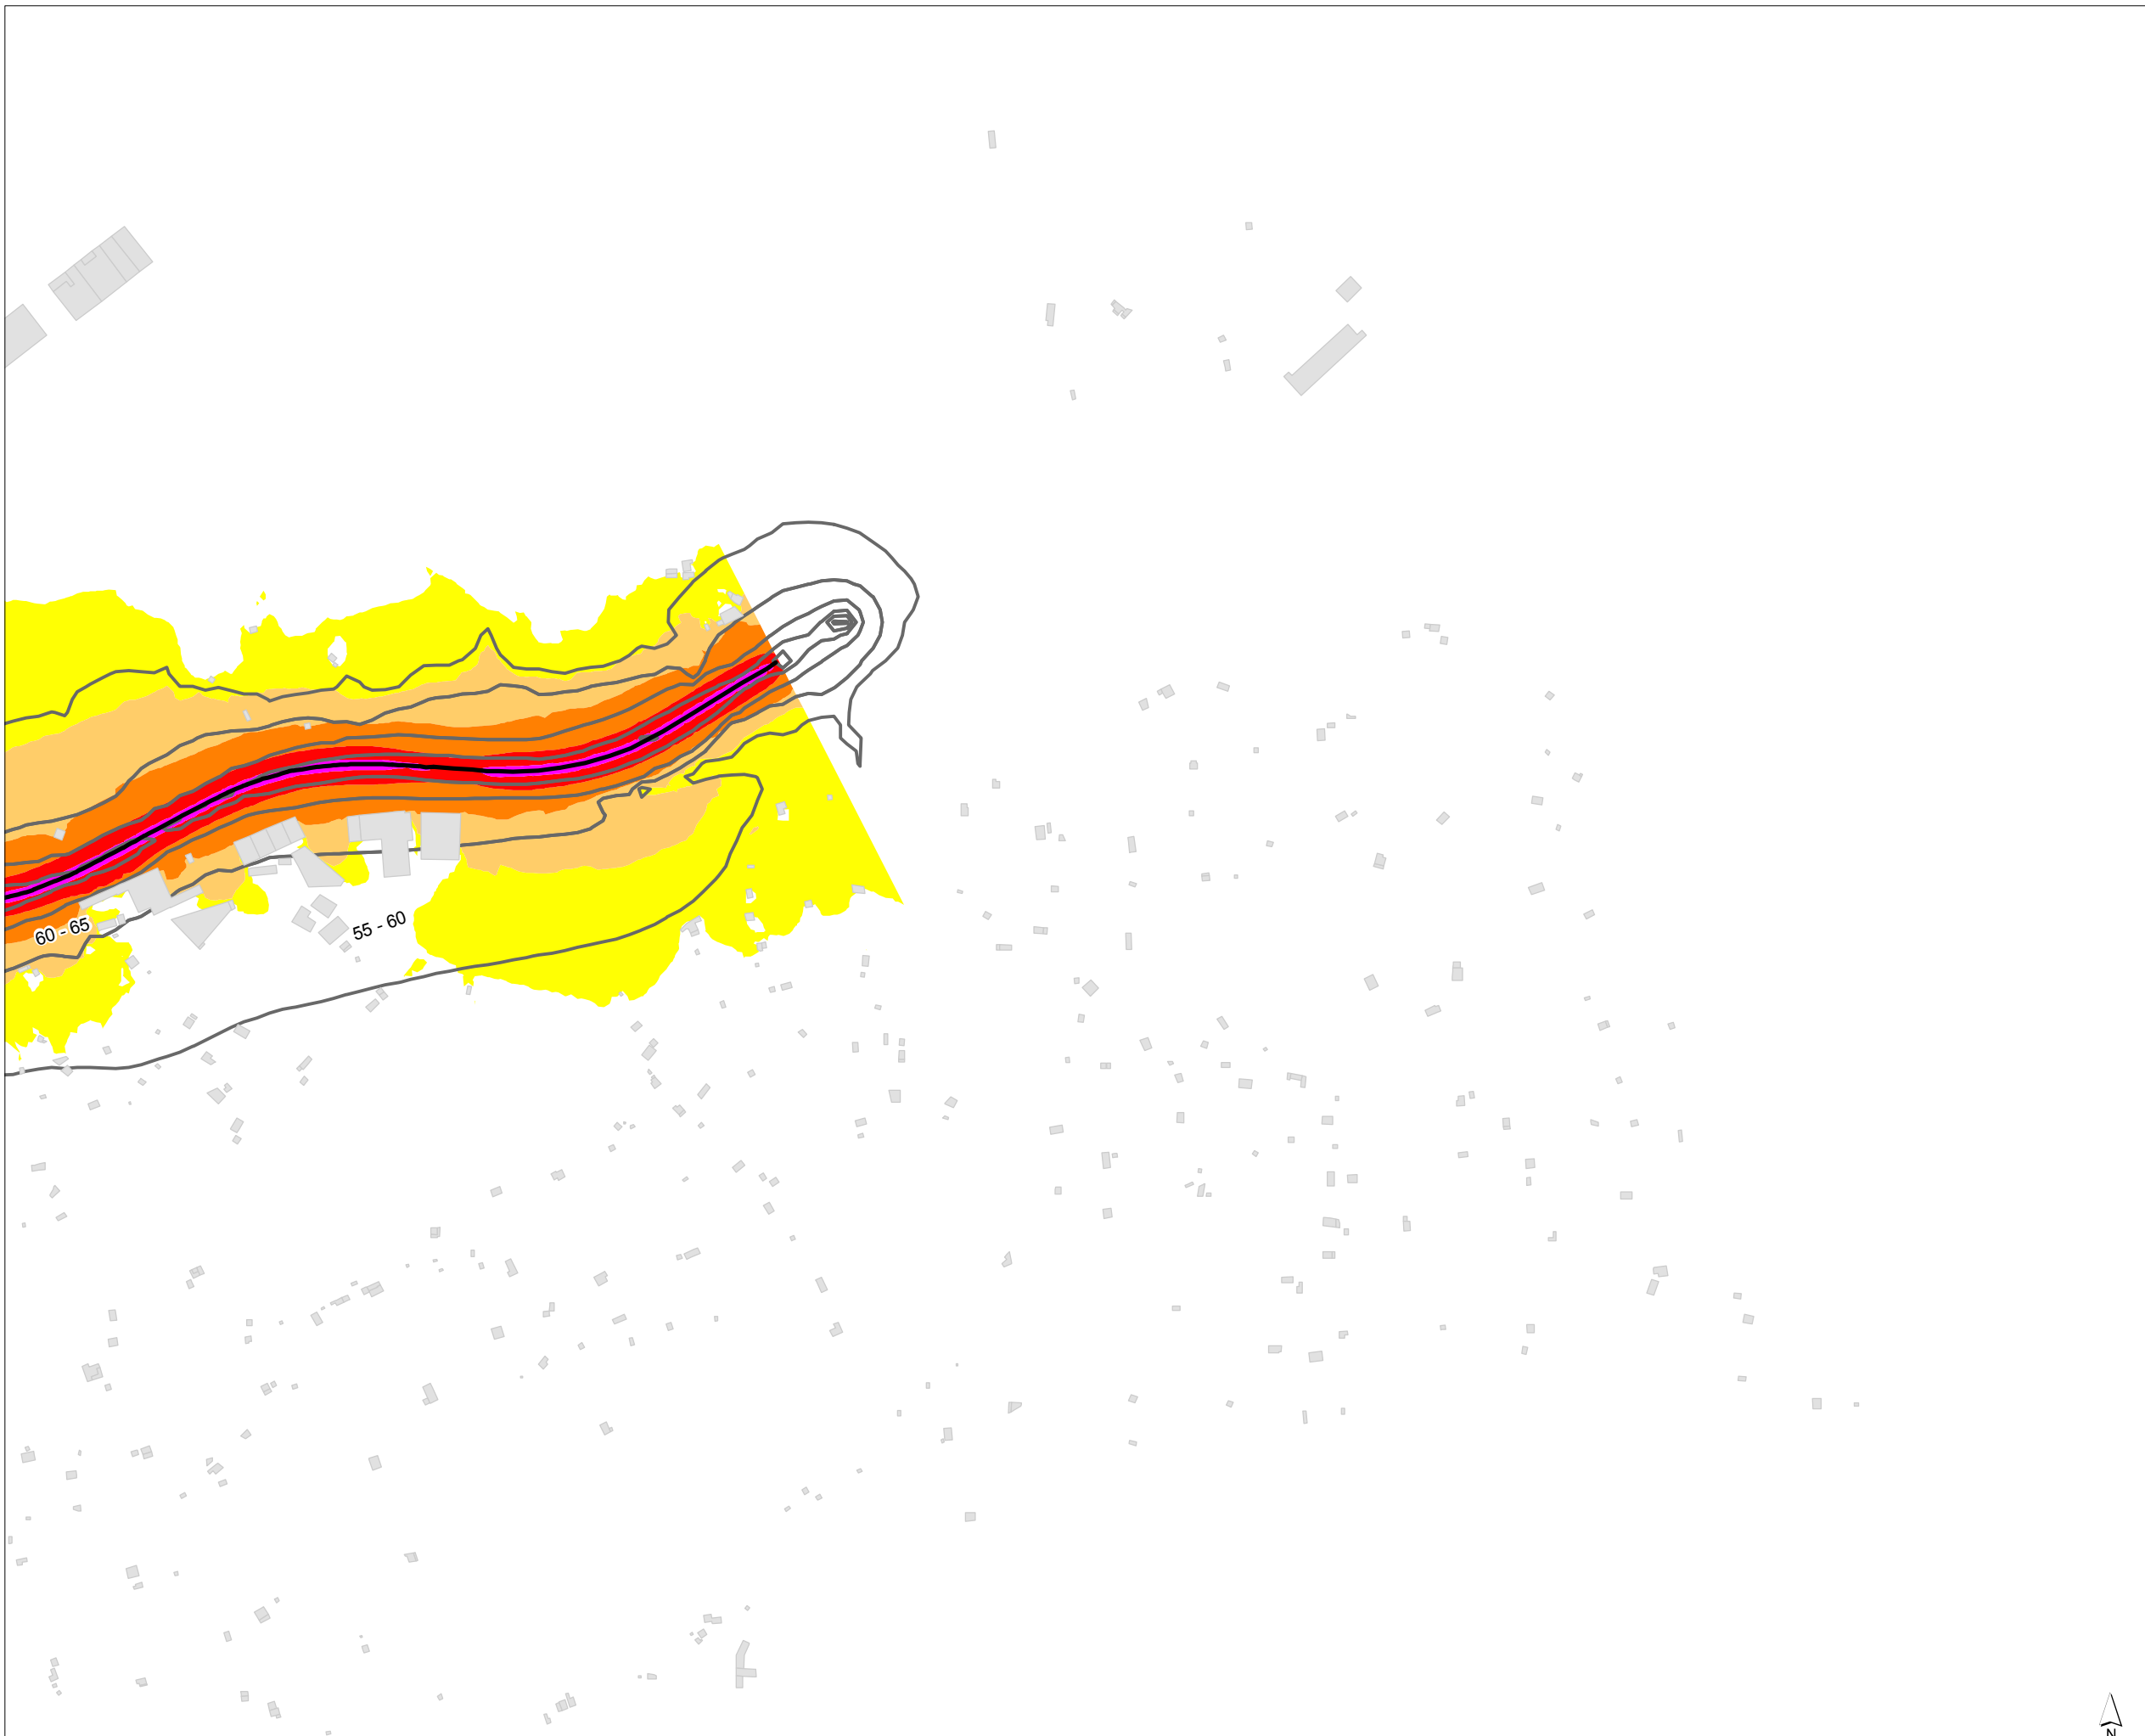

MAPA DE RUIDO DE CARRETERAS
DE LA RIOJA.
UME-LR 115

MINUTA DE DISTRIBUCIÓN

Hojas representadas

ELEMENTOS CARTOGRÁFICOS

Término municipal

Eje de la UME

carreteras

Edificios

NIVELES SONOROS 2017:

NIVELES SONOROS (dBA)

	< 55		65-70
	55-60		70-75
	60-65		> 75

NIVELES SONOROS 2012:

NIVELES SONOROS (dBA)

55-60, 60-65, 65-70, 70,75 y > 75