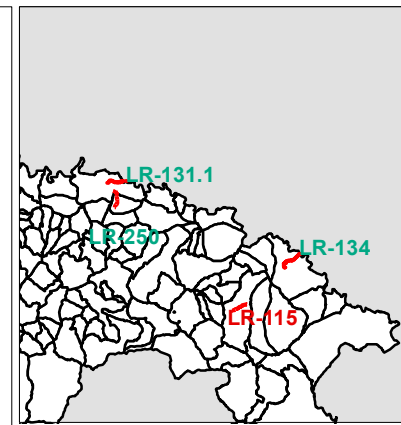

MAPA DE RUIDO DE CARRETERAS DE LA RIOJA.
UME-LR 115

MINUTA DE DISTRIBUCIÓN

Hojas representadas

ELEMENTOS CARTOGRÁFICOS

Término municipal
Eje de la UME
carreteras
Edificios

NIVELES SONOROS 2017:

NIVELES SONOROS (dBA)

< 55	65-70
55-60	70-75
60-65	> 75

NIVELES SONOROS 2012:

NIVELES SONOROS (dBA)

55-60, 60-65, 65-70, 70,75 y > 75