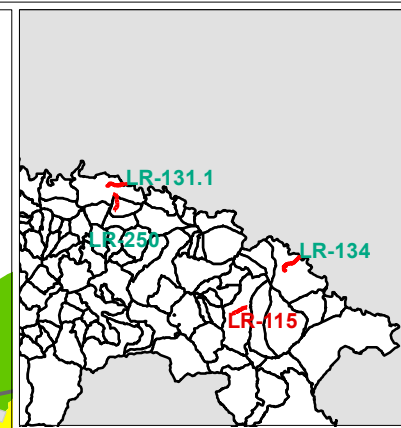

Edificios

NIVELES SONOROS 2017:

NIVELES SONOROS (dBA)

< 50	60-65
50-55	65-70
55-60	> 70

NIVELES SONOROS 2012:

NIVELES SONOROS (dBA)

55-60, 60-65, 65-70, 70,75 y > 75

MAPA DE RUIDO DE CARRETERAS DE LA RIOJA. UME-LR 115