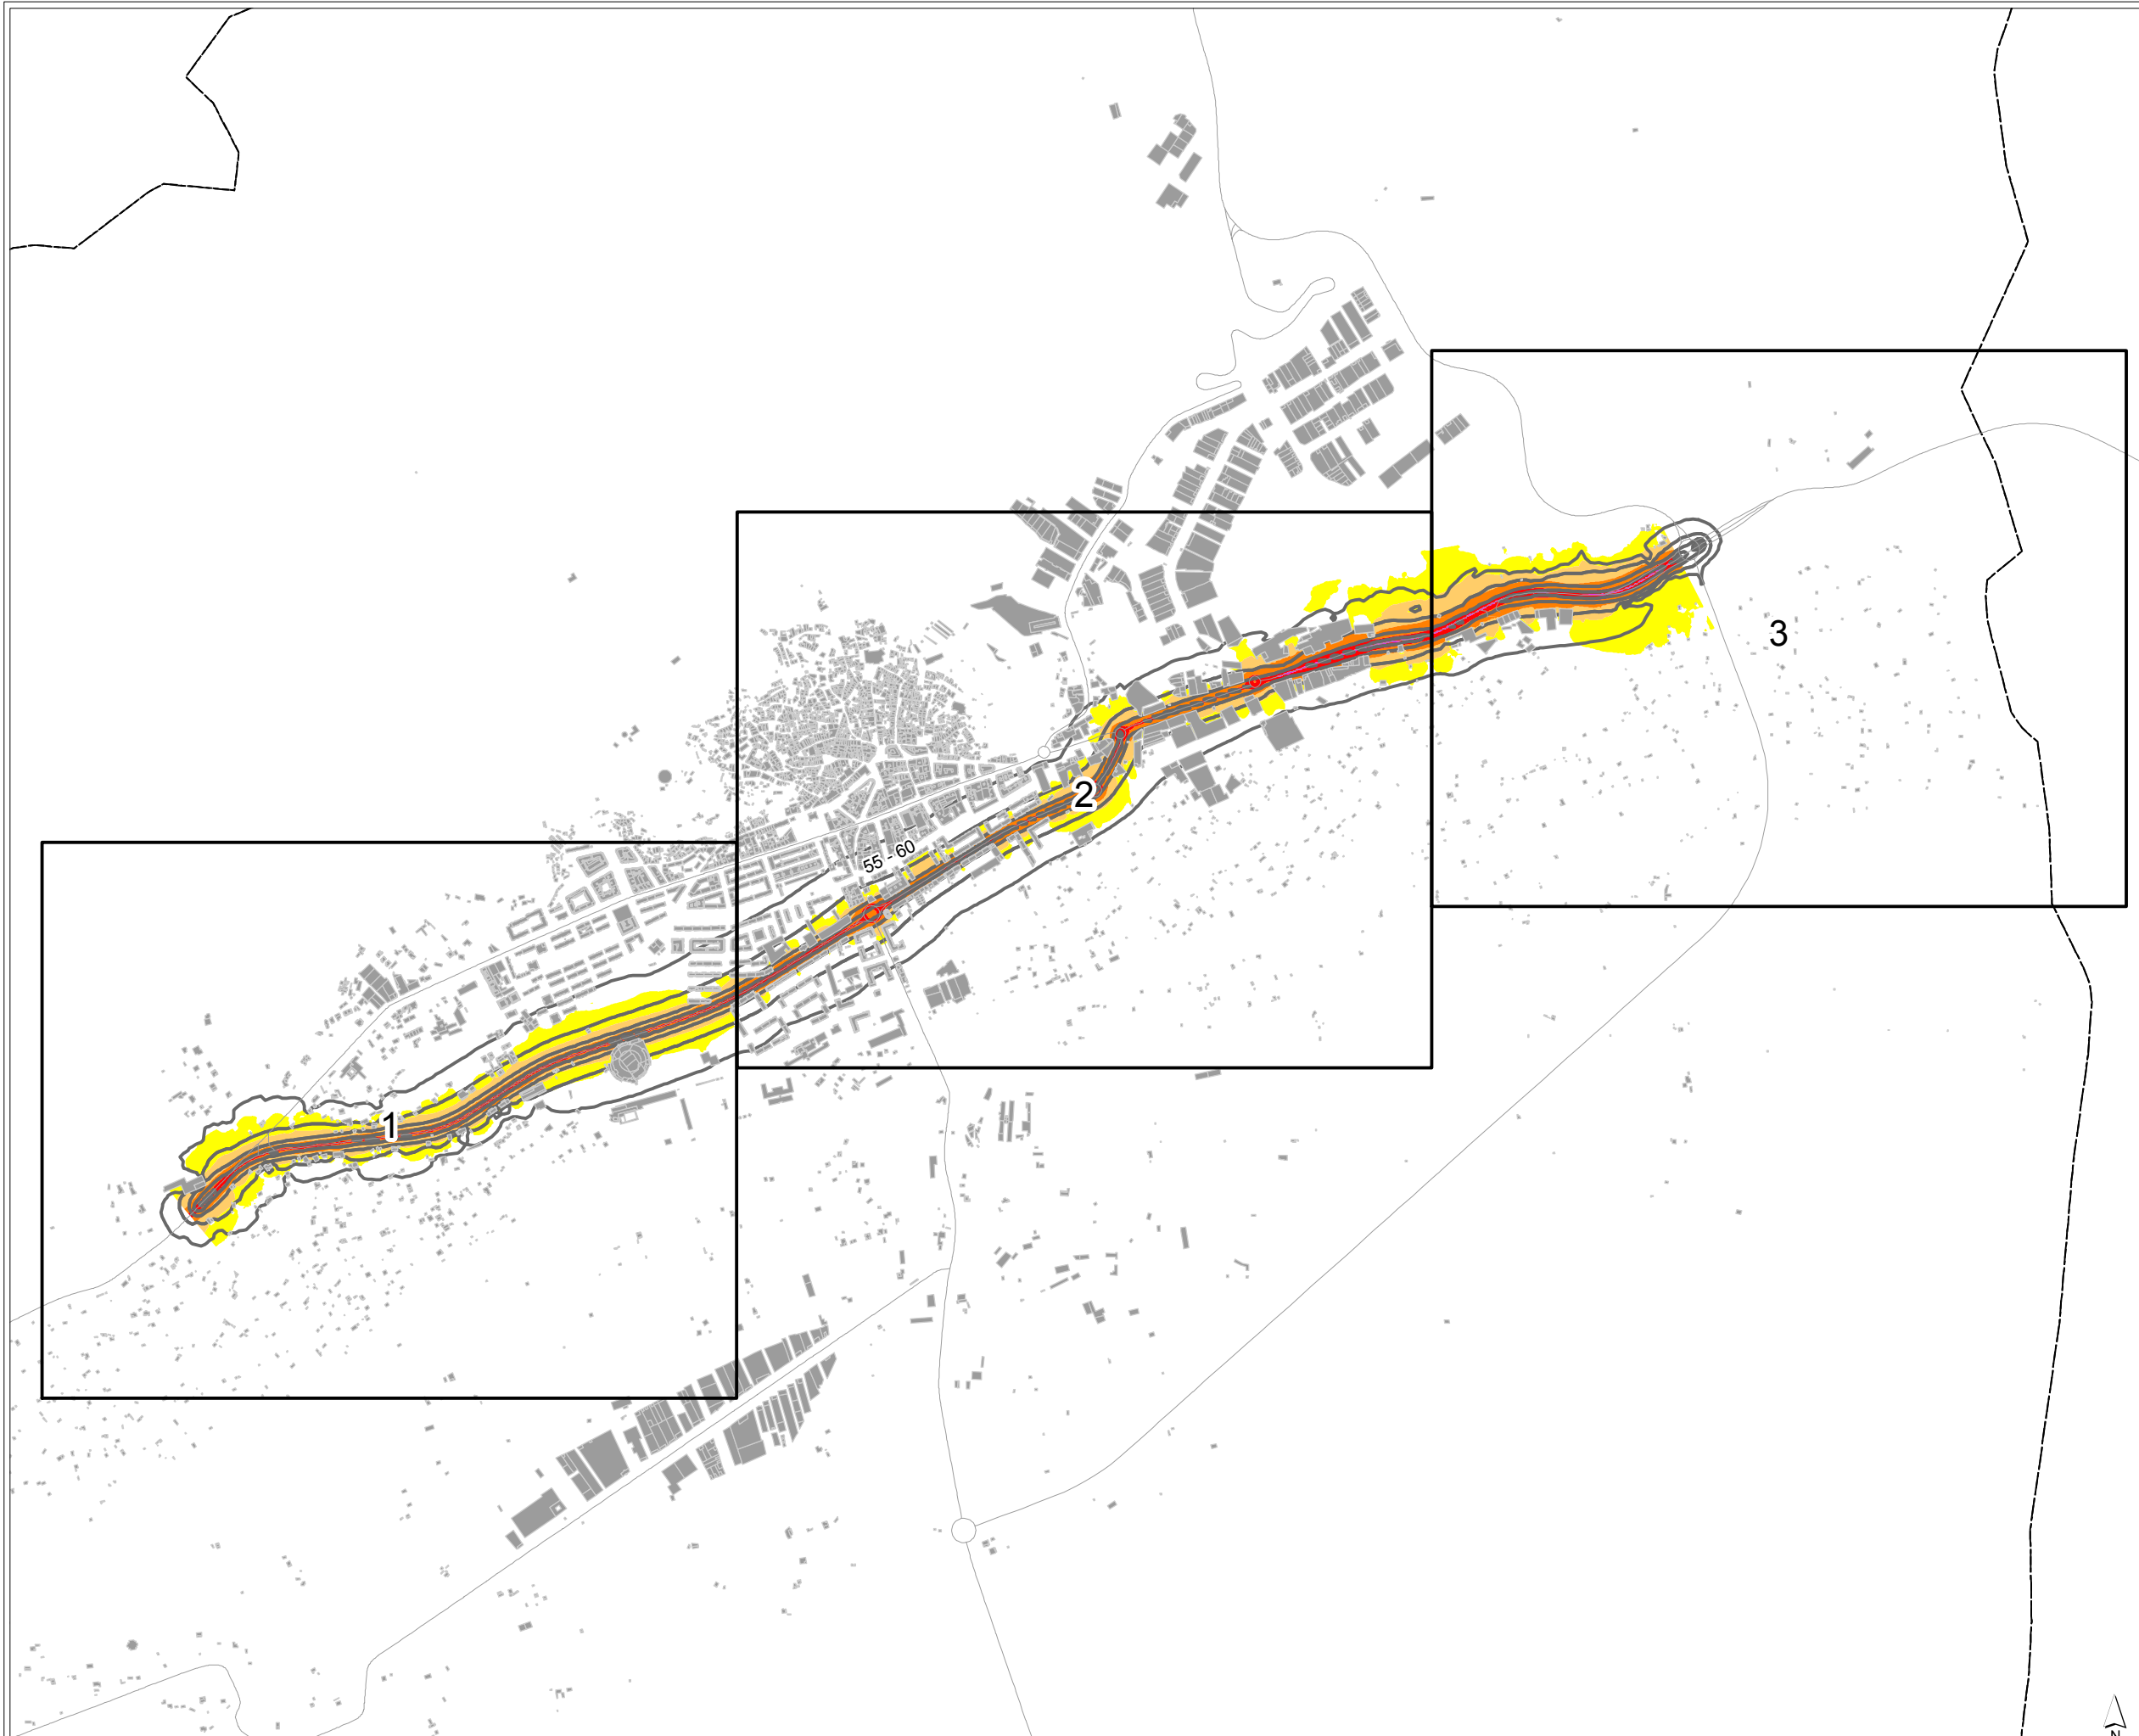

Audiotec
INGENIERÍA ACÚSTICA

MAPA DE RUIDO DE CARRETERAS DE LA RIOJA. UME-LR 115

MINUTA DE DISTRIBUCIÓN

Hojas representadas

ELEMENTOS CARTOGRÁFICOS

Término municipal

Eje de la UME

carreteras