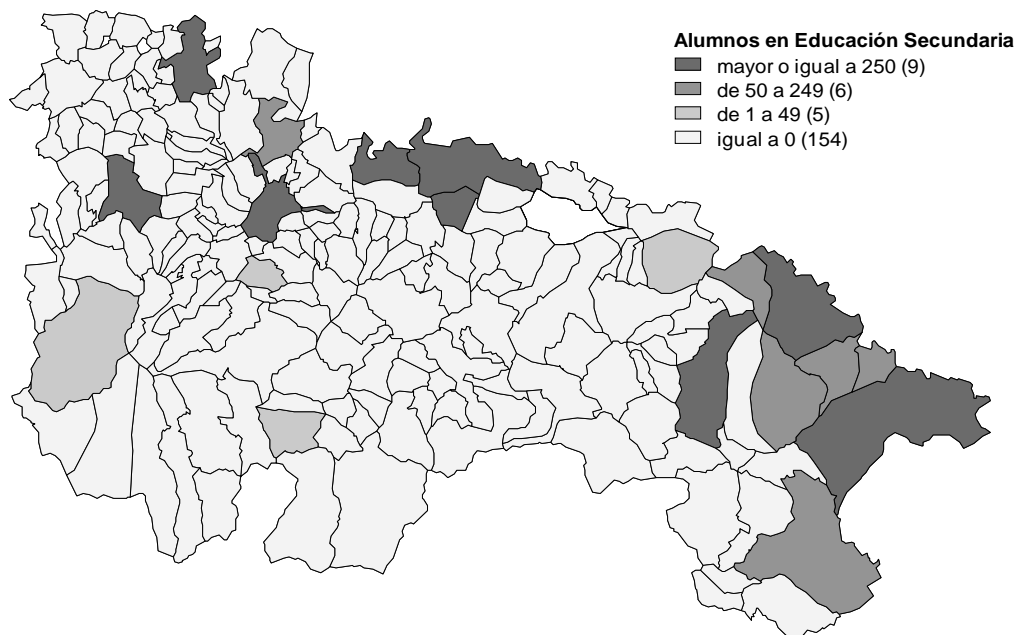

ALUMNOS MATRICULADOS EN EDUCACIÓN SECUNDARIA. CURSO 2010/2011