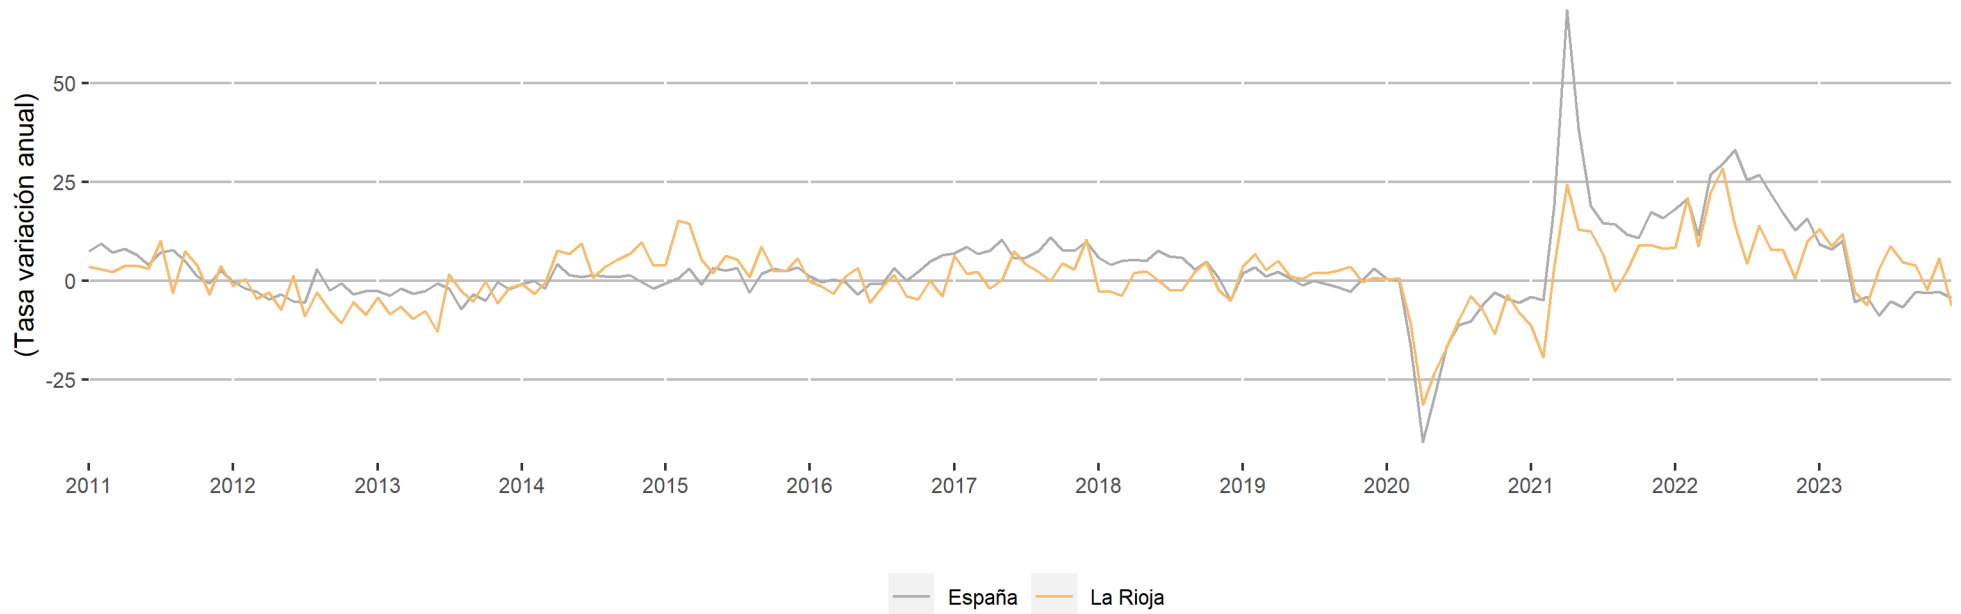

Según los datos del Índice de Cifra de Negocios (ICN) para diciembre de 2023, la cifra de negocios riojana reflejó una variación anual de un -6,3% si se eliminan los efectos estacionales y de calendario. A nivel nacional este mismo indicador evolucionó al -4,4%.

ICN General corregido de efectos estacionales y de calendario.

	La Rioja				España			
	Índice	Var.(%) Mensual	Var.(%) Anual	Var.(%) en lo que va de año	Índice	Var.(%) Mensual	Var.(%) Anual	Var.(%) en lo que va de año
Índice General	104,5	-5,9	-6,3	3,3	138,6	-0,9	-4,4	-1,6

ICN. Tasa Anual. Corregido de efectos estacionales y de calendario