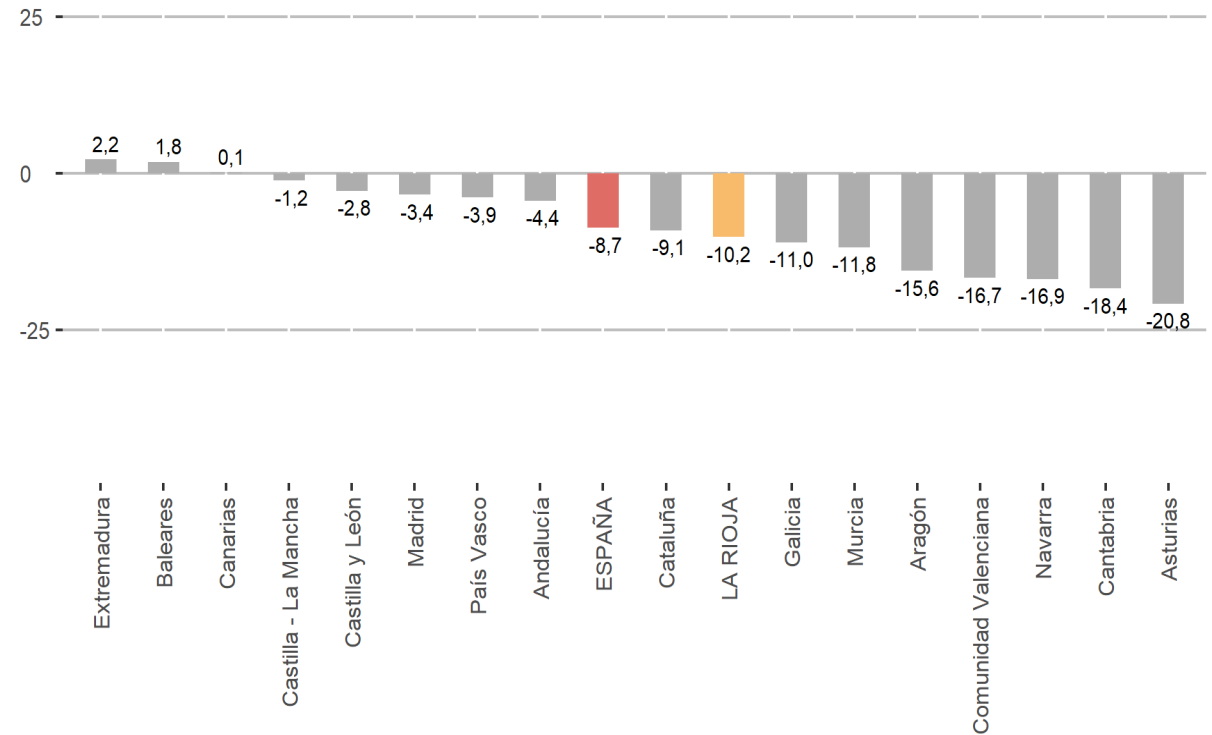

**ICN General corregido de efectos estacionales y de calendario.**

	La Rioja				España			
	Índice	Var.(%) Mensual	Var.(%) Anual	Var.(%) en lo que va de año	Índice	Var.(%) Mensual	Var.(%) Anual	Var.(%) en lo que va de año
Índice General	104,5	-5,9	-6,3	3,3	138,6	-0,9	-4,4	-1,6

**ICN. Tasa Anual. Corregido de efectos estacionales y de calendario**

### ICN General por Comunidades Autónomas.

	Índice	Var.(%) Mensual	Var.(%) Anual	Var.(%) en lo que va de año
ESPAÑA	124,6	-15,3	-8,7	-1,9
Andalucía	141,1	-4,4	-4,4	-7,3
Aragón	109,9	-27,1	-15,6	-4,0
Asturias	113,8	-6,6	-20,8	-10,7
Baleares	98,7	-9,1	1,8	-2,1
Canarias	131,3	0,3	0,1	7,6
Cantabria	99,9	-21,8	-18,4	-8,3
Castilla y León	114,1	-21,9	-2,8	2,9
Castilla - La Mancha	140,7	-7,9	-1,2	1,4
Cataluña	116,4	-19,3	-9,1	0,9
Comunidad Valenciana	109,7	-17,5	-16,7	-6,3
Extremadura	164,3	-8,2	2,2	0,5
Galicia	126,2	-15,6	-11,0	-2,9
Madrid	129,7	-9,9	-3,4	3,0
Murcia	181,0	-5,6	-11,8	-9,5
Navarra	126,5	-22,9	-16,9	1,5
País Vasco	128,9	-15,9	-3,9	1,6
LA RIOJA	92,1	-24,7	-10,2	3,4

### ICN General por Comunidades Autónomas. Tasa Anual

En el ámbito regional, las comunidades con las tasas interanuales más altas en diciembre de 2023 son : Extremadura (2,2%), Baleares (1,8%) y Canarias (0,1%).