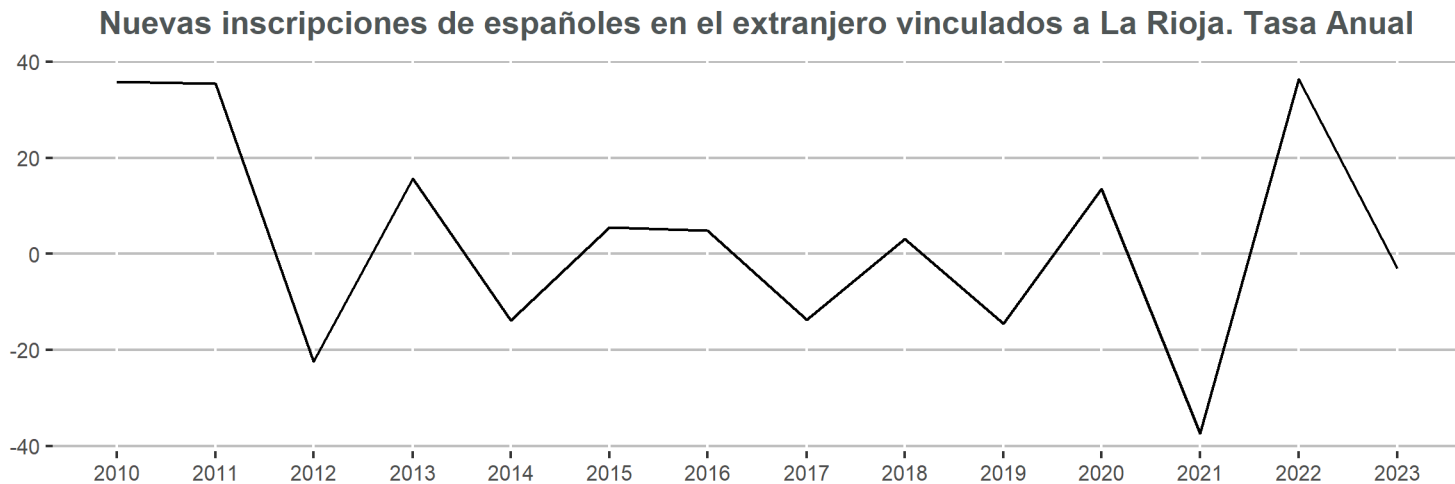

Nuevas inscripciones de españoles en el extranjero vinculados a La Rioja.

Entre las 999 nuevas inscripciones realizadas a lo largo de 2022, predominan los residentes en América (48,6 %) y en Europa (*) (44 %). A cierta distancia, les siguen los que viven en África que representan un 4 % del total.

Nuevas inscripciones por sexo y grupos de edad												
1 de enero	Total			Hombres			Mujeres					
	Total	<16	16 a 64	>64	Total	<16	16 a 64	>64	Total	<16	16 a 64	>64
TOTAL	999	459	501	39	540	241	279	20	459	218	222	19
Europa (*)	440	200	234	6	245	104	135	6	195	96	99	0
África	40	28	12	0	21	16	5	0	19	12	7	0
América	486	219	235	32	260	115	131	14	226	104	104	18
Asia	20	8	11	1	10	5	5	0	10	3	6	1
Oceanía	13	4	9	0	4	1	3	0	9	3	6	0

(*): Excluida España.