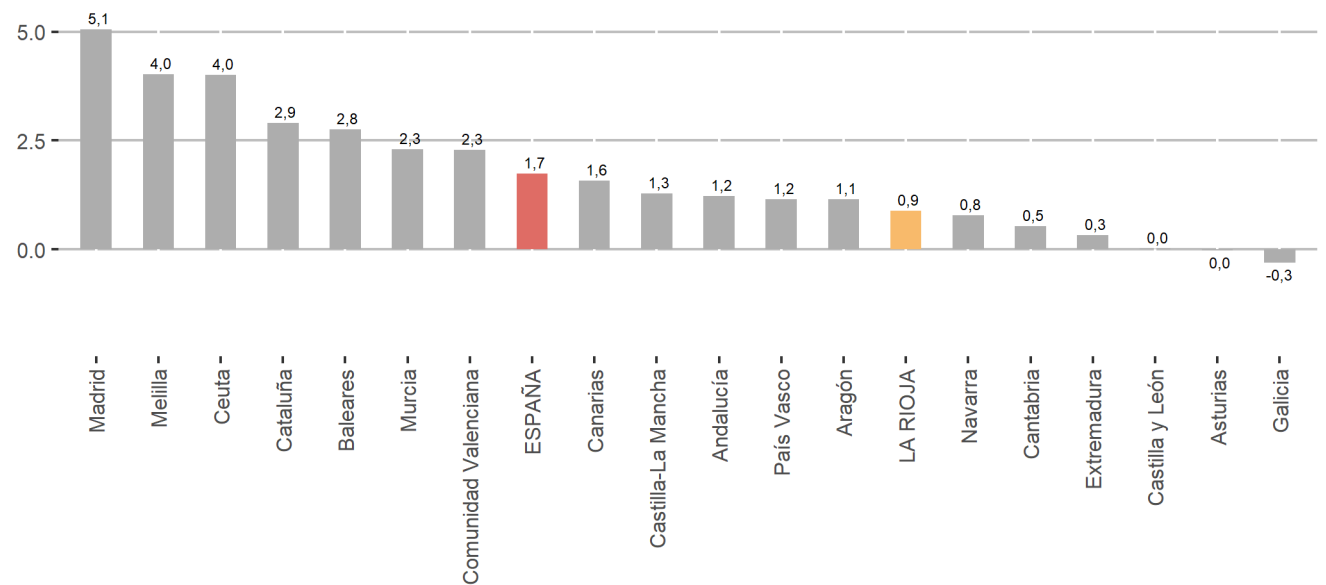

Españoles en el extranjero por Comunidad Autónoma de inscripción

Atendiendo a la comunidad autónoma de inscripción, los mayores crecimientos interanuales en el número de residentes en el extranjero corresponden a Madrid con una tasa interanual del 5,1 %; le siguen Melilla con una variación del 4 % y Ceuta con un 4 %.

Por su parte, con las variaciones interanuales más bajas se sitúan Galicia (-0,3 %), Asturias (0 %) y Castilla y León con una tasa del 0 %.

Españoles en el extranjero por Comunidad Autónoma de inscripción

	1 de enero	Var. interanual	
		Diferencia	(%)
España	2.790.317	47.712	1,7
Andalucía	317.642	3.857	1,2
Aragón	49.553	562	1,1
Asturias	138.207	-45	-0,0
Baleares	42.811	1.149	2,8
Canarias	185.632	2.894	1,6
Cantabria	47.284	250	0,5
Castilla y León	183.711	35	0,0
Castilla-La Mancha	45.339	577	1,3
Cataluña	367.367	10.356	2,9
Comunidad Valenciana	160.576	3.590	2,3
Extremadura	32.980	107	0,3
Galicia	527.449	-1.589	-0,3
Madrid	473.837	22.805	5,1
Murcia	46.916	1.053	2,3
Navarra	36.651	286	0,8
País Vasco	100.006	1.143	1,2
La Rioja	21.611	190	0,9
Ceuta	4.130	159	4,0
Melilla	8.615	333	4,0

Españoles en el extranjero por Comunidad Autónoma de inscripción. Tasa de variación (%)