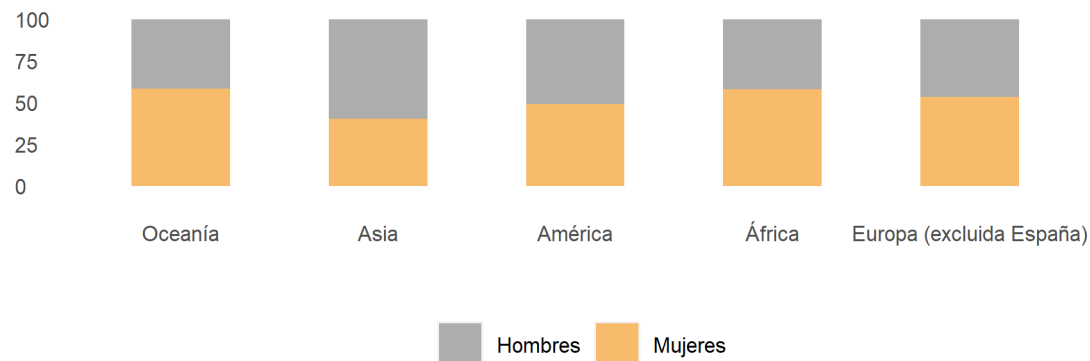

Españoles en el extranjero nacidos en La Rioja

Un total de 4.965 personas que han nacido en nuestra región viven en el extranjero, independientemente de la comunidad autónoma en la que estén inscritos. De ellas, un 53,9 % reside en Europa (excluida España) y un 41,8 % en América.

En cuanto al sexo, las mujeres representan el 51,5 % de los residentes extranjeros nacidos en nuestra región. Por edades, un 16,6 % tiene menos de 16 años, un 45,5 % está en edad de trabajar y el 37,9 % restante es mayor de 64 años.

Nacidos en La Rioja y residentes en el exterior												
1 de	Total				Hombres				Mujeres			
enero	Total	<16	16 a 64	>64	Total	<16	16 a 64	>64	Total	<16	16 a 64	>64
TOTAL	4.965	825	2.257	1.883	2.408	431	1.050	927	2.557	394	1.207	956
Europa (*)	2.677	674	1.567	436	1.244	364	703	177	1.433	310	864	259
África	57	13	39	5	24	4	16	4	33	9	23	1
América	2.077	128	526	1.423	1.058	59	264	735	1.019	69	262	688
Asia	99	8	86	5	59	4	52	3	40	4	34	2
Oceanía	55	2	39	14	23	0	15	8	32	2	24	6

(*): Excluida España.

Españoles en el extranjero nacidos en La Rioja por sexo