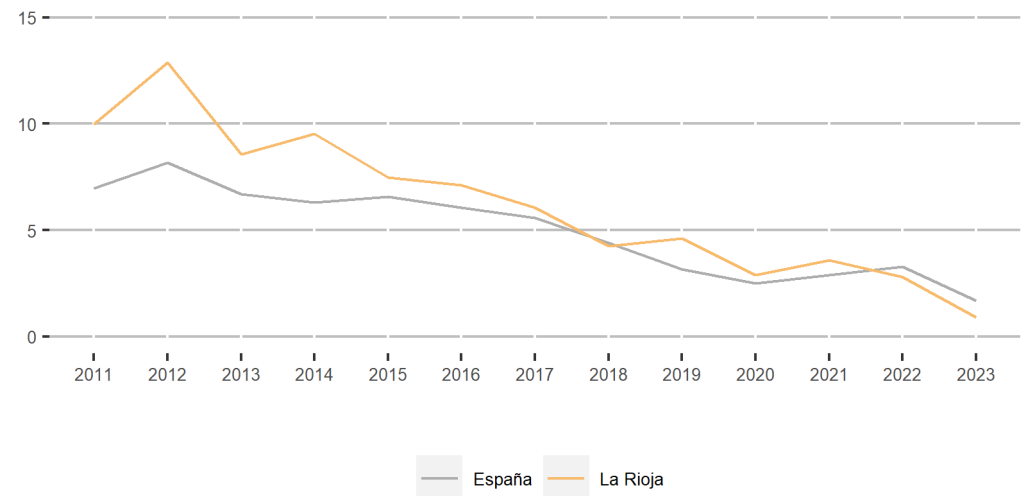

Españoles residentes en el extranjero inscritos en La Rioja

De acuerdo con la Estadística de la población española residente en el extranjero vinculada a La Rioja a 1 de enero de 2023, un total de 21.611 personas de nacionalidad española que están inscritas en La Rioja residen en el extranjero, lo que refleja una tasa interanual del 0,9%. En el ámbito nacional, este porcentaje es del 1,7%.

Por continentes, en Europa (excluida España) residen 5.626 españoles, cifra que en un año ha variado un 5,4%, en África hay 155 españoles, que experimentan una tasa interanual del 8,4%; en América habitan 15.478 españoles con una variación del -0,5%. Asia recoge a 244 españoles, cifra que registra una tasa interanual del -14,4%. Por último, 108 españoles residentes en el extranjero se encuentran en Oceanía con un 10,2% interanual.

Españoles en el extranjero inscritos en La Rioja según lugar de residencia

	La Rioja			España		
	1 de enero	Var. sobre el año anterior		1 de enero	Var. sobre el año anterior	
		Diferencia	%		Diferencia	%
TOTAL	21.611	190	0,9	2.790.317	47.712	1,7
Europa (*)	5.626	286	5,4	1.052.384	32.589	3,2
África	155	12	8,4	29.677	-412	-1,4
América	15.478	-77	-0,5	1.638.080	19.698	1,2
Asia	244	-41	-14,4	44.237	-4.500	-9,2
Oceanía	108	10	10,2	25.939	337	1,3

(*): Excluida España.

Españoles en el extranjero inscritos en La Rioja. Tasa Anual