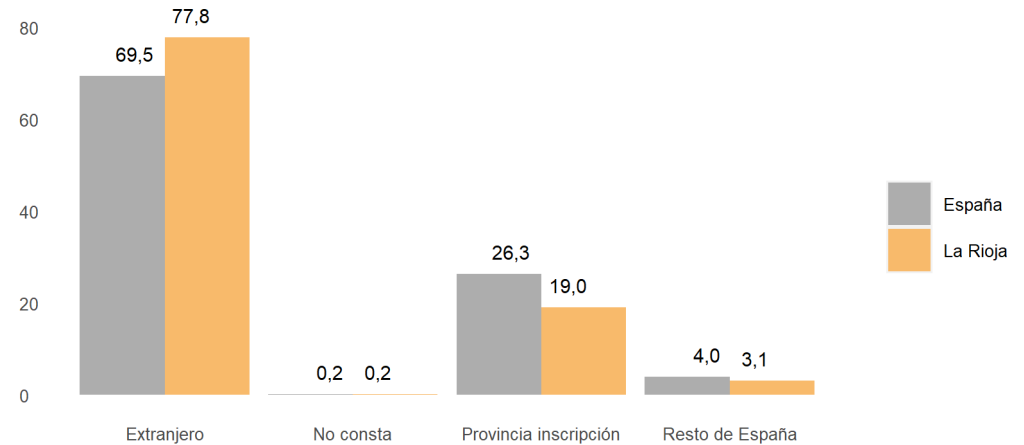

(*): Excluida España.

Españoles en el extranjero inscritos en La Rioja. Tasa Anual

Teniendo en cuenta el lugar de nacimiento, de los 21.611 ciudadanos inscritos en La Rioja 4.096 nacieron en La Rioja (19%), 671 en otra comunidad autónoma (3,1%), mientras que 16.811 lo hicieron en el extranjero (77,8%). A nivel nacional, el 69,5% de los españoles que residen en el extranjero nacieron fuera de nuestro país.

Residentes en el extranjero inscritos en La Rioja por lugar de nacimiento

En función de la edad, un 16% tiene menos de 16 años, un 61,2% está en edad de trabajar y el 22,8% restante es mayor de 64 años.