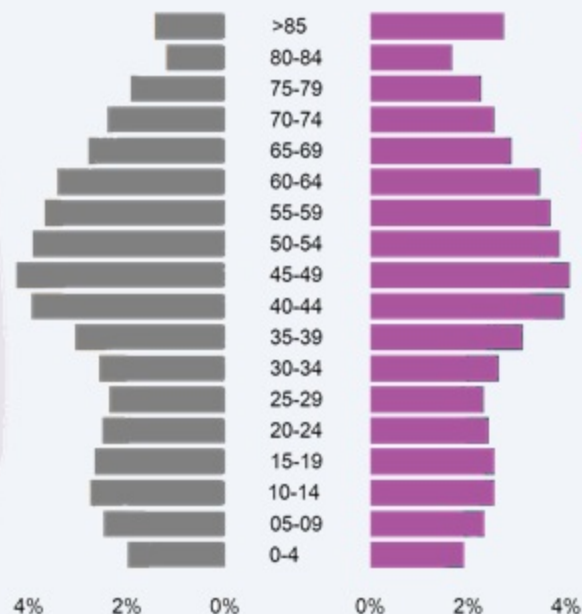

PIRÁMIDE DE POBLACIÓN

NÚMERO DE MUJERES

160.347**

50,8%

NACIMIENTOS

1.064*

DEFUNCIONES

1.669*

HIJOS POR MUJER

1,24*

RATIO DE FEMINIDAD

102,98**

LÍNEA DE LA VIDA