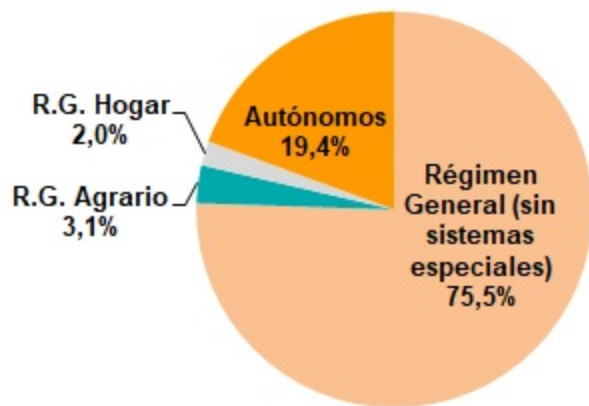

# 130.277 AFILIACIONES MEDIAS EN LA RIOJA. Año 2021

61.444  
(47,2%)

68.833  
(52,8%)

## Afiliación media por regímenes