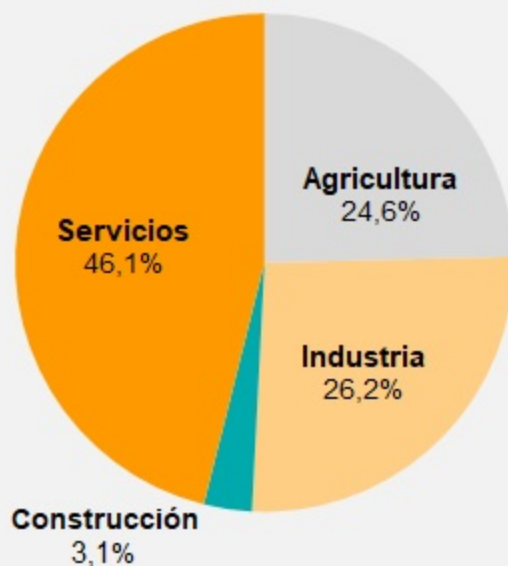

149.869 CONTRATOS REGISTRADOS EN LA RIOJA. Año 2021

84.582
(56,4%)

65.287
(43,6%)

Contratos Indefinidos