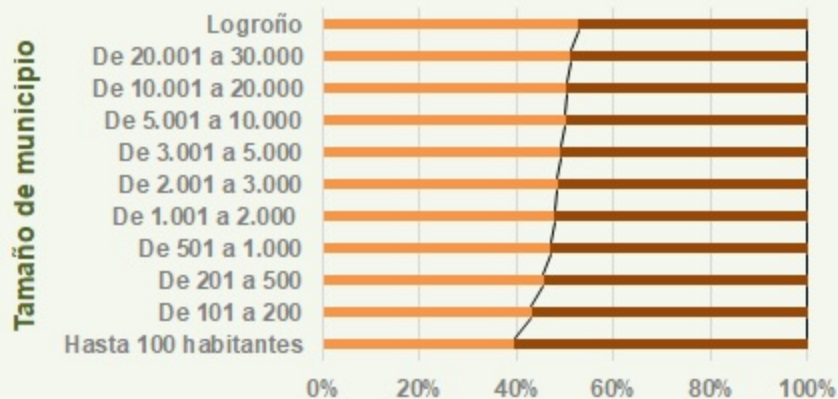

En 2021 vivían en municipios riojanos de hasta 2.000 habitantes

1 de cada
10 mujeres
en La Rioja

17.465 mujeres

Las mujeres
representan el

46%

de la población rural

51,6 años

Edad media