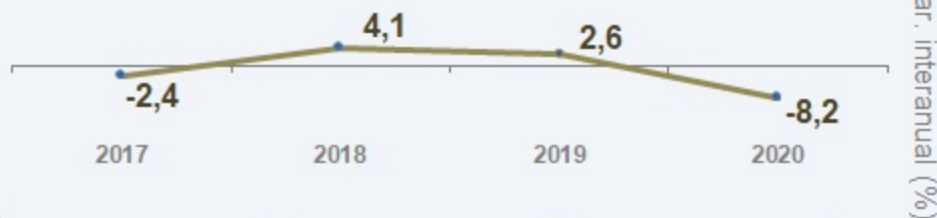

En 2020 se recogieron en La Rioja

8.403 toneladas de **vidrio***

Son **750**
toneladas
menos que en 2019