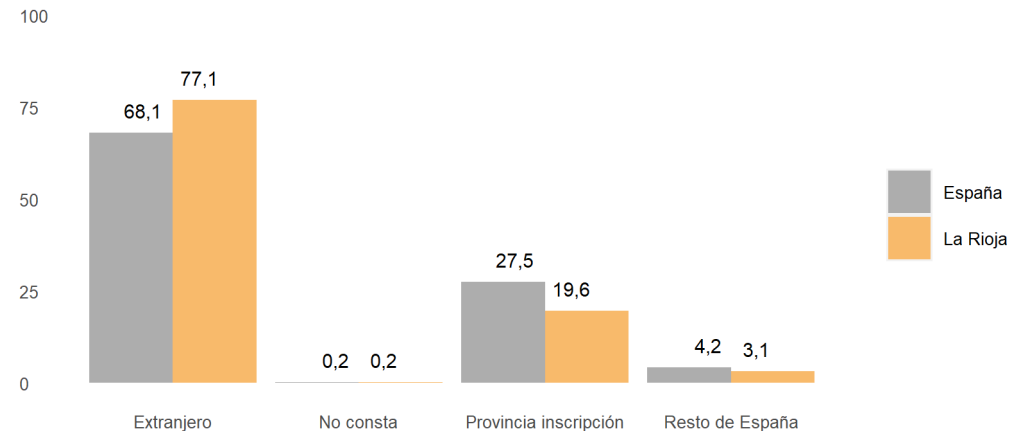

(*): Excluida España.

Españoles en el extranjero inscritos en La Rioja. Tasa Anual

Teniendo en cuenta el lugar de nacimiento, de los 20.830 ciudadanos inscritos en La Rioja 4.092 nacieron en La Rioja (19,6 %), 649 en otra comunidad autónoma (3,1 %), mientras que 16.052 lo hicieron en el extranjero (77,1 %). A nivel nacional, el 68,1 % de los españoles que residen en el extranjero nacieron fuera de nuestro país.

Residentes en el extranjero inscritos en La Rioja por lugar de nacimiento

En función de la edad, un 16,1 % tiene menos de 16 años, un 61,3 % está en edad de trabajar y el 22,6 % restante es mayor de 64 años.