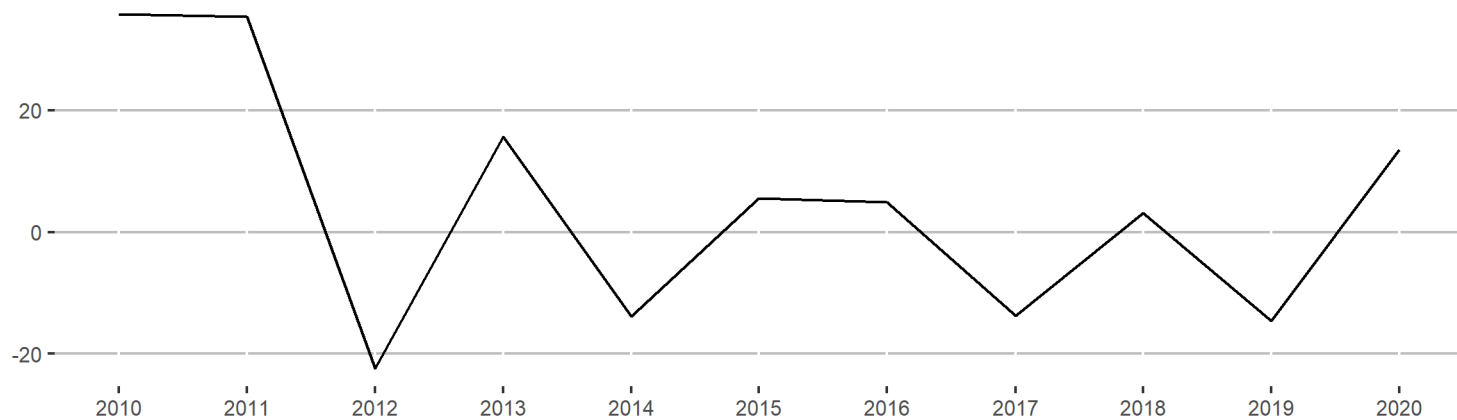

Nuevas inscripciones de españoles en el extranjero vinculados a La Rioja.

Entre las 1.063 nuevas inscripciones realizadas a lo largo de 2020, predominan los residentes en América (50,3%) y en Europa (*) (40,9%). A cierta distancia, les siguen los que viven en Asia que representan un 5,1 % del total.

En función al sexo, las mujeres suponen el 48,4% de las nuevas inscripciones. Por grupos de edad, un 44,2% tiene menos de 16 años, un 52,2% está en edad de trabajar y el 3,6% restante es mayor de 64 años.

Nuevas inscripciones por sexo y grupos de edad												
1 de	Total			Hombres			Mujeres					
enero	Total	<16	16 a 64	>64	Total	<16	16 a 64	>64	Total	<16	16 a 64	>64
TOTAL	1.063	470	555	38	548	230	298	20	515	240	257	18
Europa (*)	435	212	219	4	229	101	126	2	206	111	93	2
África	28	23	5	0	14	11	3	0	14	12	2	0
América	535	197	304	34	273	100	155	18	262	97	149	16
Asia	54	34	20	0	28	16	12	0	26	18	8	0
Oceanía	11	4	7	0	4	2	2	0	7	2	5	0

(*): Excluida España.

Nuevas inscripciones de españoles en el extranjero vinculados a La Rioja. Tasa Anual