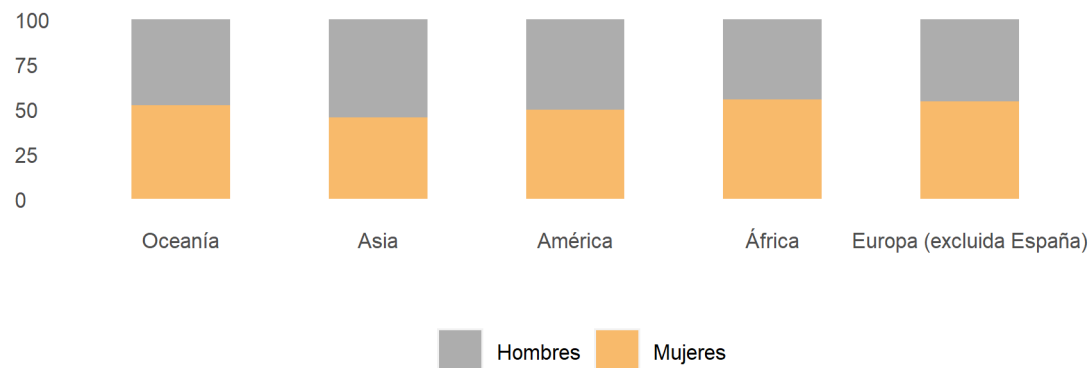

Españoles en el extranjero nacidos en La Rioja

Un total de 4.913 personas que han nacido en nuestra región viven en el extranjero, independientemente de la comunidad autónoma en la que estén inscritos. De ellas, un 50,1 % reside en Europa (excluida España) y un 45,1 % en América.

En cuanto al sexo, las mujeres representan el 51,9 % de los residentes extranjeros nacidos en nuestra región. Por edades, un 17,2 % tiene menos de 16 años, un 42,4 % está en edad de trabajar y el 40,4 % restante es mayor de 64 años.

Nacidos en La Rioja y residentes en el exterior												
1 de	Total				Hombres				Mujeres			
enero	Total	<16	16 a 64	>64	Total	<16	16 a 64	>64	Total	<16	16 a 64	>64
TOTAL	4.913	843	2.085	1.985	2.362	438	967	957	2.551	405	1.118	1.028
Europa (*)	2.461	623	1.397	441	1.128	337	616	175	1.333	286	781	266
África	65	27	31	7	29	12	14	3	36	15	17	4
América	2.214	164	533	1.517	1.114	77	269	768	1.100	87	264	749
Asia	125	29	90	6	68	12	53	3	57	17	37	3
Oceanía	48	0	34	14	23	0	15	8	25	0	19	6

(*): Excluida España.

Españoles en el extranjero nacidos en La Rioja por sexo