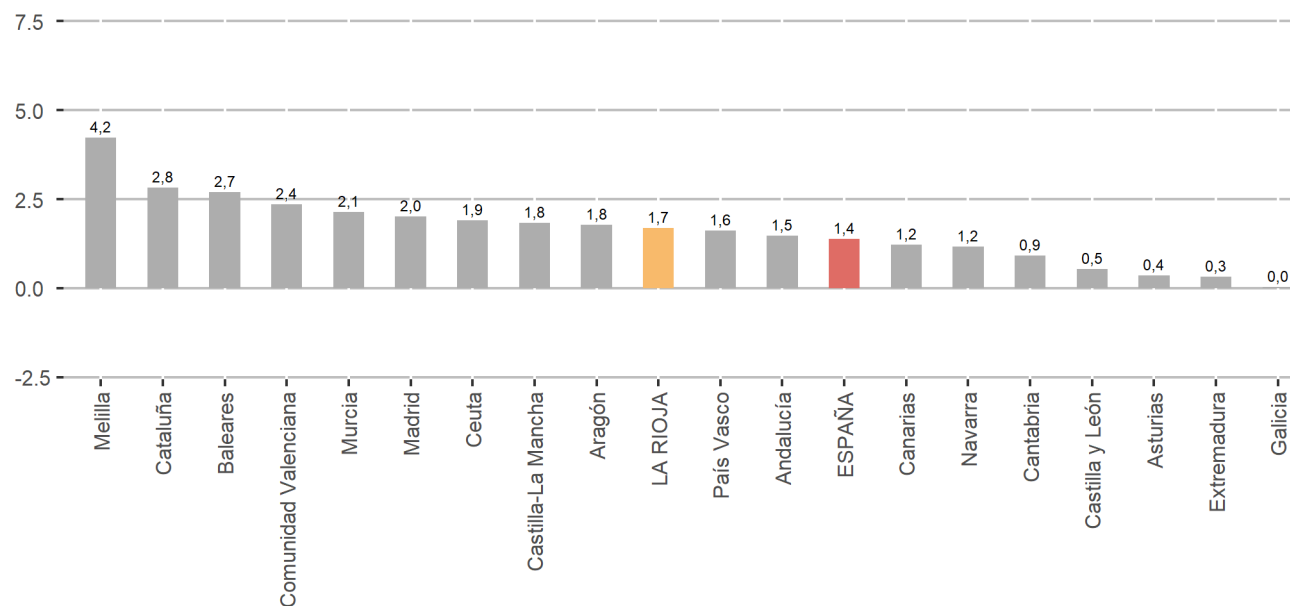

Españoles en el extranjero por Comunidad Autónoma de inscripción

Atendiendo a la comunidad autónoma de inscripción, los mayores crecimientos interanuales en el número de residentes en el extranjero corresponden a Melilla con una tasa interanual del 4,2%; le siguen Cataluña con una variación del 2,8% y Baleares con un 2,7%.

Por su parte, con las variaciones interanuales más bajas se sitúan Galicia (0%), Extremadura (0,3%) y Asturias con una tasa del 0,4%.

Españoles en el extranjero por Comunidad Autónoma de inscripción

	1 de enero	Var. interanual	
		Diferencia	(%)
España	2.654.723	36.131	1,4
Andalucía	304.970	4.435	1,5
Aragón	47.445	830	1,8
Asturias	136.484	486	0,4
Baleares	39.485	1.036	2,7
Canarias	173.699	2.100	1,2
Cantabria	46.174	421	0,9
Castilla y León	180.927	975	0,5
Castilla-La Mancha	43.169	781	1,8
Cataluña	340.514	9.325	2,8
Comunidad Valenciana	150.210	3.451	2,4
Extremadura	32.457	105	0,3
Galicia	523.856	184	0,0
Madrid	427.088	8.398	2,0
Murcia	44.121	928	2,1
Navarra	35.366	409	1,2
País Vasco	96.356	1.535	1,6
La Rioja	20.830	345	1,7
Ceuta	3.778	71	1,9
Melilla	7.794	316	4,2

Españoles en el extranjero por Comunidad Autónoma de inscripción. Tasa de variación (%)