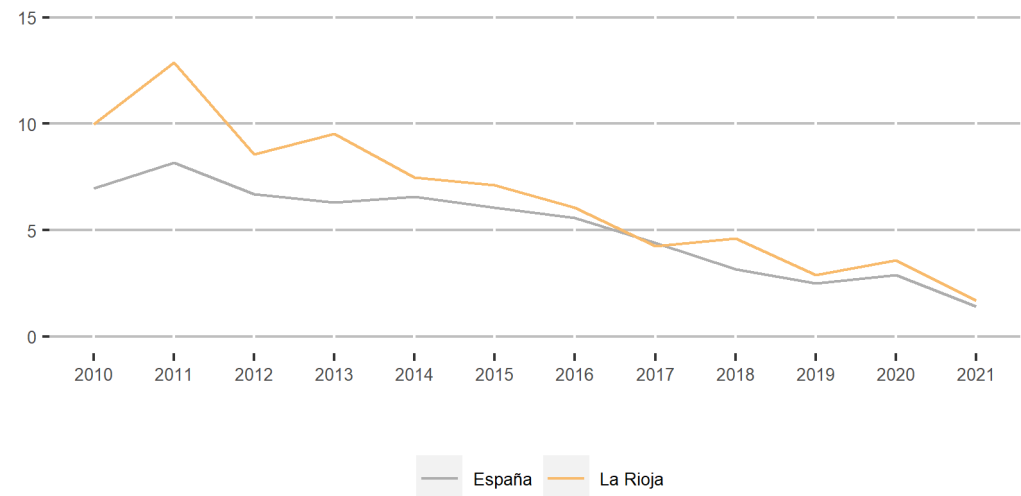

Españoles residentes en el extranjero inscritos en La Rioja

De acuerdo con la Estadística de la población española residente en el extranjero vinculada a La Rioja a 1 de enero de 2021, un total de 20.830 personas de nacionalidad española que están inscritas en La Rioja residen en el extranjero, lo que refleja una tasa interanual del 1,7%. En el ámbito nacional, este porcentaje es del 1,4%.

Por continentes, en Europa (excluida España) residen 4.921 españoles, cifra que en un año ha variado un 7,2%, en África hay 125 españoles, que experimentan una tasa interanual del 11,6%; en América habitan 15.416 españoles con una variación del 0,1%. Asia recoge a 274 españoles, cifra que registra una tasa interanual del -6,5%. Por último, 94 españoles residentes en el extranjero se encuentran en Oceanía con un 5,6% interanual.

Españoles en el extranjero inscritos en La Rioja según lugar de residencia

	La Rioja			España		
	1 de enero	Var. sobre el año anterior		1 de enero	Var. sobre el año anterior	
		Diferencia	%		Diferencia	%
TOTAL	20.830	345	1,7	2.654.723	36.131	1,4
Europa (*)	4.921	332	7,2	974.482	29.455	3,1
África	125	13	11,6	27.727	889	3,3
América	15.416	14	0,1	1.581.434	5.084	0,3
Asia	274	-19	-6,5	46.484	385	0,8
Oceanía	94	5	5,6	24.596	318	1,3

(*): Excluida España.

Españoles en el extranjero inscritos en La Rioja. Tasa Anual