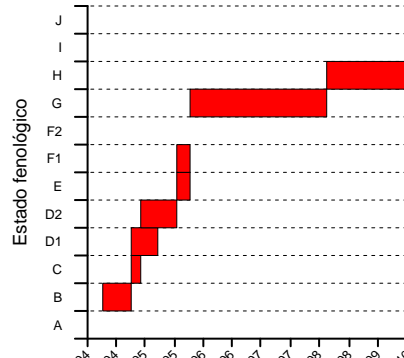

Fenología OLIVO La Rioja 2020

ALCANADRE

ALESÓN

ALFARO

ARNEDO

CALAHORRA

CLAVIJO

CORERA

IGEA

LOGROÑO

MURILLO

QUEL

TUDELILLA