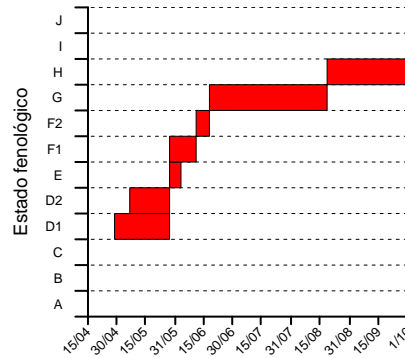

Fenología OLIVO La Rioja 2020

ALCANADRE

ALESÓN

ALFARO

ARNEDO

CALAHORRA

CLAVIJO

CORERA