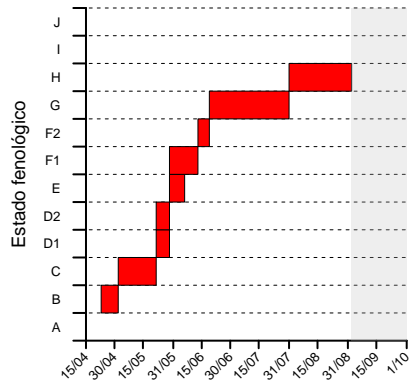

Fenología OLIVO La Rioja 2019

ALCANADRE

ALESÓN

ALFARO

ARNEDO

CALAHORRA

CLAVIJO

CORERA

IGEA

LOGROÑO

MURILLO

QUEL

TUDELILLA