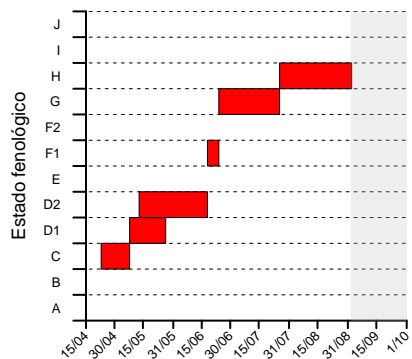

Fenología OLIVO La Rioja 2019

ALCANADRE

ALESÓN

ALFARO

ARNEDO

CALAHORRA

CLAVIJO

CORERA