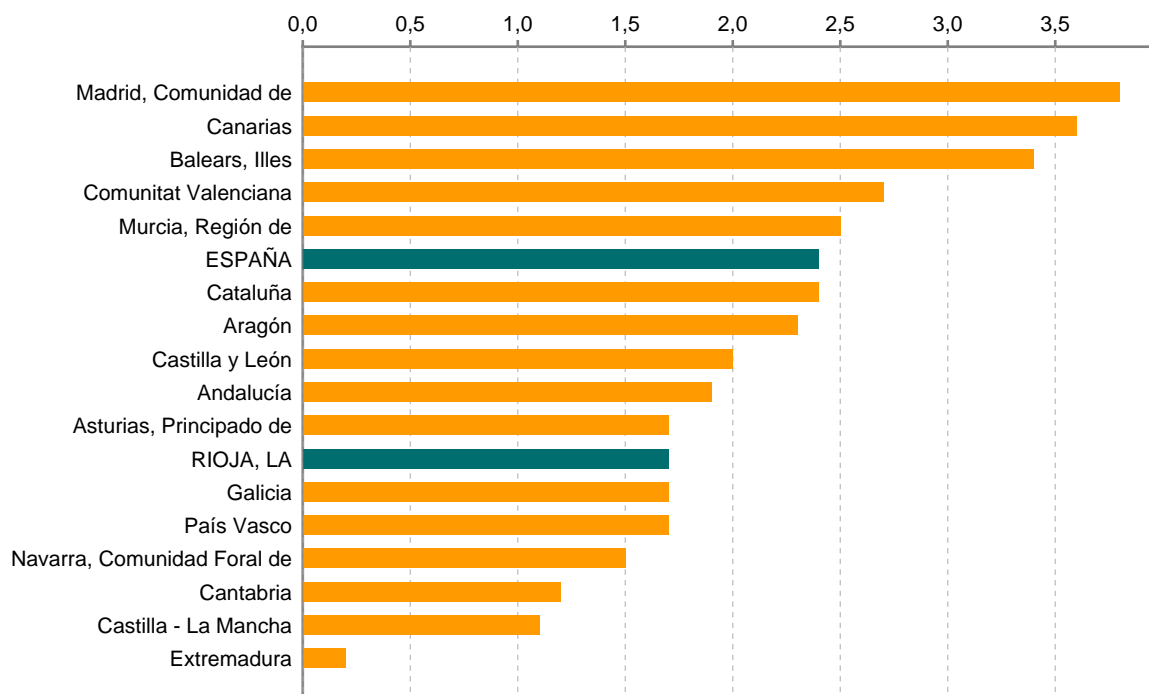

AFILIACIÓN MEDIA TOTAL

Tasa de variación anual. Mayo (2024)

Fuente: Ministerio de Empleo y Seguridad Social. Tesorería General de la Seguridad Social