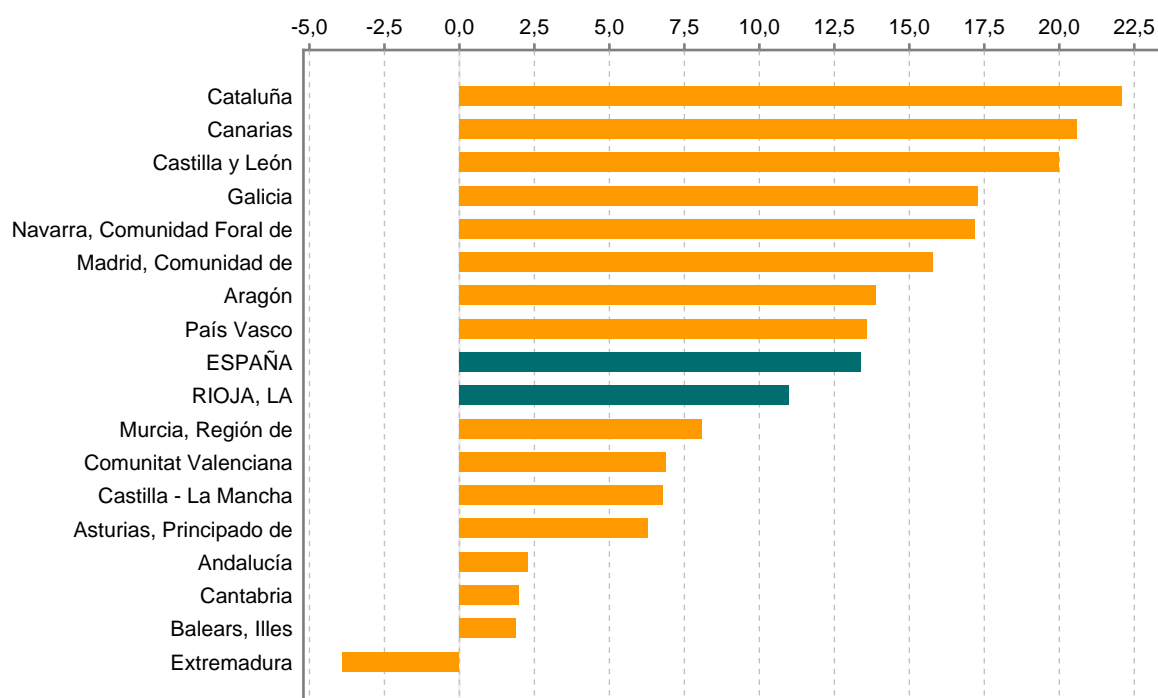

## ÍNDICE DE PRECIOS DE CONSUMO (IPC) Tasa de variación anual. Mayo (2024)

Fuente: Instituto Nacional de Estadística. Índice de Precios de Consumo

## ÍNDICE DE PRODUCCIÓN INDUSTRIAL (IPI) Tasa de variación anual. Abril (2024)

Fuente: Instituto Nacional de Estadística. Índice de Producción Industrial. Base 2010