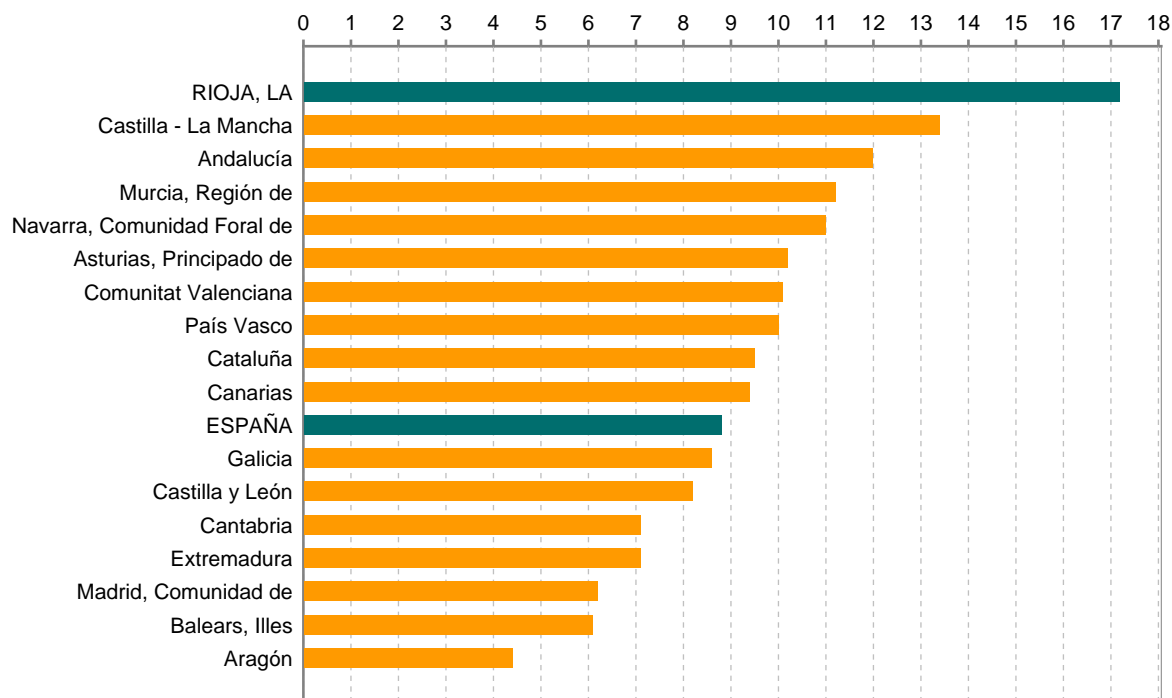

ÍNDICE DE ACTIVIDAD DEL SECTOR SERVICIOS (IAS)

Tasa de variación anual. Abril (2024)

Fuente: Instituto Nacional de Estadística. Índice de Actividad del Sector Servicios