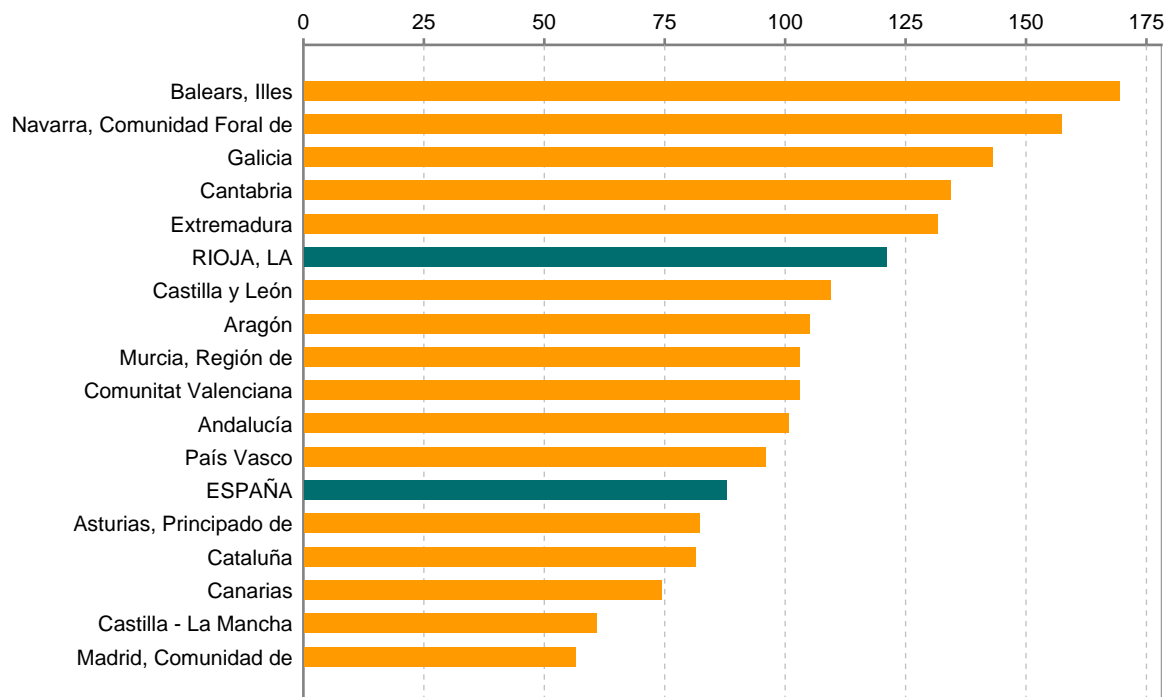

TASA DE COBERTURA Abril (2024)

Fuente: Agencia Estatal Tributaria. Departamento de Aduanas e Impuestos Especiales