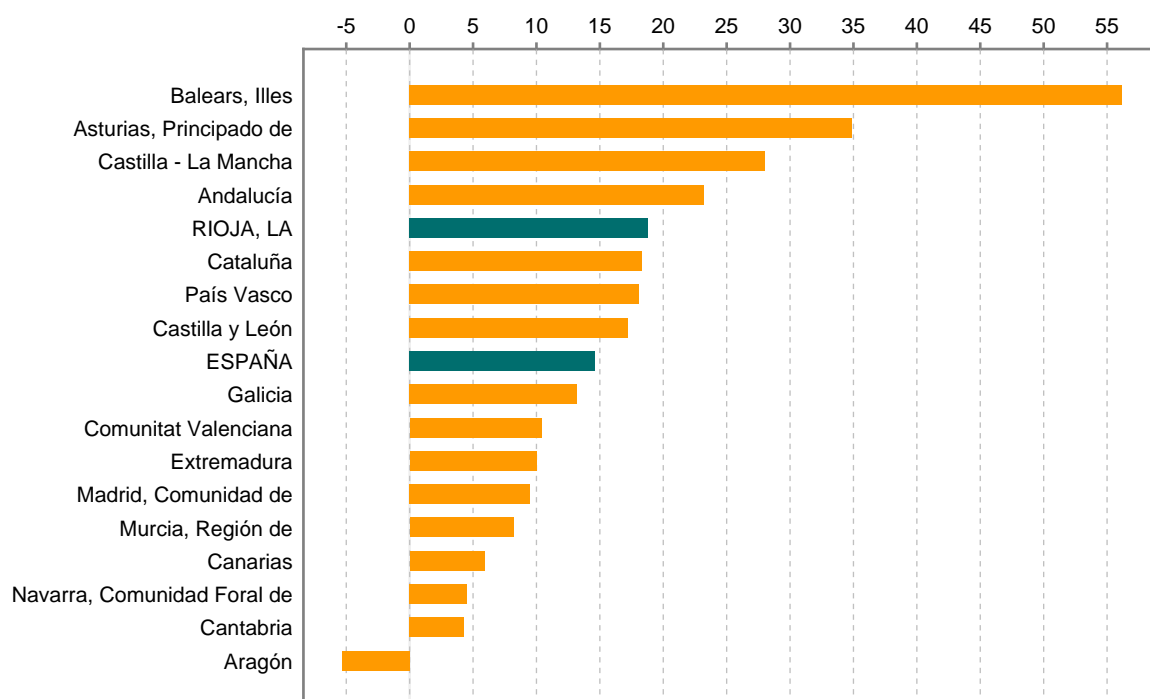

IMPORTACIONES

Tasa de variación anual. Abril (2024)

Fuente: Agencia Estatal Tributaria. Departamento de Aduanas e Impuestos Especiales