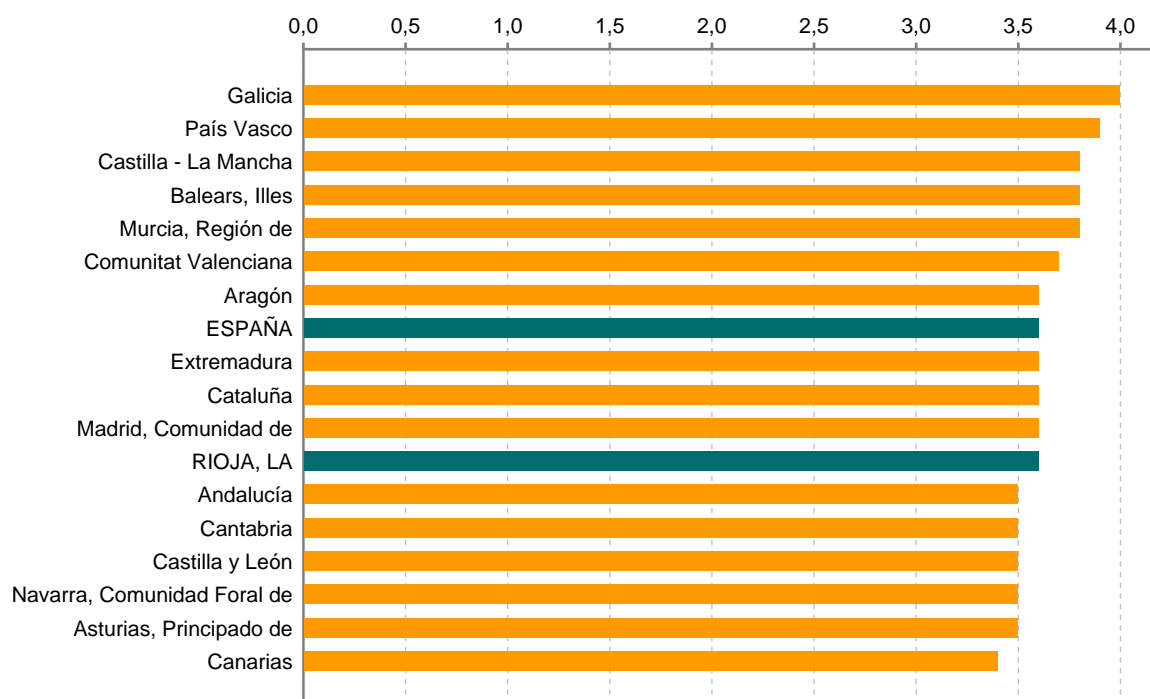

## ÍNDICE DE PRECIOS DE CONSUMO (IPC) Tasa de variación anual. Mayo (2024)

Fuente: Instituto Nacional de Estadística. Índice de Precios de Consumo