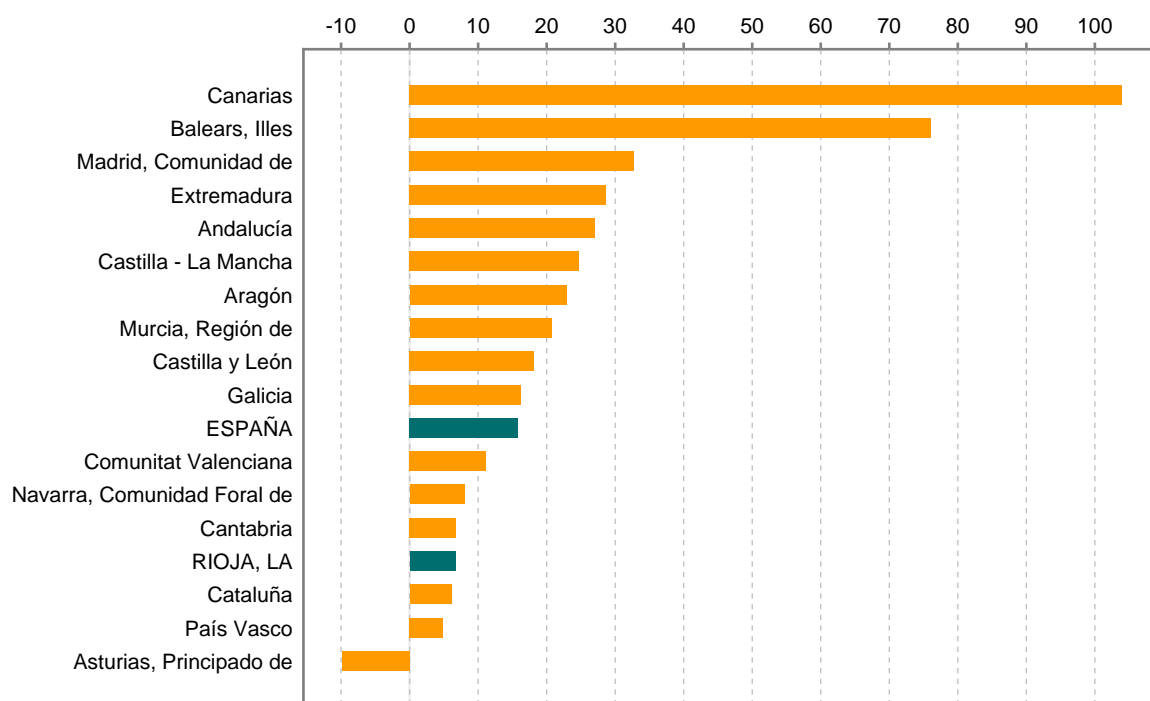

EXPORTACIONES

Tasa de variación anual. Abril (2024)

Fuente: Agencia Estatal Tributaria. Departamento de Aduanas e Impuestos Especiales