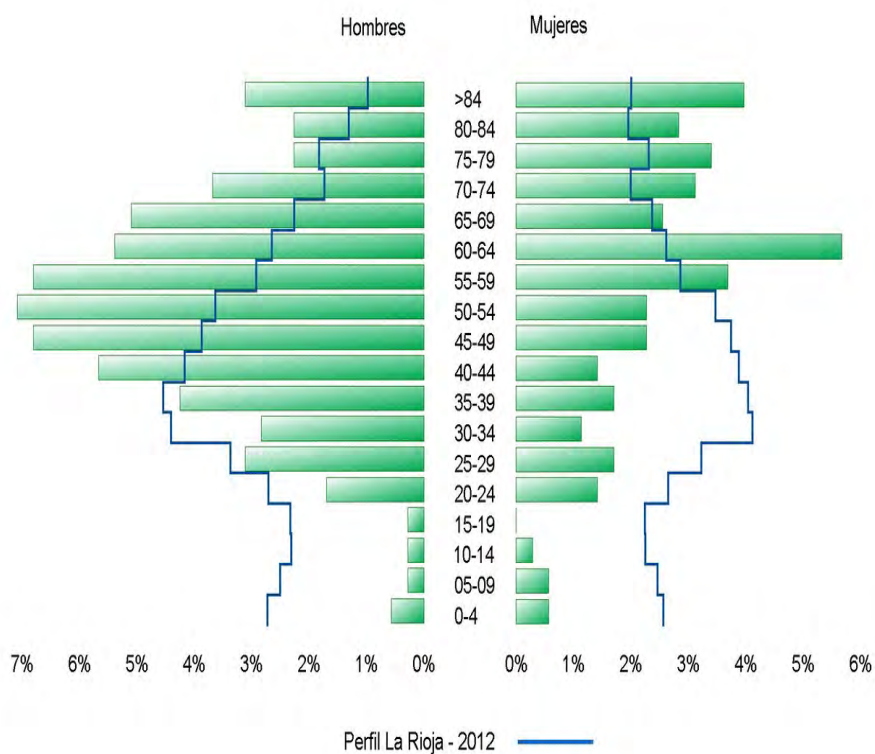

Perfil La Rioja - 2012

Manzanares de Rioja - 2012

Matute - 2012

Medrano - 2012

Munilla - 2012

Murillo de Río Leza - 2012

Muro de Aguas - 2012

Muro en Cameros - 2012

Nájera - 2012

Nalda - 2012

Navajún - 2012

Navarrete - 2012

Nestares - 2012

Nieva de Cameros - 2012

Ochánduri - 2012

Ocón - 2012

Ojacastro - 2012

Ollauri - 2012

Ortigosa de Cameros - 2012

Pazuengos - 2012

Pedroso - 2012

Pinillos - 2012

Pradejón - 2012

Pradillo - 2012