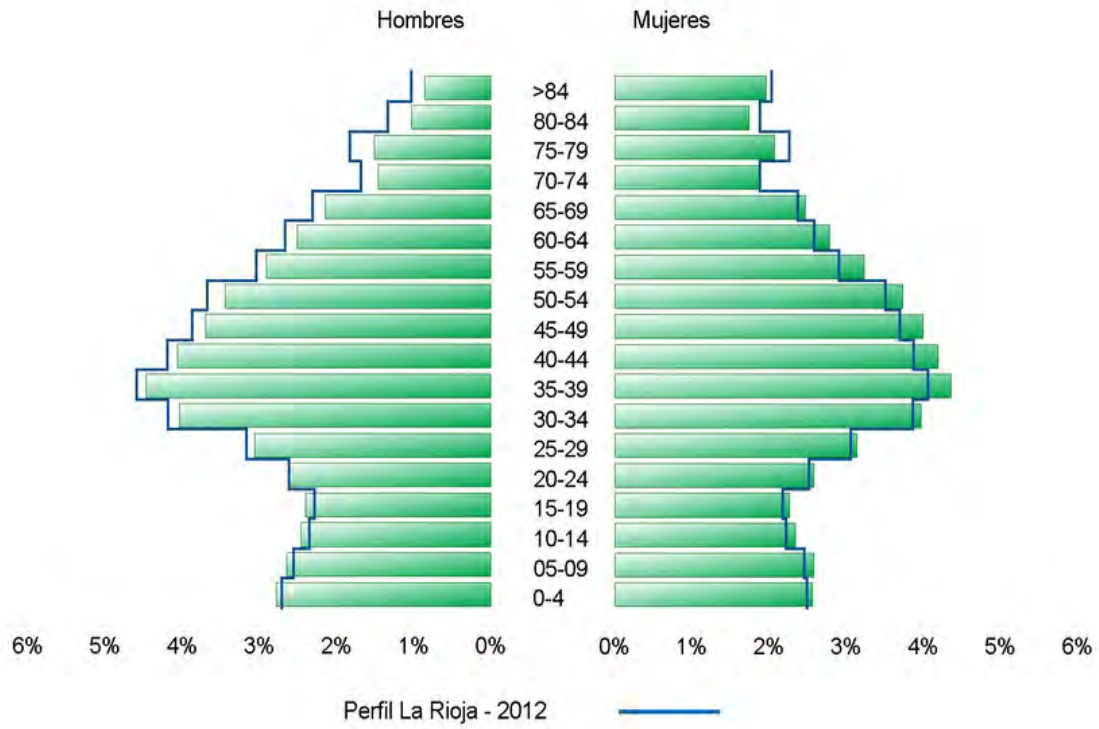

Ledesma de la Cogolla - 2012

Leiva - 2012

Leza del Río Leza - 2012

Logroño - 2012

Lumbreras - 2012

Manjarrés - 2012

Perfil La Rioja - 2012

Mansilla de la Sierra - 2012

Perfil La Rioja - 2012

Manzanares de Rioja - 2012

Matute - 2012

Medrano - 2012

Munilla - 2012

Murillo de Río Leza - 2012

Muro de Aguas - 2012

Muro en Cameros - 2012