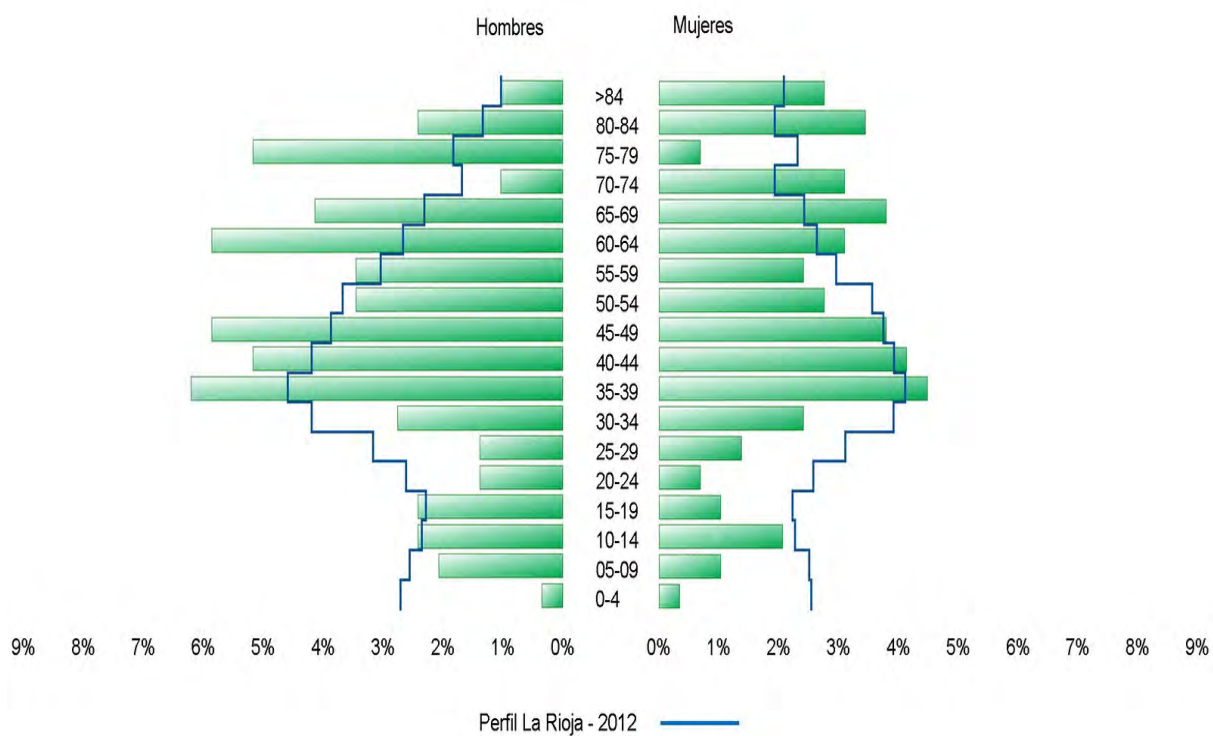

San Asensio - 2012

San Millán de la Cogolla - 2012

San Millán de la Yécora - 2012

San Román de Cameros - 2012

San Torcuato - 2012

San Vicente de la Sonsierra - 2012

Santa Coloma - 2012

Santa Engracia del Jubera - 2012

Perfil La Rioja - 2012

Santa Eulalia Bajera - 2012

Perfil La Rioja - 2012

Santo Domingo de la Calzada - 2012

Santurde de Rioja - 2012

Santurdejo - 2012

Sojuela - 2012

Sorzano - 2012

Sotés - 2012

Soto en Cameros - 2012

Terroba - 2012

Tirgo - 2012

Tobia - 2012

Tormantos - 2012

Torre en Cameros - 2012

Torrecilla en Cameros - 2012