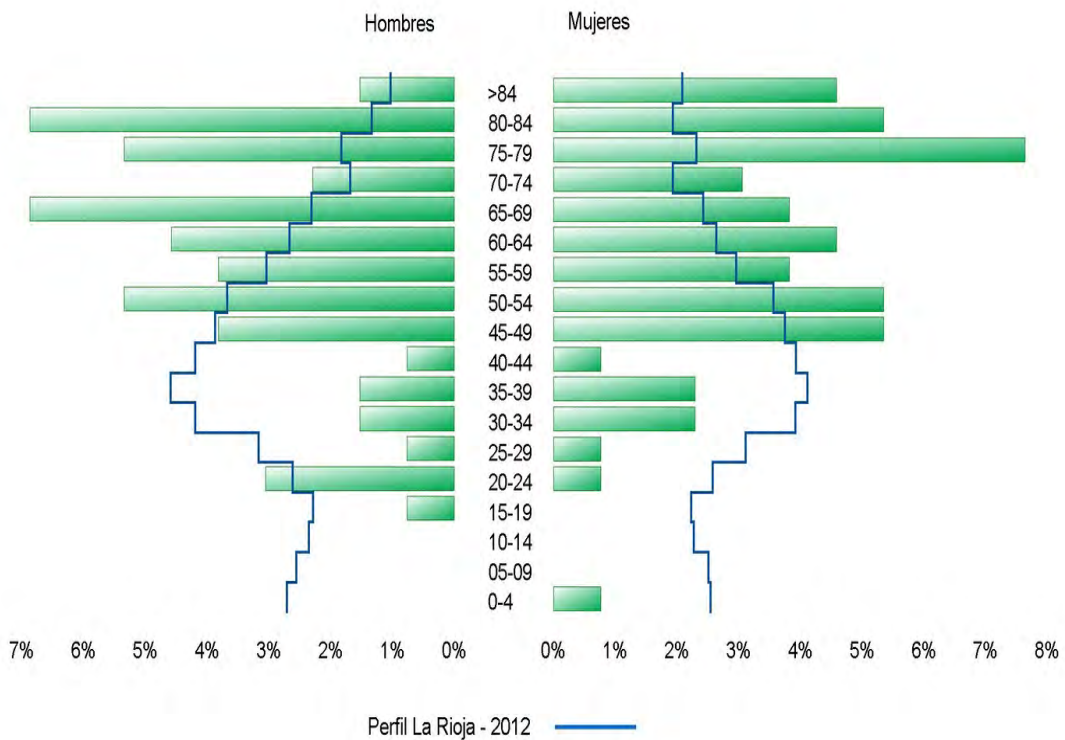

Hornillos de Cameros - 2012

Hornos de Moncalvillo - 2012

Huércanos - 2012

Igea - 2012

Jalón de Cameros - 2012

Laguna de Cameros - 2012

Lagunilla del Jubera - 2012

Lardero - 2012

Ledesma de la Cogolla - 2012

Leiva - 2012

Leza del Río Leza - 2012

Logroño - 2012

Lumbreras - 2012

Manjarrés - 2012

Perfil La Rioja - 2012

Mansilla de la Sierra - 2012

Perfil La Rioja - 2012

Manzanares de Rioja - 2012

Matute - 2012

Medrano - 2012

Munilla - 2012

Murillo de Río Leza - 2012

Muro de Aguas - 2012

Muro en Cameros - 2012