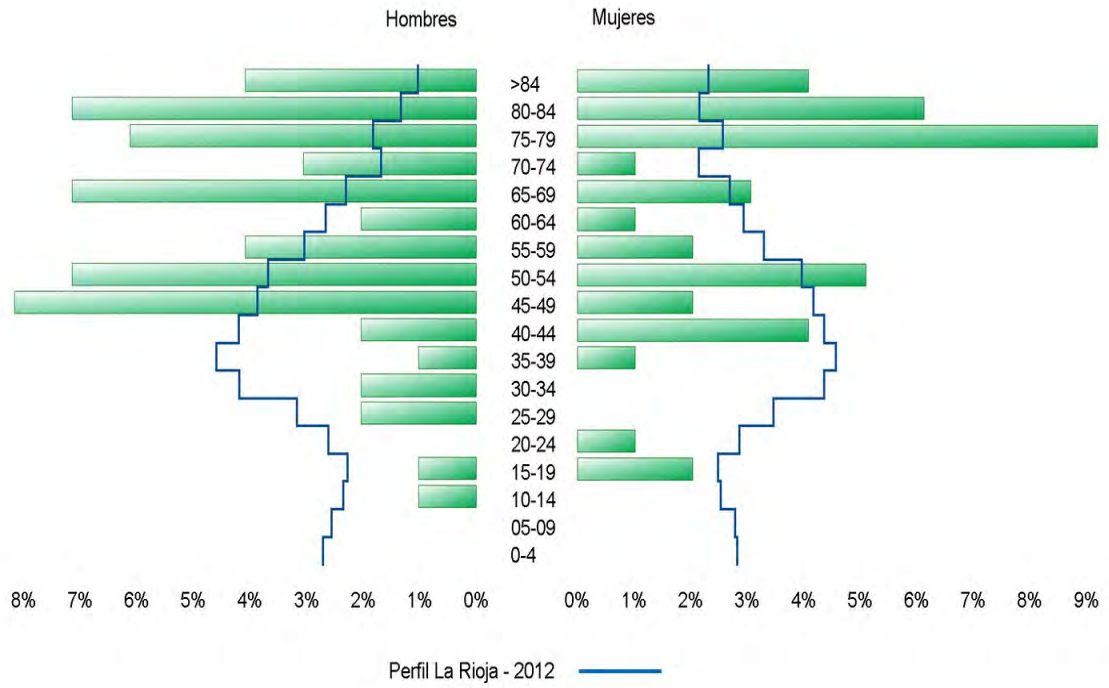

Hornillos de Cameros - 2012

Hornos de Moncalvillo - 2012

Huércanos - 2012

Igea - 2012

Jalón de Cameros - 2012

Laguna de Cameros - 2012

Lagunilla del Jubera - 2012

Lardero - 2012

Ledesma de la Cogolla - 2012

Leiva - 2012

Leza del Río Leza - 2012

Logroño - 2012

Lumbreras - 2012

Manjarrés - 2012

Perfil La Rioja - 2012

Mansilla de la Sierra - 2012

Perfil La Rioja - 2012

Manzanares de Rioja - 2012

Matute - 2012

Medrano - 2012

Munilla - 2012

Murillo de Río Leza - 2012

Muro de Aguas - 2012

Muro en Cameros - 2012