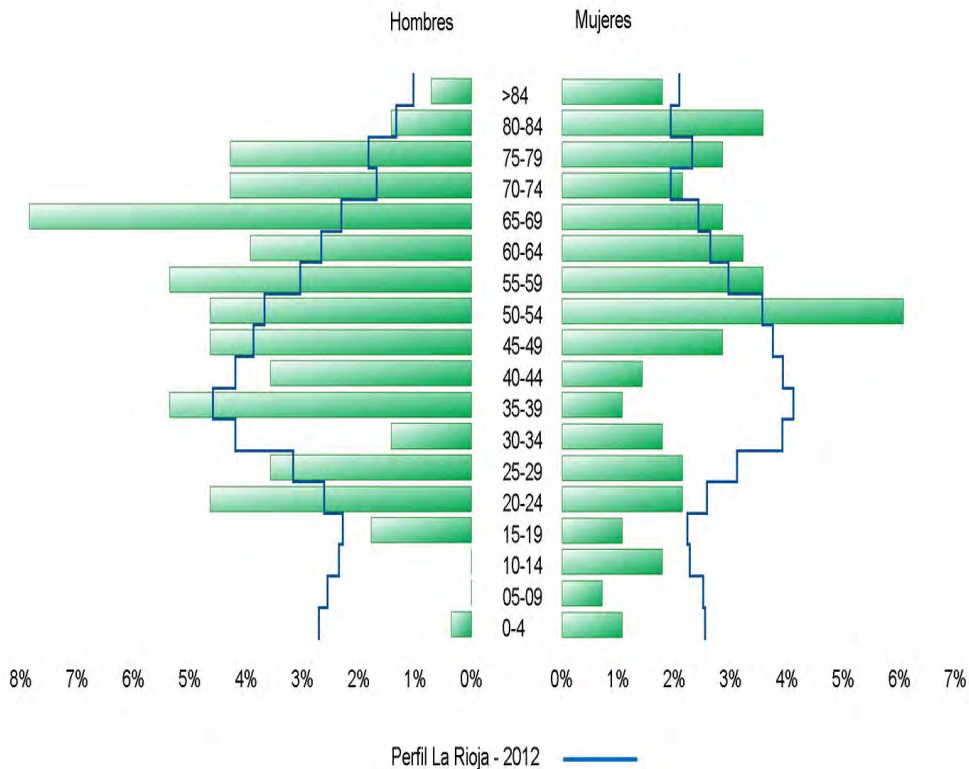

Perfil La Rioja - 2012

Manzanares de Rioja - 2012

Matute - 2012

Medrano - 2012

Munilla - 2012

Murillo de Río Leza - 2012

Muro de Aguas - 2012

Muro en Cameros - 2012

Nájera - 2012

Nalda - 2012

Navajún - 2012

Navarrete - 2012

Nestares - 2012

Nieva de Cameros - 2012

Ochánduri - 2012

Ocón - 2012

Ojacastro - 2012

Ollauri - 2012

Ortigosa de Cameros - 2012

Pazuengos - 2012

Pedroso - 2012

Pinillos - 2012

Pradejón - 2012

Pradillo - 2012