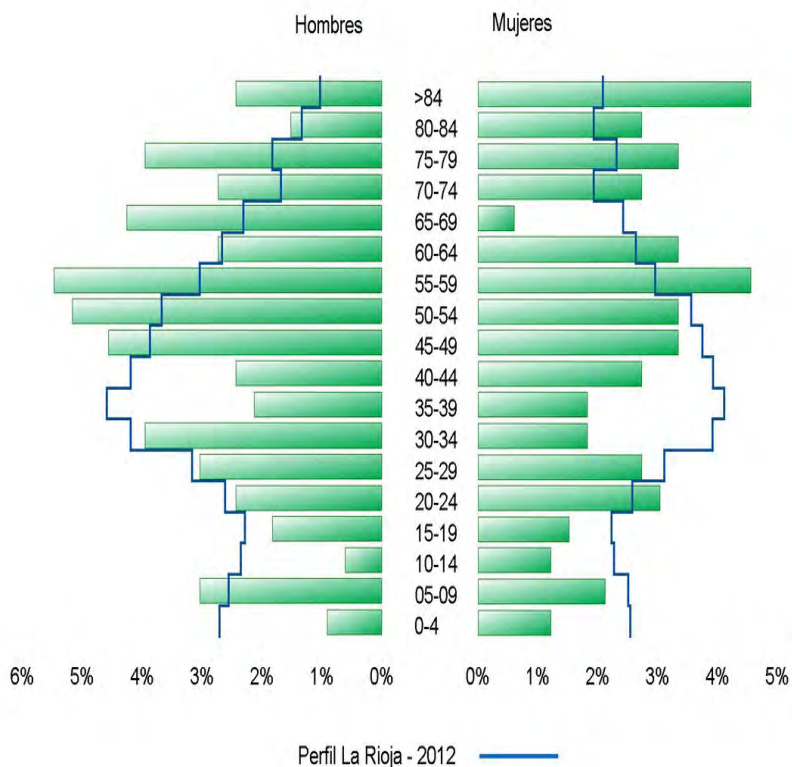

San Asensio - 2012

San Millán de la Cogolla - 2012

San Millán de la Yécora - 2012

San Román de Cameros - 2012

San Torcuato - 2012

San Vicente de la Sonsierra - 2012

Santa Coloma - 2012

Santa Engracia del Jubera - 2012

Perfil La Rioja - 2012

Santa Eulalia Bajera - 2012

Perfil La Rioja - 2012

Santo Domingo de la Calzada - 2012

Santurde de Rioja - 2012

Santurdejo - 2012

Sojuela - 2012

Sorzano - 2012

Sotés - 2012

Soto en Cameros - 2012

Terroba - 2012

Tirgo - 2012

Tobia - 2012

Tormantos - 2012

Torre en Cameros - 2012

Torrecilla en Cameros - 2012