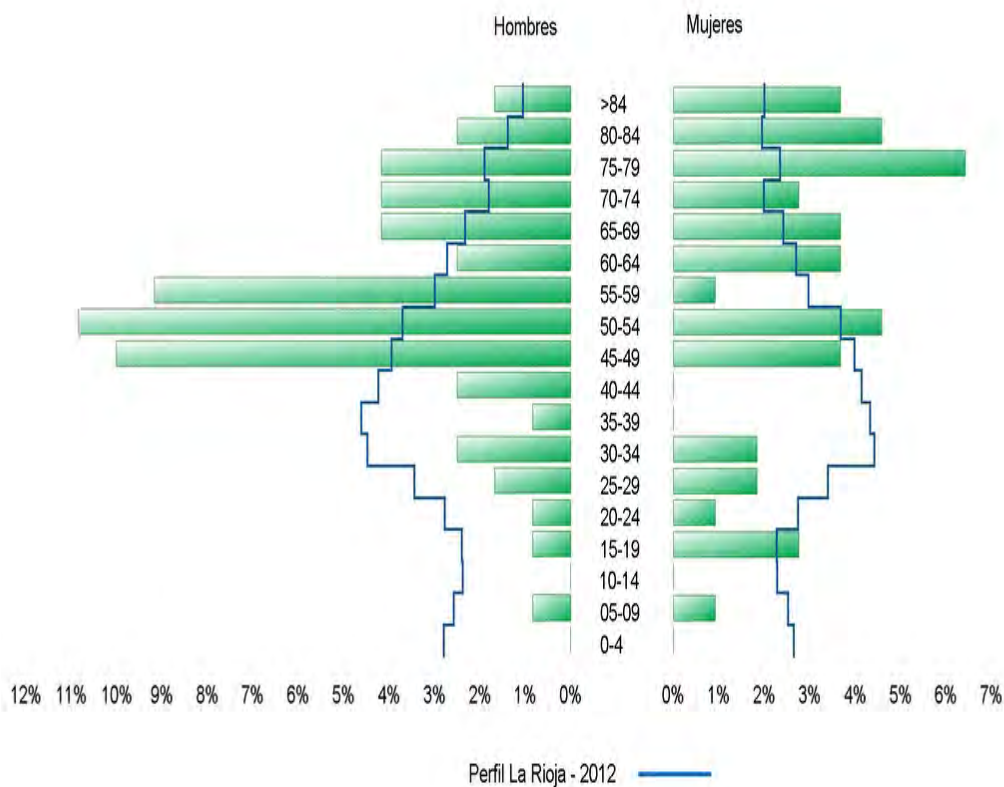

Perfil La Rioja - 2012

Manzanares de Rioja - 2012

Matute - 2012

Medrano - 2012

Munilla - 2012

Murillo de Río Leza - 2012

Muro de Aguas - 2012

Muro en Cameros - 2012

Nájera - 2012

Nalda - 2012

Navajún - 2012

Navarrete - 2012

Nestares - 2012

Nieva de Cameros - 2012

Ochánduri - 2012

Ocón - 2012

Ojacastro - 2012

Ollauri - 2012

Ortigosa de Cameros - 2012

Pazuengos - 2012

Pedroso - 2012

Pinillos - 2012

Pradejón - 2012

Pradillo - 2012