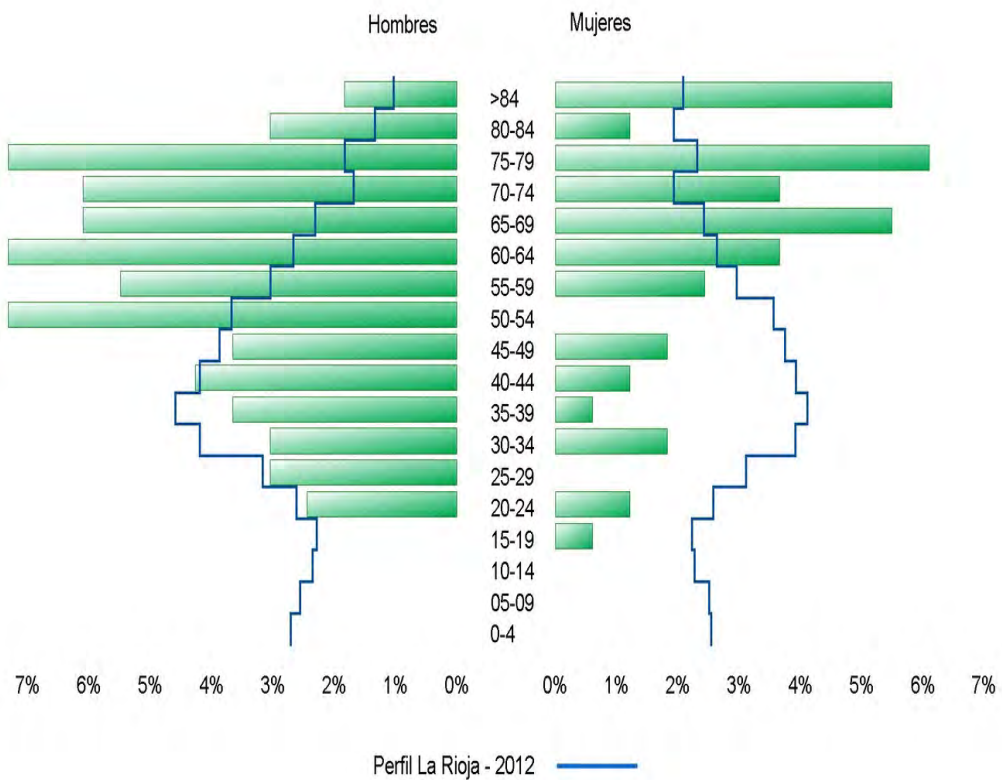

Hornillos de Cameros - 2012

Hornos de Moncalvillo - 2012

Huércanos - 2012

Igea - 2012

Jalón de Cameros - 2012

Laguna de Cameros - 2012

Lagunilla del Jubera - 2012

Lardero - 2012

Ledesma de la Cogolla - 2012

Leiva - 2012

Leza del Río Leza - 2012

Logroño - 2012

Lumbreras - 2012

Manjarrés - 2012

Perfil La Rioja - 2012

Mansilla de la Sierra - 2012

Perfil La Rioja - 2012

Manzanares de Rioja - 2012

Matute - 2012

Medrano - 2012

Munilla - 2012

Murillo de Río Leza - 2012

Muro de Aguas - 2012

Muro en Cameros - 2012