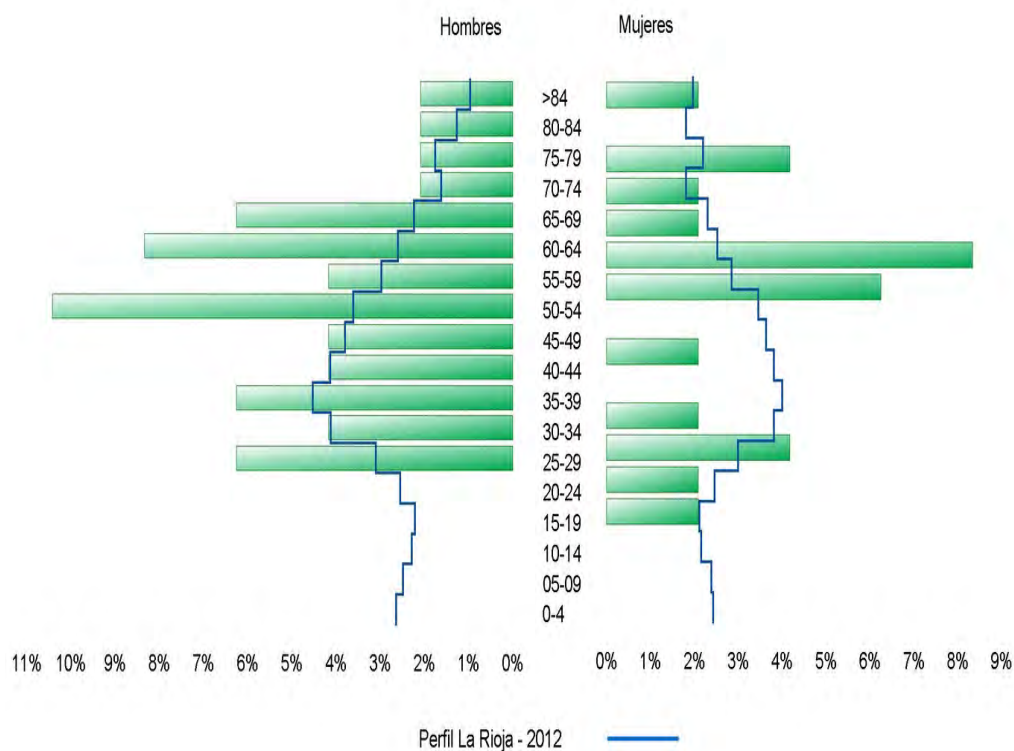

Perfil La Rioja - 2012

Manzanares de Rioja - 2012

Matute - 2012

Medrano - 2012

Munilla - 2012

Murillo de Río Leza - 2012

Muro de Aguas - 2012

Muro en Cameros - 2012

Nájera - 2012

Nalda - 2012

Navajún - 2012

Navarrete - 2012

Nestares - 2012

Nieva de Cameros - 2012

Ochánduri - 2012

Ocón - 2012