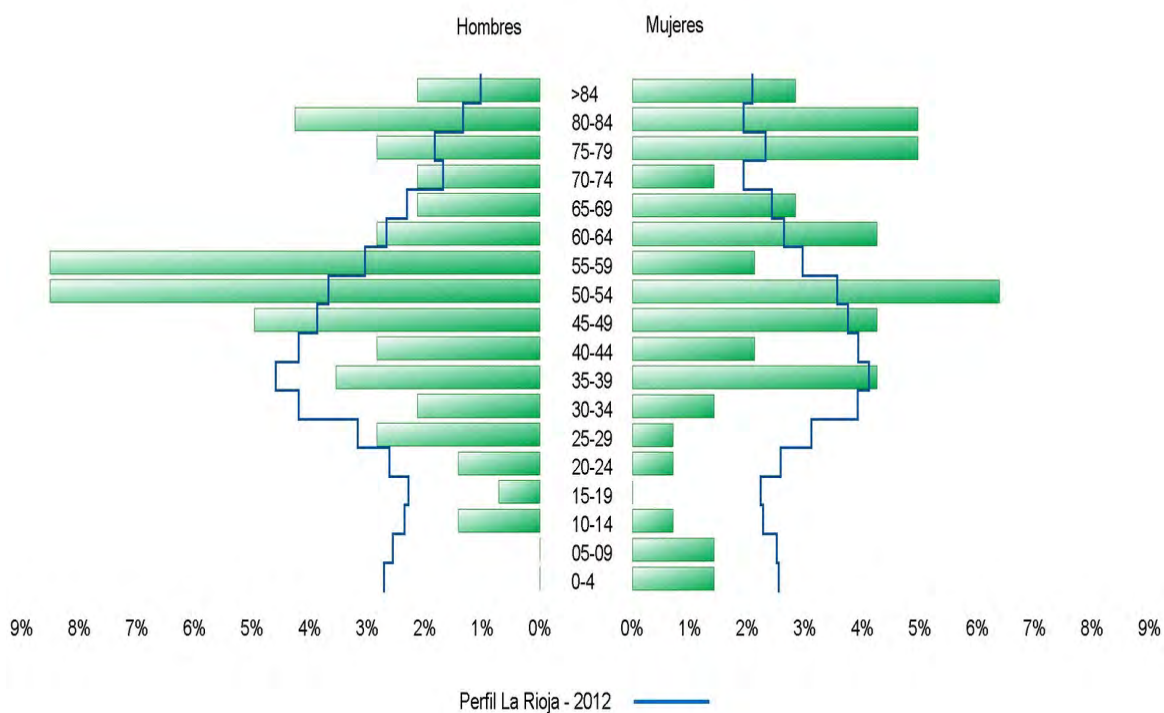

San Asensio - 2012

San Millán de la Cogolla - 2012

San Millán de la Yécora - 2012

San Román de Cameros - 2012

San Torcuato - 2012

San Vicente de la Sonsierra - 2012

Santa Coloma - 2012

Santa Engracia del Jubera - 2012

Perfil La Rioja - 2012

Santa Eulalia Bajera - 2012

Perfil La Rioja - 2012

Santo Domingo de la Calzada - 2012

Santurde de Rioja - 2012

Santurdejo - 2012

Sojuela - 2012

Sorzano - 2012

Sotés - 2012

Soto en Cameros - 2012

Terroba - 2012

Tirgo - 2012

Tobia - 2012

Tormantos - 2012

Torre en Cameros - 2012

Torrecilla en Cameros - 2012