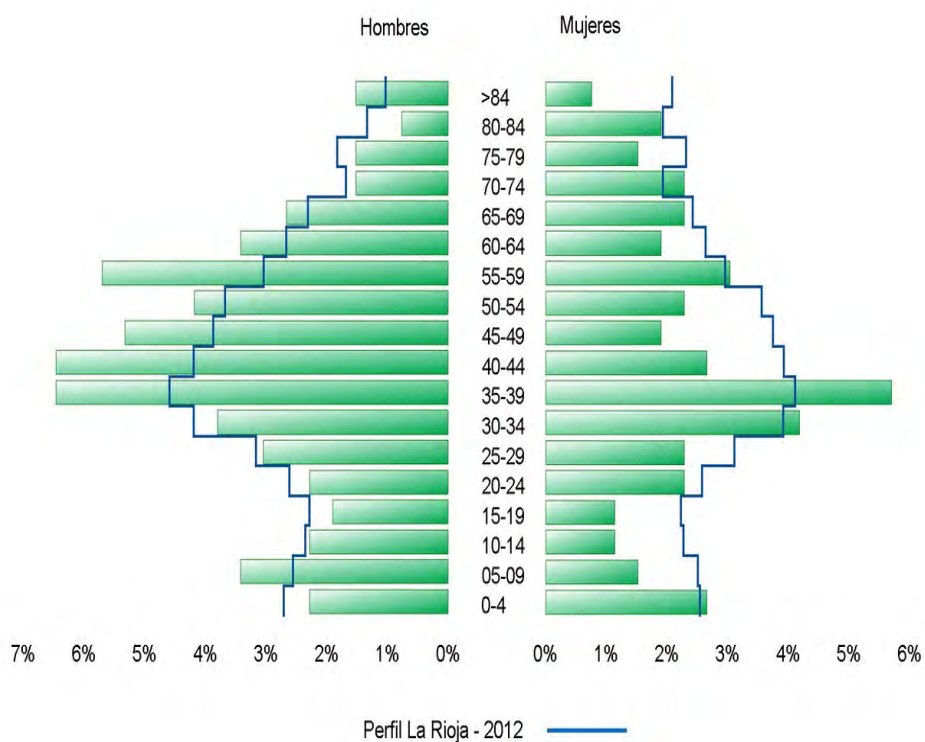

San Asensio - 2012

San Millán de la Cogolla - 2012

San Millán de la Yécora - 2012

San Román de Cameros - 2012

San Torcuato - 2012

San Vicente de la Sonsierra - 2012

Santa Coloma - 2012

Santa Engracia del Jubera - 2012

Perfil La Rioja - 2012

Santa Eulalia Bajera - 2012

Perfil La Rioja - 2012

Santo Domingo de la Calzada - 2012

Santurde de Rioja - 2012

Santurdejo - 2012

Sojuela - 2012

Sorzano - 2012

Sotés - 2012

Soto en Cameros - 2012

Terroba - 2012

Tirgo - 2012

Tobia - 2012

Tormantos - 2012

Torre en Cameros - 2012

Torrecilla en Cameros - 2012