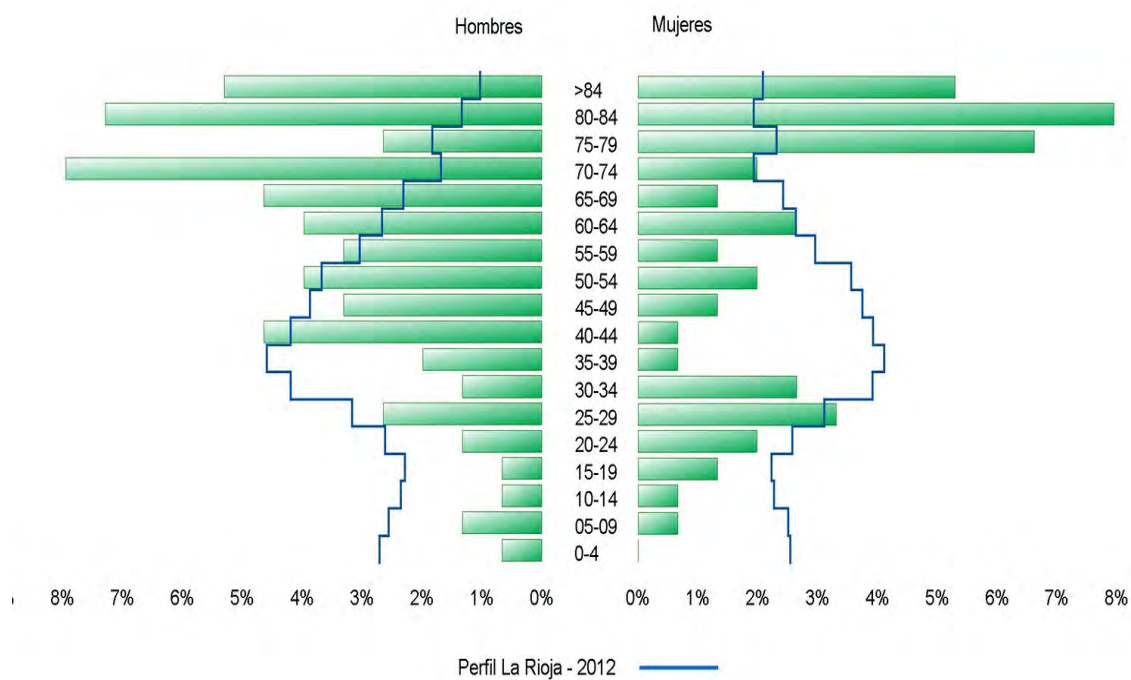

Perfil La Rioja - 2012

Santa Eulalia Bajera - 2012

Perfil La Rioja - 2012

Santo Domingo de la Calzada - 2012

Santurde de Rioja - 2012

Santurdejo - 2012

Sojuela - 2012

Sorzano - 2012

Sotés - 2012

Soto en Cameros - 2012

Terroba - 2012

Tirgo - 2012

Tobia - 2012

Tormantos - 2012

Torre en Cameros - 2012

Torrecilla en Cameros - 2012

Torrecilla sobre Alesanco - 2012

Torremontalbo - 2012

Treviana - 2012

Tricio - 2012

Tudelilla - 2012

Uruñuela - 2012

Perfil La Rioja - 2012

Valdemadera - 2012