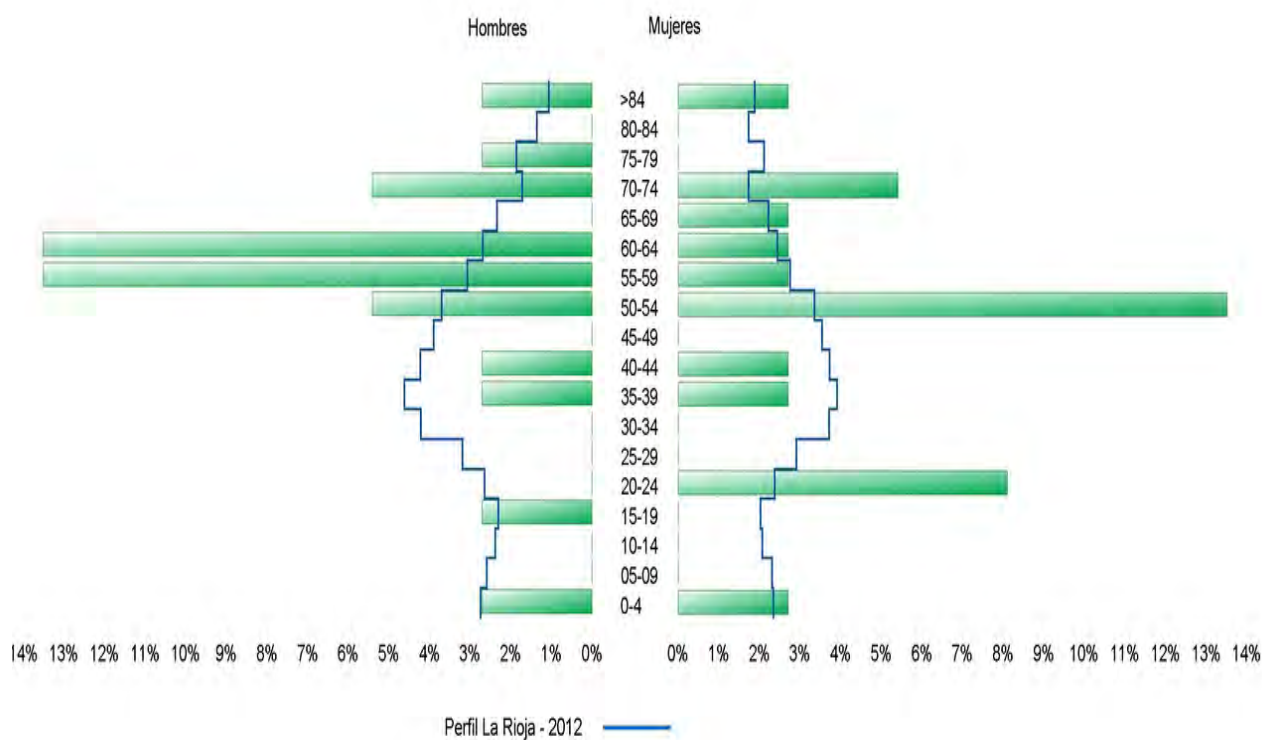

San Asensio - 2012

San Millán de la Cogolla - 2012

San Millán de la Yécora - 2012

San Román de Cameros - 2012

San Torcuato - 2012

San Vicente de la Sonsierra - 2012

Santa Coloma - 2012

Santa Engracia del Jubera - 2012

Perfil La Rioja - 2012

Santa Eulalia Bajera - 2012

Perfil La Rioja - 2012

Santo Domingo de la Calzada - 2012

Santurde de Rioja - 2012

Santurdejo - 2012

Sojuela - 2012

Sorzano - 2012

Sotés - 2012

Soto en Cameros - 2012

Terroba - 2012

Tirgo - 2012

Tobia - 2012

Tormantos - 2012

Torre en Cameros - 2012

Torrecilla en Cameros - 2012