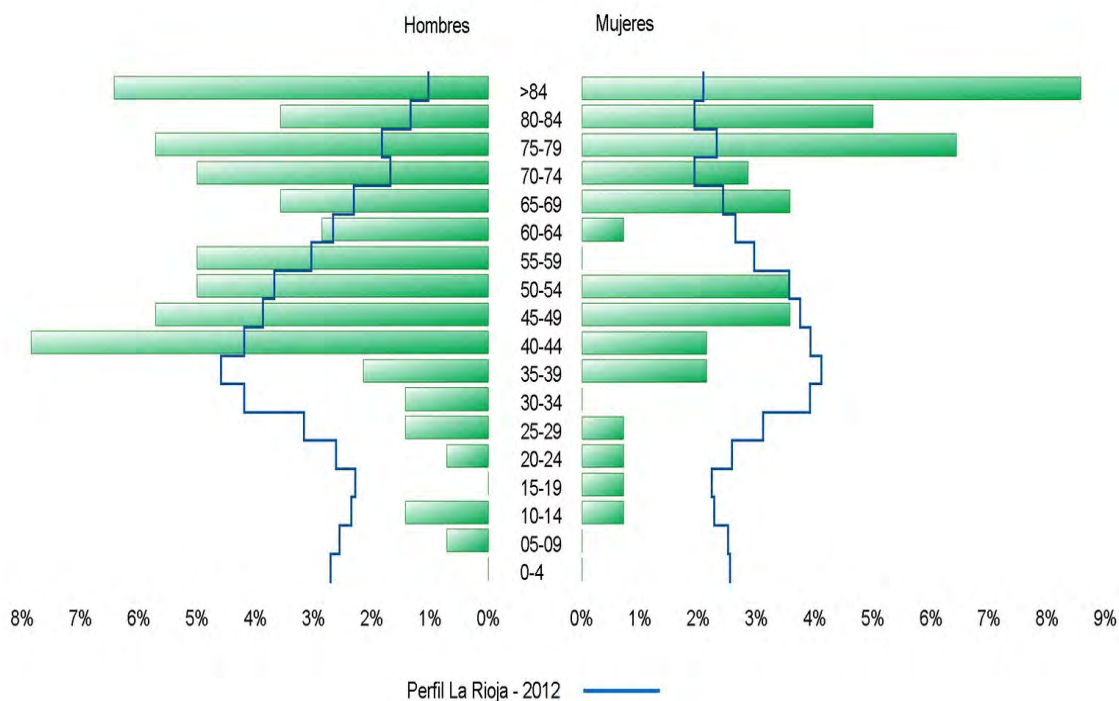

San Asensio - 2012

San Millán de la Cogolla - 2012

San Millán de la Yécora - 2012

San Román de Cameros - 2012

San Torcuato - 2012

San Vicente de la Sonsierra - 2012

Santa Coloma - 2012

Santa Engracia del Jubera - 2012

Perfil La Rioja - 2012

Santa Eulalia Bajera - 2012

Perfil La Rioja - 2012

Santo Domingo de la Calzada - 2012

Santurde de Rioja - 2012

Santurdejo - 2012

Sojuela - 2012

Sorzano - 2012

Sotés - 2012

Soto en Cameros - 2012

Terroba - 2012

Tirgo - 2012

Tobia - 2012

Tormantos - 2012

Torre en Cameros - 2012

Torrecilla en Cameros - 2012