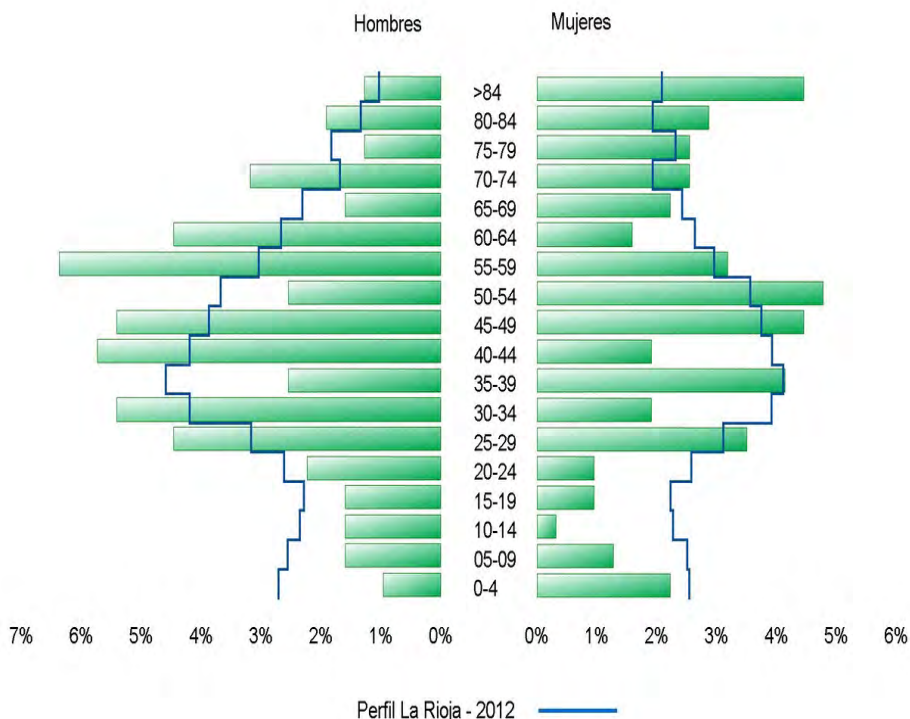

Perfil La Rioja - 2012

Manzanares de Rioja - 2012

Matute - 2012

Medrano - 2012

Munilla - 2012

Murillo de Río Leza - 2012

Muro de Aguas - 2012

Muro en Cameros - 2012

Nájera - 2012

Nalda - 2012

Navajún - 2012

Navarrete - 2012

Nestares - 2012

Nieva de Cameros - 2012

Ochánduri - 2012

Ocón - 2012

Ojacastro - 2012

Ollauri - 2012

Ortigosa de Cameros - 2012

Pazuengos - 2012

Pedroso - 2012

Pinillos - 2012

Pradejón - 2012

Pradillo - 2012