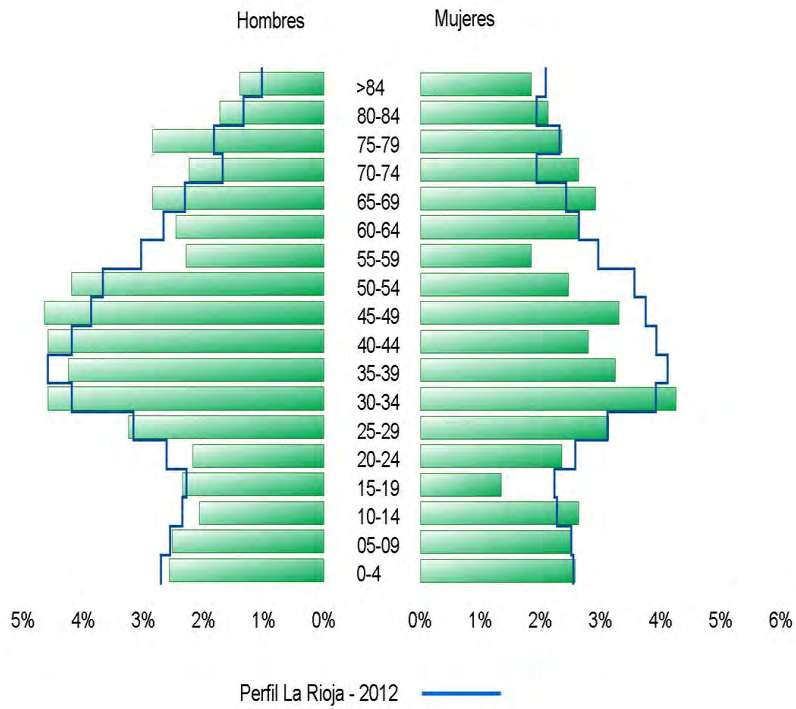

Ledesma de la Cogolla - 2012

Leiva - 2012

Leza del Río Leza - 2012

Logroño - 2012

Lumbreras - 2012

Manjarrés - 2012

Perfil La Rioja - 2012

Mansilla de la Sierra - 2012

Perfil La Rioja - 2012

Manzanares de Rioja - 2012

Matute - 2012

Medrano - 2012

Munilla - 2012

Murillo de Río Leza - 2012

Muro de Aguas - 2012

Muro en Cameros - 2012

Nájera - 2012

Nalda - 2012

Navajún - 2012

Navarrete - 2012

Nestares - 2012

Nieva de Cameros - 2012

Ochánduri - 2012

Ocón - 2012