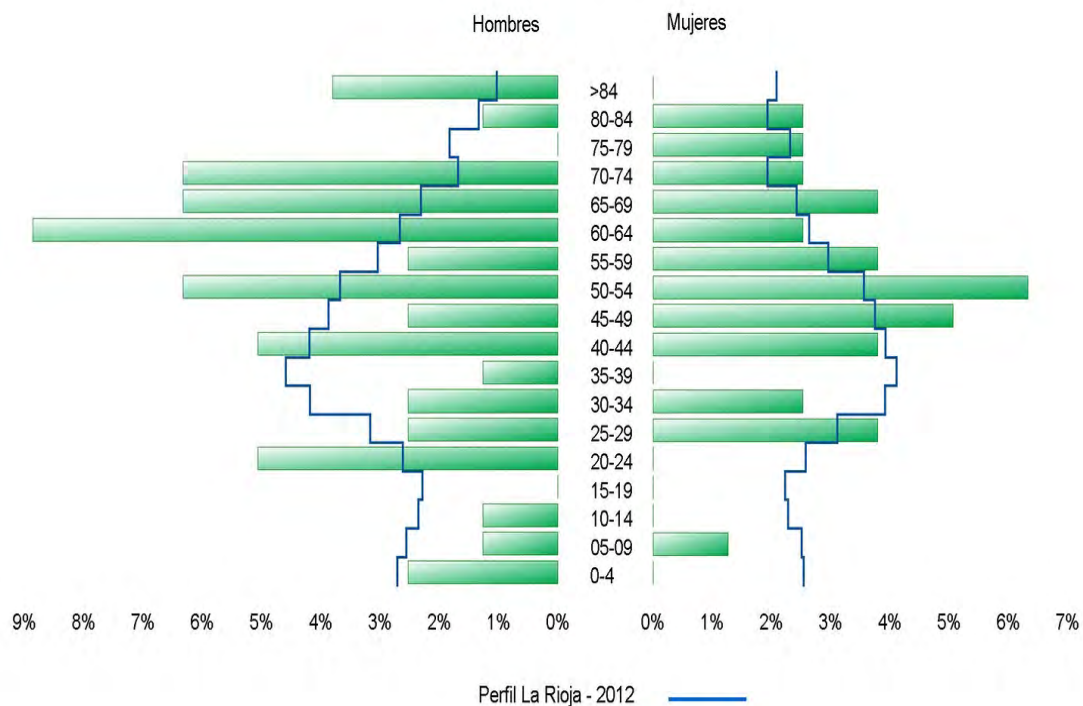

Perfil La Rioja - 2012

Manzanares de Rioja - 2012

Matute - 2012

Medrano - 2012

Munilla - 2012

Murillo de Río Leza - 2012

Muro de Aguas - 2012

Muro en Cameros - 2012

Nájera - 2012

Nalda - 2012

Navajún - 2012

Navarrete - 2012

Nestares - 2012

Nieva de Cameros - 2012

Ochánduri - 2012

Ocón - 2012

Ojacastro - 2012

Ollauri - 2012

Ortigosa de Cameros - 2012

Pazuengos - 2012

Pedroso - 2012

Pinillos - 2012

Pradejón - 2012

Pradillo - 2012