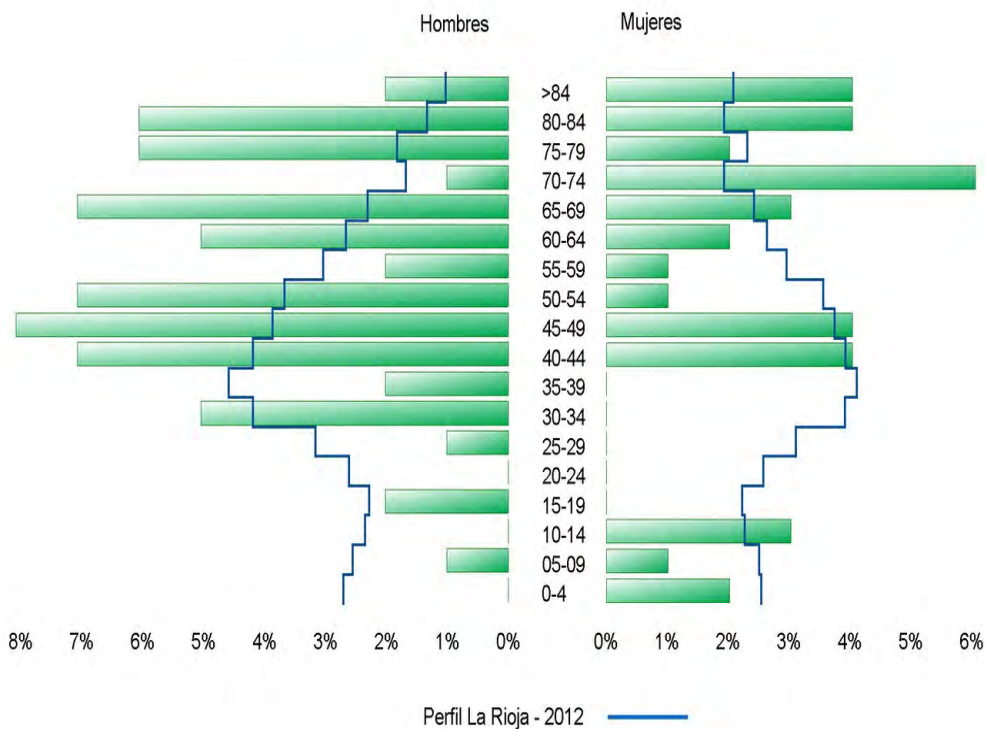

Perfil La Rioja - 2012

Manzanares de Rioja - 2012

Matute - 2012

Medrano - 2012

Munilla - 2012

Murillo de Río Leza - 2012

Muro de Aguas - 2012

Muro en Cameros - 2012

Nájera - 2012

Nalda - 2012

Navajún - 2012

Navarrete - 2012

Nestares - 2012

Nieva de Cameros - 2012

Ochánduri - 2012

Ocón - 2012

Ojacastro - 2012

Ollauri - 2012

Ortigosa de Cameros - 2012

Pazuengos - 2012

Pedroso - 2012

Pinillos - 2012

Pradejón - 2012

Pradillo - 2012