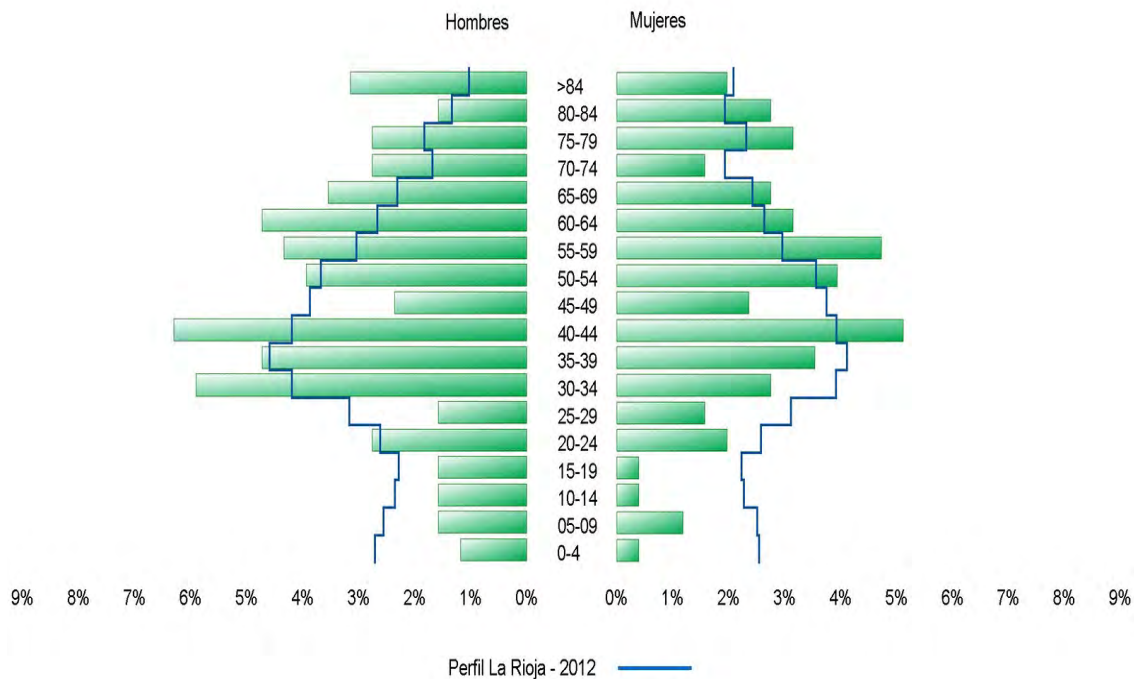

San Asensio - 2012

San Millán de la Cogolla - 2012

San Millán de la Yécora - 2012

San Román de Cameros - 2012

San Torcuato - 2012

San Vicente de la Sonsierra - 2012

Santa Coloma - 2012

Santa Engracia del Jubera - 2012

Perfil La Rioja - 2012

Santa Eulalia Bajera - 2012

Perfil La Rioja - 2012

Santo Domingo de la Calzada - 2012

Santurde de Rioja - 2012

Santurdejo - 2012

Sojuela - 2012

Sorzano - 2012

Sotés - 2012

Soto en Cameros - 2012

Terroba - 2012

Tirgo - 2012

Tobia - 2012

Tormantos - 2012

Torre en Cameros - 2012

Torrecilla en Cameros - 2012