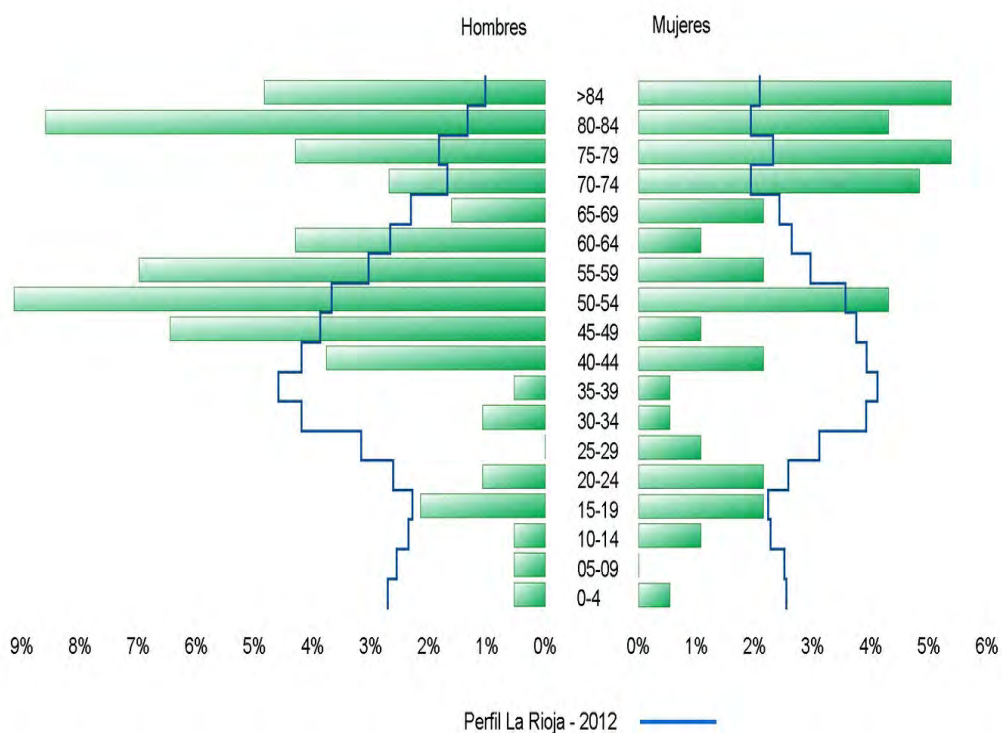

Perfil La Rioja - 2012

Manzanares de Rioja - 2012

Matute - 2012

Medrano - 2012

Munilla - 2012

Murillo de Río Leza - 2012

Muro de Aguas - 2012

Muro en Cameros - 2012

Nájera - 2012

Nalda - 2012

Navajún - 2012

Navarrete - 2012

Nestares - 2012

Nieva de Cameros - 2012

Ochánduri - 2012

Ocón - 2012

Ojacastro - 2012

Ollauri - 2012

Ortigosa de Cameros - 2012

Pazuengos - 2012

Pedroso - 2012

Pinillos - 2012

Pradejón - 2012

Pradillo - 2012