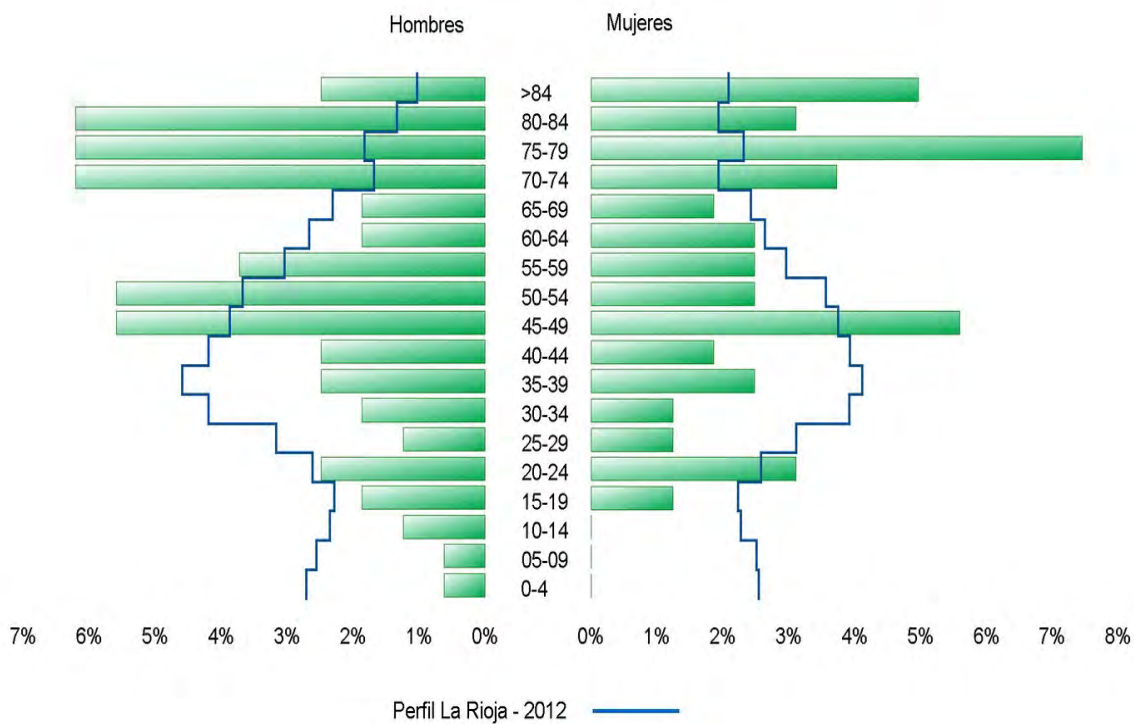

Perfil La Rioja - 2012

Valgañón - 2012

Ventosa - 2012

Ventrosa - 2012

Viguera - 2012

Villalba de Rioja - 2012

Villalobar de Rioja - 2012

Villamediana de Iregua - 2012

Villanueva de Cameros - 2012

Villar de Torre - 2012

Villarejo - 2012

Villarroya - 2012

Villarta-Quintana - 2012

Villavelayo - 2012

Villaverde de Rioja - 2012

Villoslada de Cameros - 2012

Viniegra de Abajo - 2012

Viniegra de Arriba - 2012

Zarratón - 2012

Zarzosa - 2012

Zorraquín - 2012