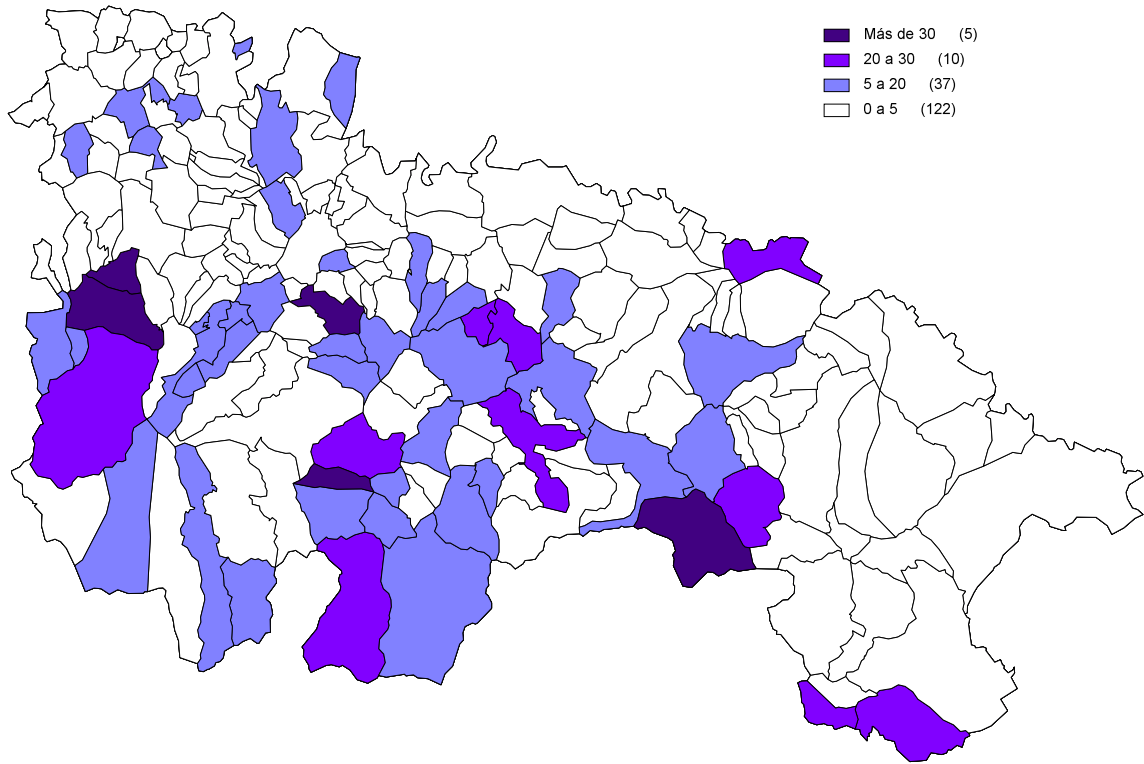

NÚMERO DE PLAZAS EN CASAS RURALES 2007