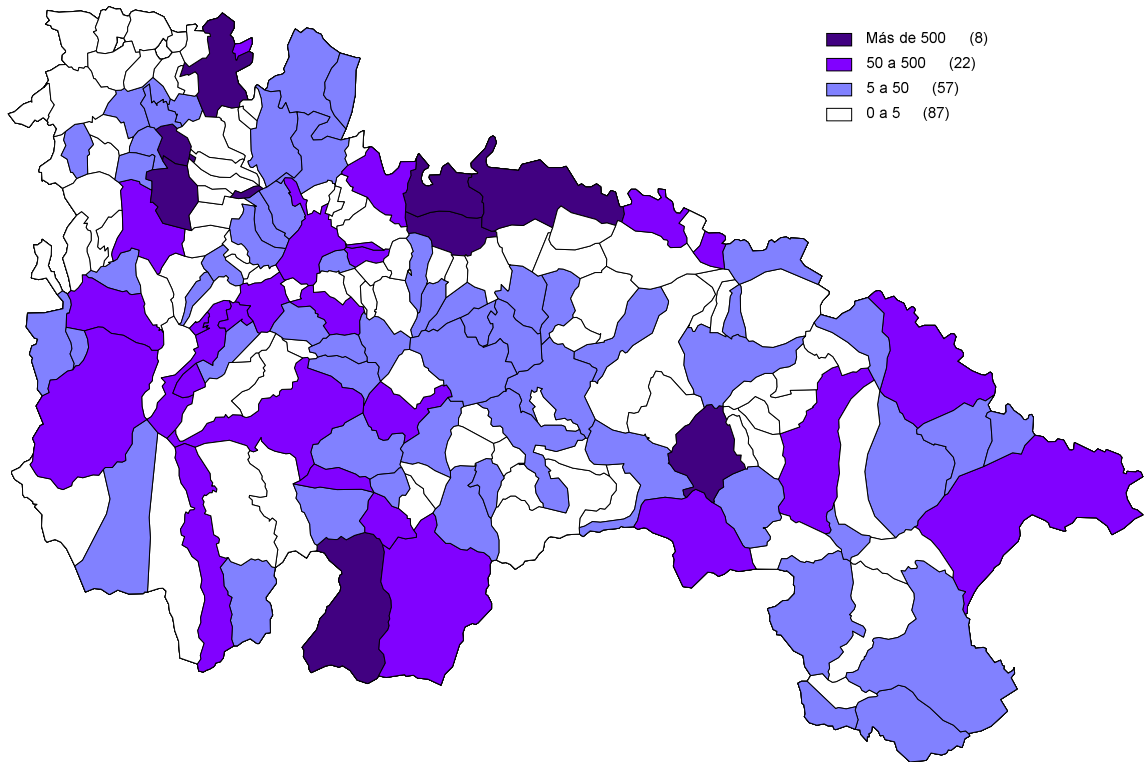

NÚMERO TOTAL DE PLAZAS EN ALOJAMIENTOS TURÍSTICOS 2007