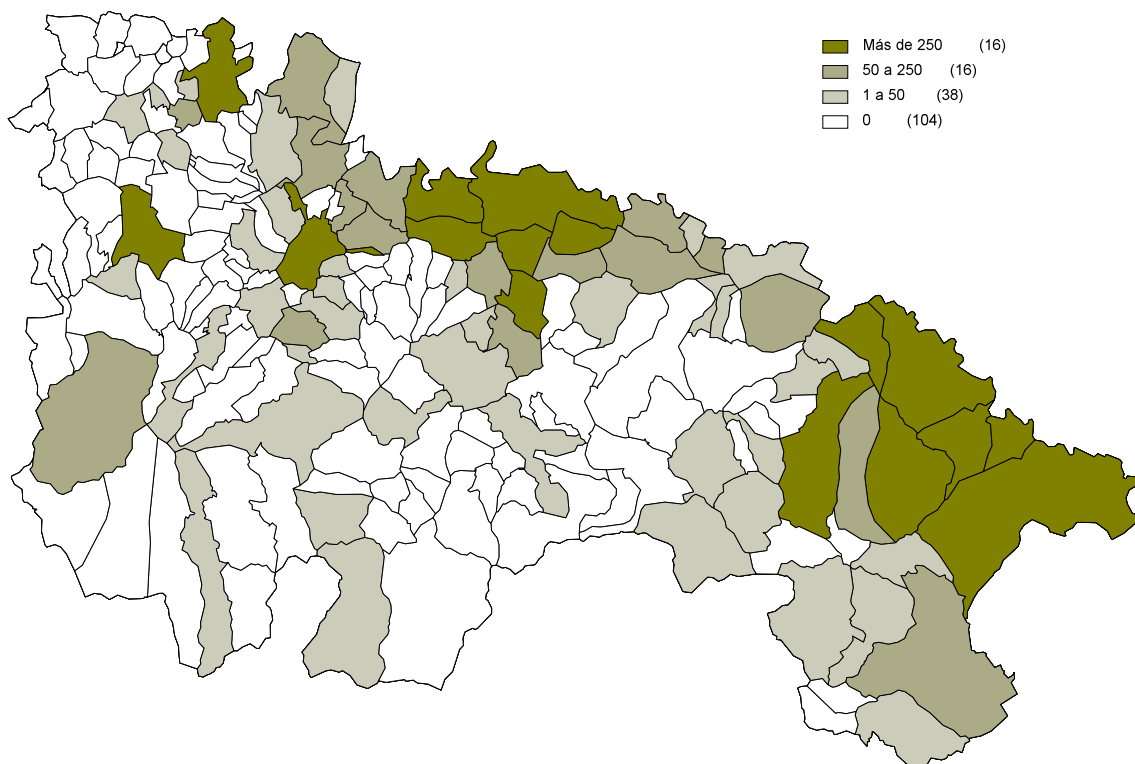

ALUMNOS MATRICULADOS EN ED. INFANTIL Y PRIMARIA (curso 2007/2008)