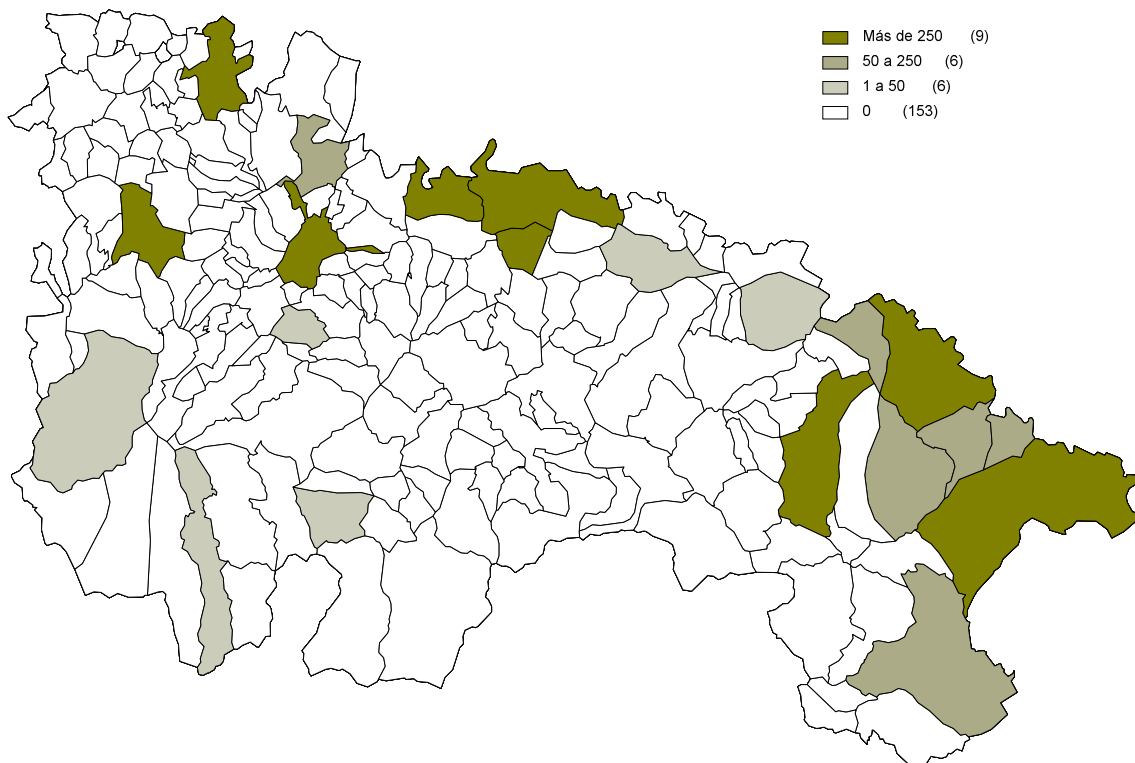

ALUMNOS MATRICULADOS EN EDUCACIÓN SECUNDARIA (curso 2007/2008)