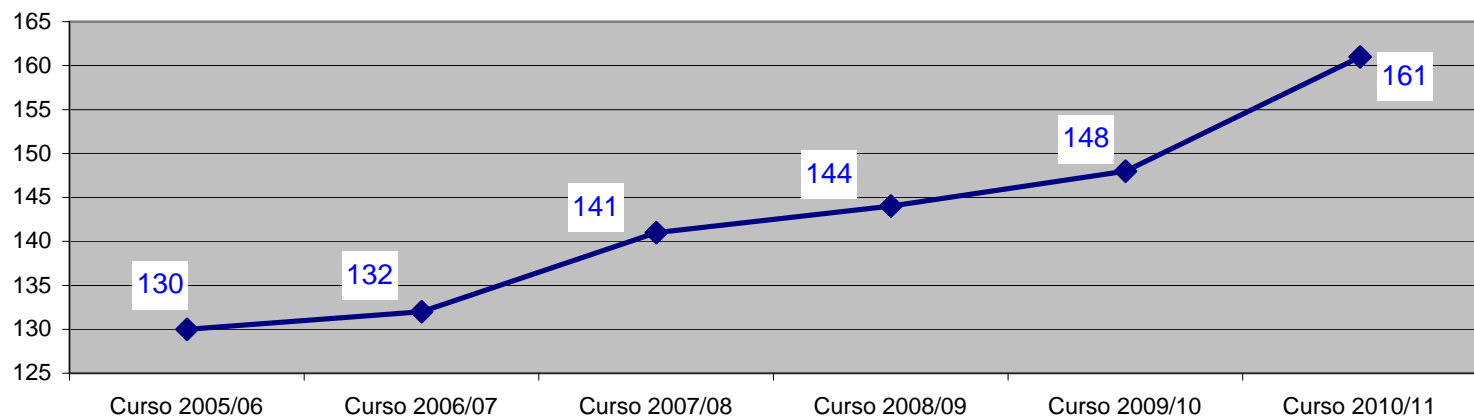

EVOLUCIÓN CENTROS EDUCATIVOS						
CENTROS	Curso 2005/06	Curso 2006/07	Curso 2007/08	Curso 2008/09	Curso 2009/10	Curso 2010/11
Centros públicos						
Escuelas Infantiles de Primer Ciclo						4
2º Ciclo Educación Infantil y Primaria	58	58	58	58	59	59
IES y Secciones	27	26	26	26	26	26
Centros de Educación de Personas Adultas	6	6	6	6	6	6
Enseñanzas Artísticas e Idiomas	5	6	14	14	14	14
Total	96	96	104	104	105	109
Centros privados						
Centros Concertados (varias enseñanzas)	30	30	29	29	29	29
Centros Docentes 1º ciclo de Ed. Infantil	4	6	6	9	12	19
Centros Docentes Privados de Enseñanzas Deportivas						1
Centros Docentes Privados de Formación Profesional						1
Escuelas de Música			2	2	2	2
Total	34	36	37	40	43	52
Total.....	130	132	141	144	148	161

EVOLUCIÓN DE CENTROS EDUCATIVOS