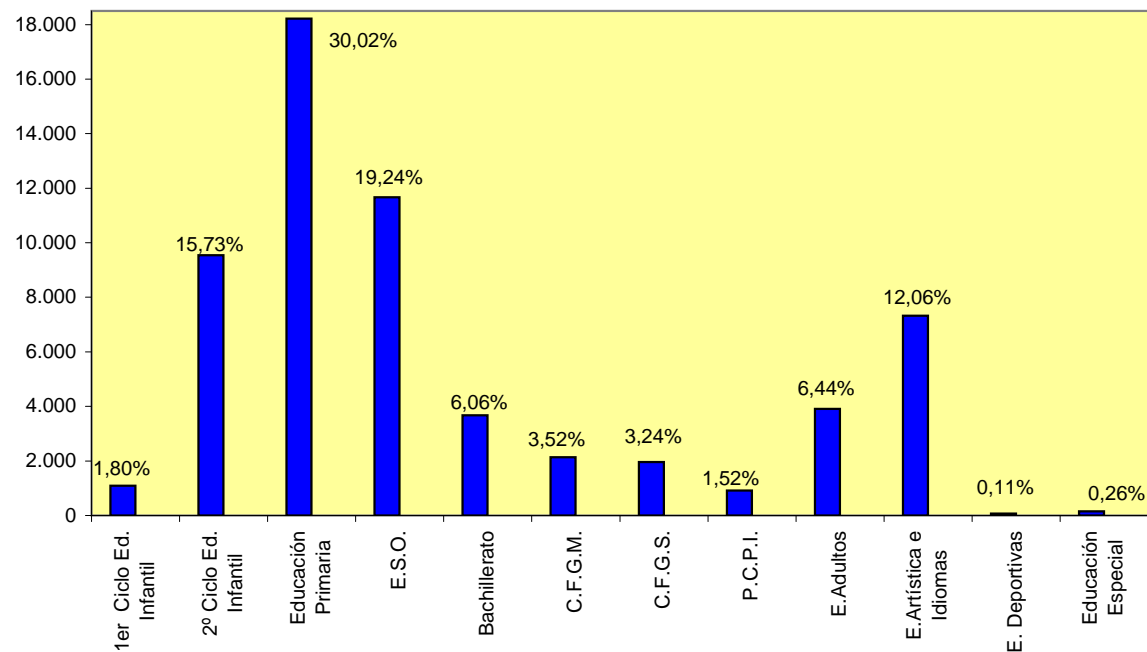

NÚMERO DE ALUMNOS EN LAS DISTINTAS ETAPAS EDUCATIVAS.CURSO 2010/2011

NIVEL EDUCATIVO	Nº ALUMNOS	PORCENTAJE
1er Ciclo Ed. Infantil	1.091	1,80%
2º Ciclo Ed. Infantil	9.546	15,73%
Educación Primaria	18.217	30,02%
E.S.O.	11.673	19,24%
Bachillerato	3.680	6,06%
C.F.G.M.	2.138	3,52%
C.F.G.S.	1.965	3,24%
P.C.P.I.	921	1,52%
E.Adultos	3.908	6,44%
E.Artística e Idiomas	7.320	12,06%
E. Deportivas	65	0,11%
Educación Especial	157	0,26%
TOTAL	60.681	100,00%

DISTRIBUCIÓN DE ALUMNADO SEGÚN EL TIPO DE CENTRO. CURSO 2010/2011

TIPO CENTRO	NºALUMNOS	PORCENTAJE
PÚBLICOS	43.461	71,62%
PRIVADOS	17.220	28,38%
TOTAL	60.681	100,00%

PRIVADOS
28,38%

PÚBLICOS
71,62%