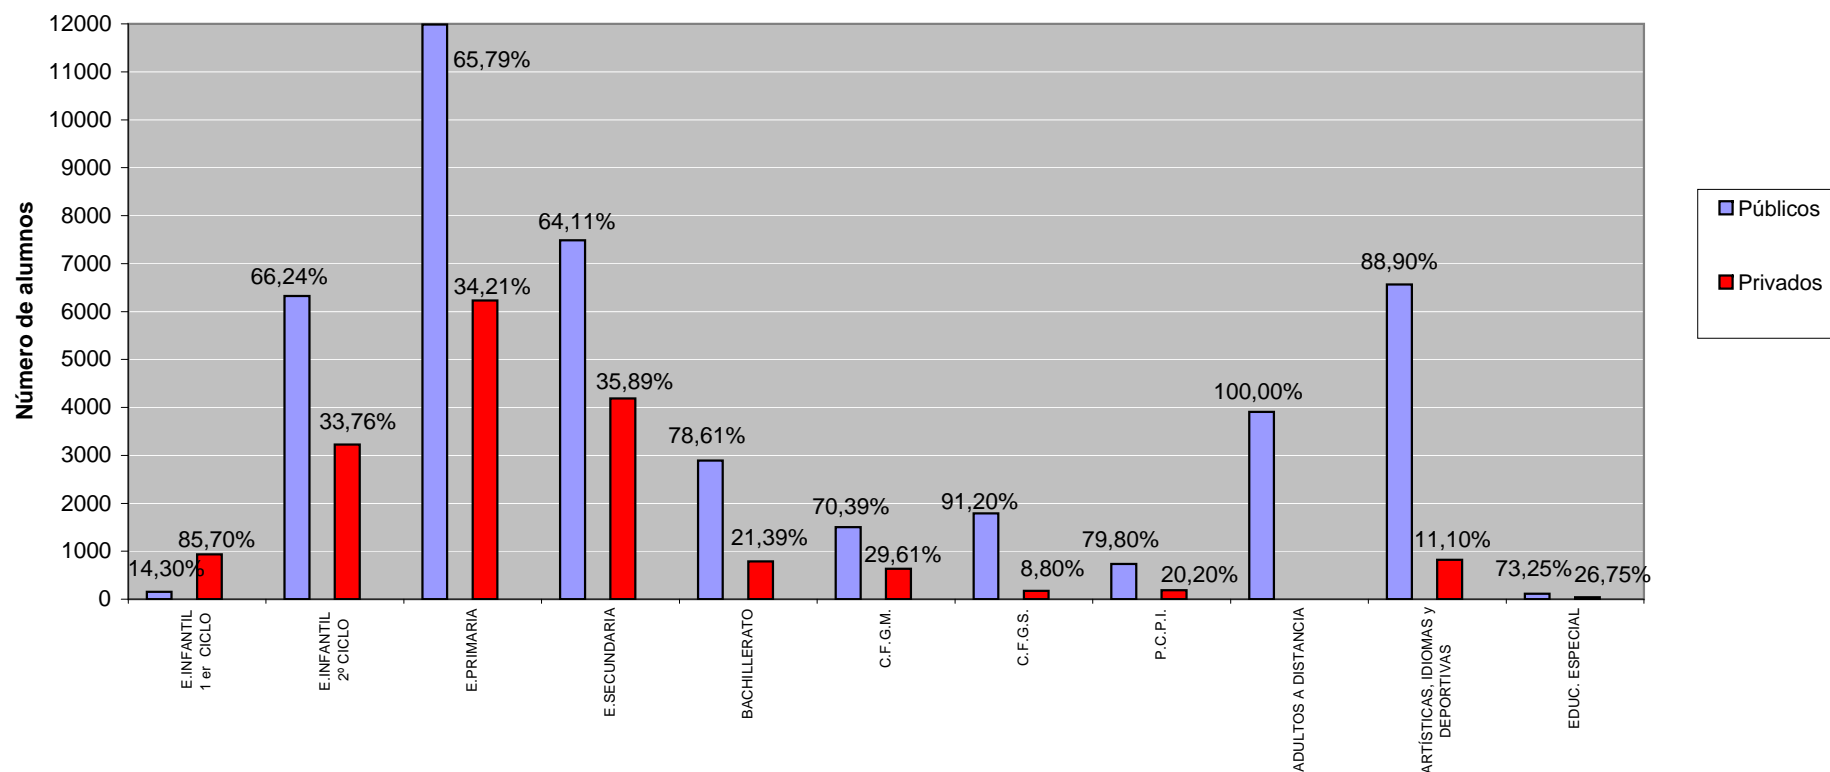

DISTRIBUCIÓN ALUMNOS POR ENSEÑANZAS Y TIPO DE CENTRO CURSO 2010/2011

CENTROS	ALUMNOS											TOTAL
	E.INFANTIL 1er CICLO	E.INFANTIL 2° CICLO	E.PRIMARIA	E.SECUNDARIA	BACHILLERATO	C.F.G.M.	C.F.G.S.	P.C.P.I.	ADULTOS A DISTANCIA	ARTÍSTICAS, IDIOMAS y DEPORTIVAS	EDUC. ESPECIAL	
Públicos	156	6.323	11.985	7.484	2.893	1.505	1.792	735	3.908	6.565	115	43.305
	14,30%	66,24%	65,79%	64,11%	78,61%	70,39%	91,20%	79,80%	100,00%	88,90%	73,25%	71,37%
Privados	935	3.223	6.232	4.189	787	633	173	186		820	42	17.220
	85,70%	33,76%	34,21%	35,89%	21,39%	29,61%	8,80%	20,20%		11,10%	26,75%	28,38%
TOTAL	1.091	9.546	18.217	11.673	3.680	2.138	1.965	921	3.908	7.385	157	60.681

Distribución de alumnos por enseñanzas y tipo de centro curso 2010/2011