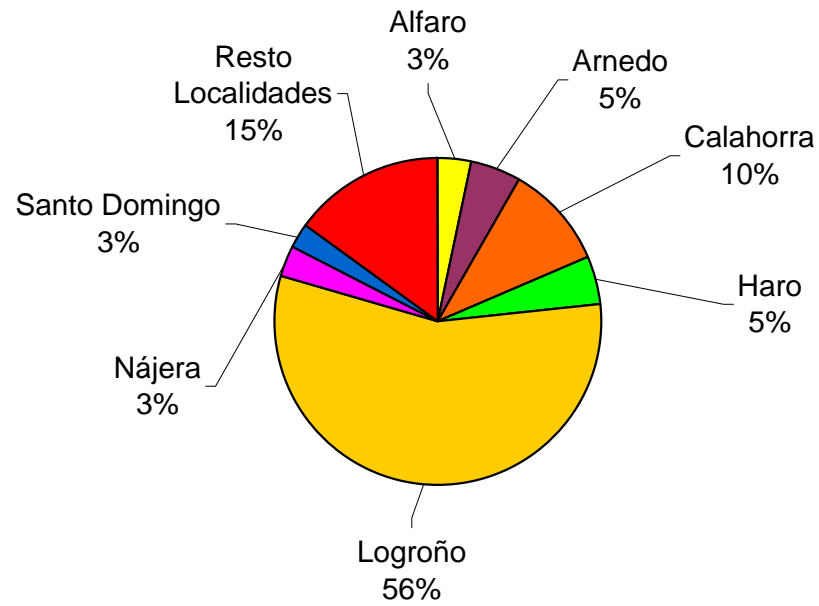

DISTRIBUCIÓN DE ALUMNADO POR LOCALIDADES. CURSO 2010/2011

Localidad	Alfaro	Arnedo	Calahorra	Haro	Logroño	Nájera	Santo Domingo	Resto Localidades	Total
Nº de Alumnos	2.102	2.922	6.289	2.900	33.956	1.854	1.535	9.123	60.681