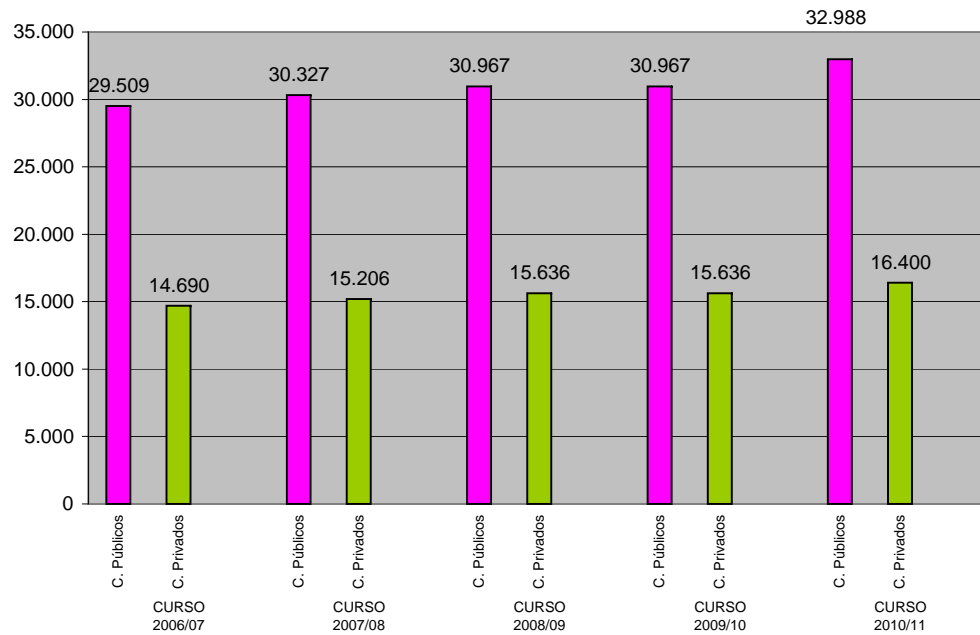

Evolución alumnado en Enseñanzas de Régimen General 2.006-2.011 (Presenciales)

	Total centros					Centros Públicos					Centros Privados				
	2006/07	2007/08	2008/09	2009/10	2010/11	2006/07	2007/08	2008/09	2009/10	2010/11	2006/07	2007/08	2008/09	2009/10	2010/11
Ed. Infantil 1er ciclo	421	473	642	648	1.091					156	421	473	642	648	935
Ed. Infantil 2° ciclo	8.525	9.065	9.426	9.426	9.546	5.550	5.911	6.181	6.183	6.323	2.975	3.154	3.245	3.243	3.223
Ed. Primaria	16.370	17.020	17.503	17.774	18.217	10.788	11.201	11.536	11.676	11.985	5.582	5.819	5.967	6.098	6.232
Ed. Especial	141	136	139	144	157	106	100	99	104	115	35	36	40	40	42
E.S.O.	11.218	11.373	11.475	11.449	11.673	7.169	7.309	7.414	7.349	7.484	4.049	4.064	4.061	4.100	4.189
Bachillerato	3.633	3.505	3.364	3.430	3.680	2.820	2.681	2.538	2.621	2.893	813	824	826	809	787
Ciclos Formativos	3.549	3.628	3.650	3.962	4.103	2.868	2.915	2.925	3.214	3.297	681	713	725	748	806
P.C.P.I.	342	333	404	719	921	208	210	274	572	735	134	123	130	147	186
Total	44.199	45.533	46.603	47.552	49.388	29.509	30.327	30.967	31.719	32.988	14.690	15.206	15.636	15.833	16.400

Distribución alumnado Centros Públicos-Centros Privados