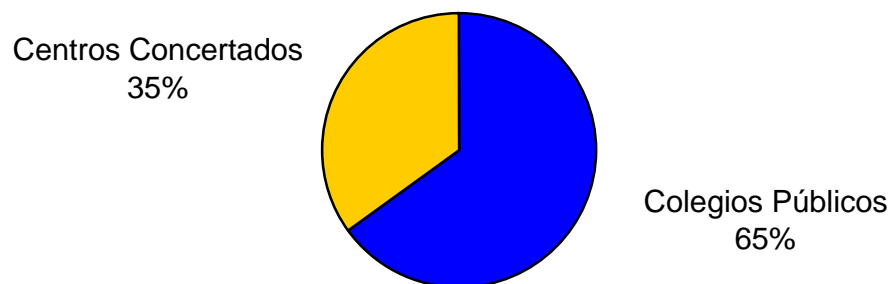

Alumnos de enseñanza obligatoria por titularidad Curso 2010/2011

ALUMNOS DE BACHILLERATO POR MODALIDAD

Modalidad	Alumnos	Porcentaje
Artes	354	9,62%
Ciencias y Tecnología	1.576	42,83%
Humanidades y Ciencias Sociales	1.750	47,55%
Total	3.680	