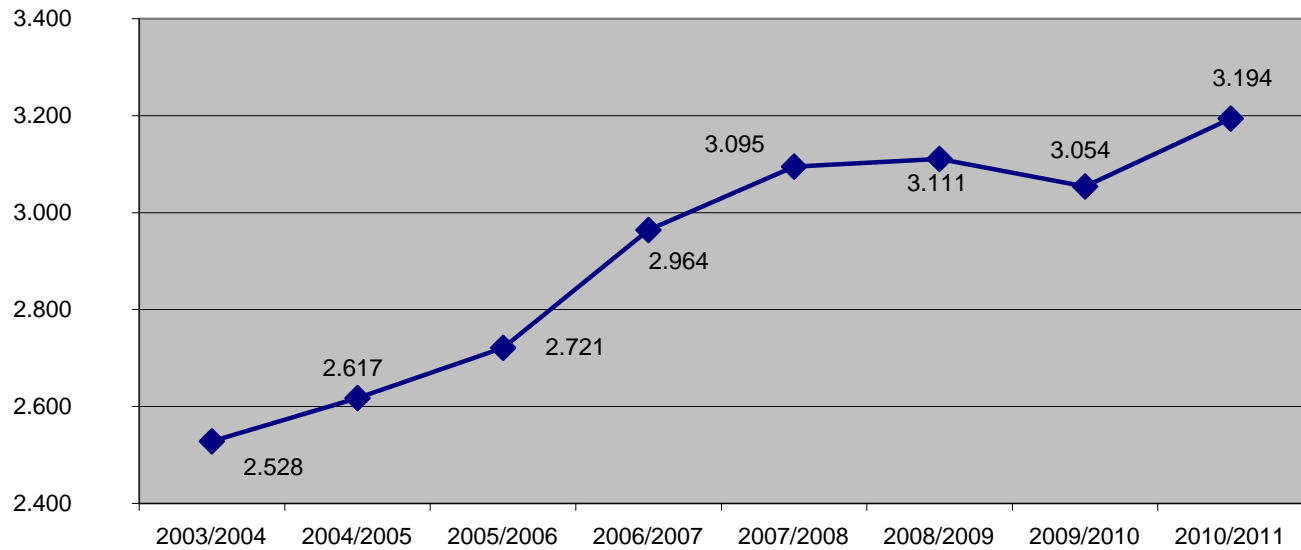

EVOLUCIÓN ALUMNADO 1er CURSO DEL 2° CICLO DE EDUCACIÓN INFANTIL

ALUMNADO DE 1er CURSO DEL 2° CICLO DE EDUCACIÓN INFANTIL								
	2003/2004	2004/2005	2005/2006	2006/2007	2007/2008	2008/2009	2009/2010	2010/2011
TOTAL	2.528	2.617	2.721	2.964	3.095	3.111	3.054	3.194
Aumento % sobre curso anterior	5,25%	3,52%	3,97%	8,93%	4,42%	0,52%	-1,83%	4,58%
Aumento % sobre curso 2.003/04	0,00%	3,52%	7,63%	17,25%	22,43%	23,06%	20,81%	26,34%

Evolución alumnado en 1er curso del 2° ciclo de Educación Infantil