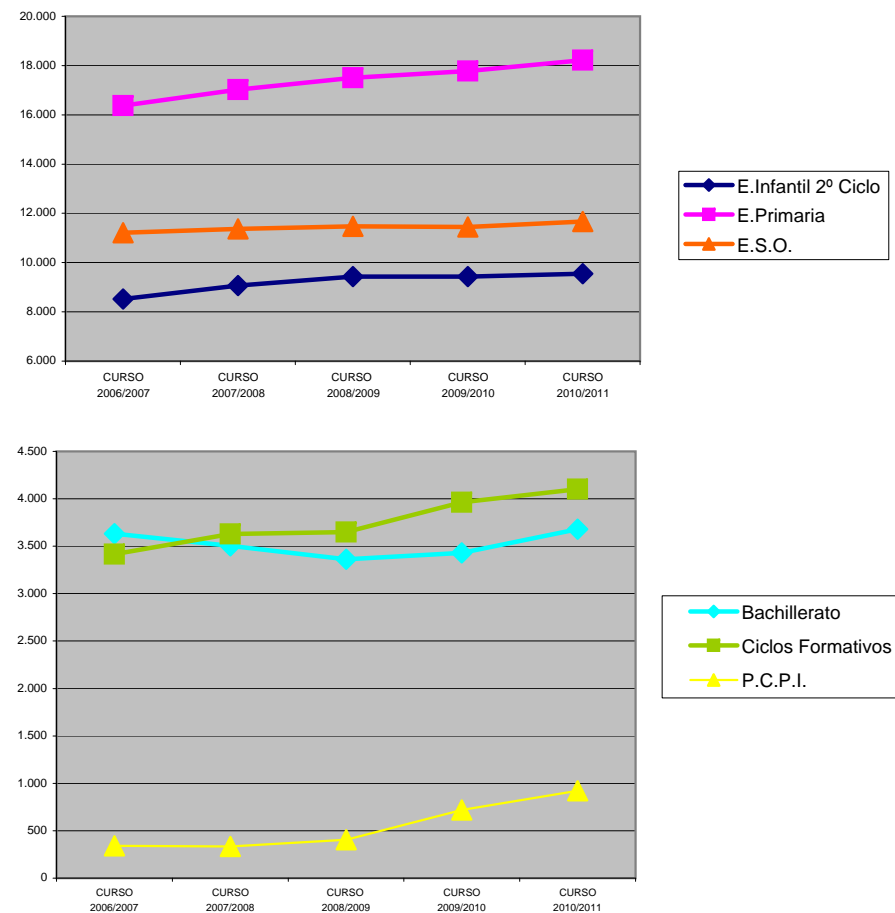

GRÁFICO COMPARATIVO DE ALUMNADO POR ETAPA EDUCATIVA Y CURSO

ETAPA EDUCATIVA	NÚMERO DE ALUMNOS				
	CURSO 2006/2007	CURSO 2007/2008	CURSO 2008/2009	CURSO 2009/2010	CURSO 2010/2011
E.Infantil 1er Ciclo	421	473	642	648	1.091
E.Infantil 2° Ciclo	8.525	9.065	9.426	9.426	9.546
E.Primaria	16.370	17.020	17.503	17.774	18.217
E.S.O.	11.218	11.373	11.475	11.449	11.673
Bachillerato	3.633	3.505	3.364	3.430	3.680
Ciclos Formativos	3.418	3.628	3.650	3.962	4.103
P.C.P.I.	342	333	404	719	921
Adultos y a distancia	3.187	3.374	3.326	3.737	3.908
Enseñanzas Artísticas *	925	1.005	1.078	1.228	1.243
Idiomas	3.660	2.936	2.928	3.246	3.661
Enseñanzas Deportivas					65
Educ. Especial	141	136	139	144	157
TOTAL	51.840	52.848	53.935	55.763	58.265

* Conservatorios y Escuela de Arte y Superior de Diseño
(No se incluyen las escuelas de música: 2.416 alumnos este curso 2010/2011)

Evolución alumnos por etapa educativa