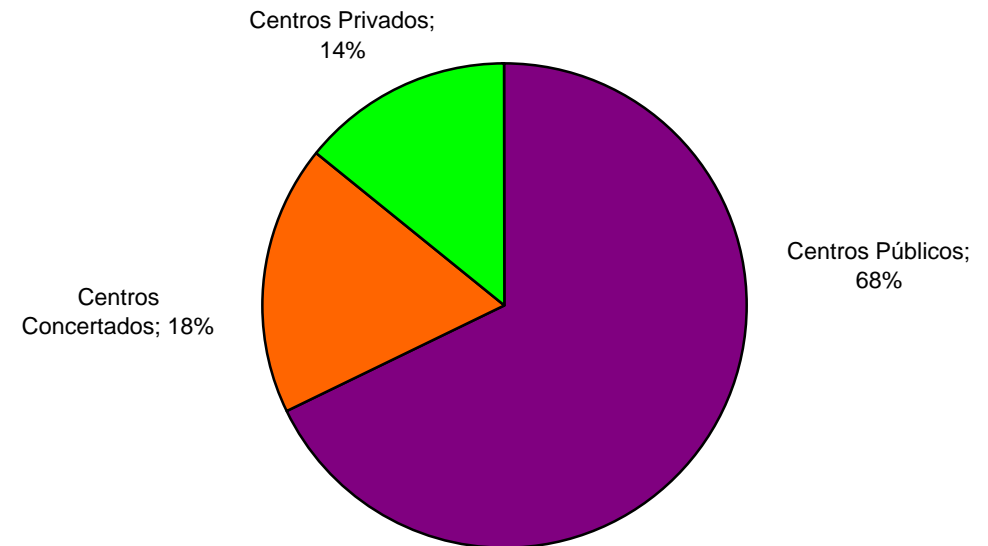

CENTROS DOCENTES CURSO 2010/2011	
Centros públicos	
Escuelas Infantiles de Primer Ciclo	4
2º Ciclo Educación Infantil y Primaria	59
IES y Secciones	26
Centros de Educación de Personas Adultas	6
Escuela de Arte y Superior de Diseño	1
Conservatorios de Música	3
Escuelas Oficiales de Idiomas	2
Escuelas Municipales de Música	8
Total	109
Centros privados	
Centros Concertados (varias enseñanzas)	29
Centros Docentes 1º ciclo de Ed. Infantil	19
Centros Docentes Privados de Enseñanzas Deportivas	1
Centros Docentes Privados de Formación Profesional	1
Escuelas de Música	2
Total	52
Total.....	161

CENTROS DOCENTES CURSO 2010/2011		
Centros Públicos	109	68%
Centros Concertados	29	18%
Centros Privados	23	14%
Total	161	

CENTROS DOCENTES SEGÚN TITULARIDAD CURSO 2010/2011