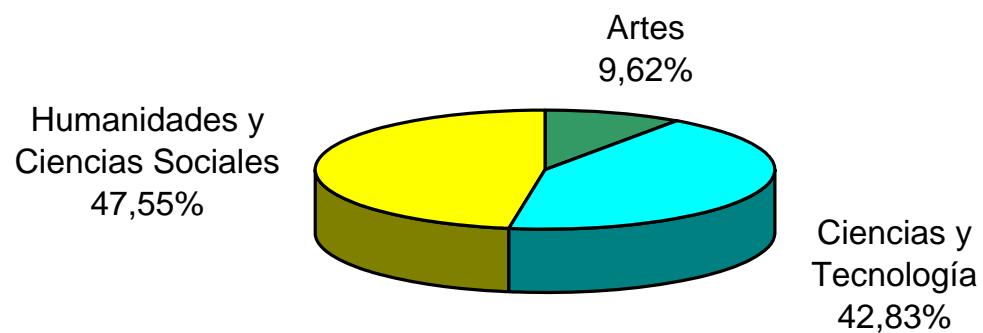

Alumnos de enseñanza obligatoria por titularidad Curso 2010/2011

ALUMNOS DE BACHILLERATO POR MODALIDAD

Modalidad	Alumnos	Porcentaje
Artes	354	9,62%
Ciencias y Tecnología	1.576	42,83%
Humanidades y Ciencias Sociales	1.750	47,55%
Total	3.680	

ALUMNOS DE BACHILLERATO POR MODALIDAD CURSO 2010/2011

GRÁFICO COMPARATIVO DE ALUMNADO POR ETAPA EDUCATIVA Y CURSO

ETAPA EDUCATIVA	NÚMERO DE ALUMNOS				
	CURSO 2006/2007	CURSO 2007/2008	CURSO 2008/2009	CURSO 2009/2010	CURSO 2010/2011
E.Infantil 1 ^{er} Ciclo	421	473	642	648	1.091
E.Infantil 2 ^o Ciclo	8.525	9.065	9.426	9.426	9.546
E.Primaria	16.370	17.020	17.503	17.774	18.217
E.S.O.	11.218	11.373	11.475	11.449	11.673
Bachillerato	3.633	3.505	3.364	3.430	3.680
Ciclos Formativos	3.418	3.628	3.650	3.962	4.103
P.C.P.I.	342	333	404	719	921
Adultos y a distancia	3.187	3.374	3.326	3.737	3.908
Enseñanzas Artísticas *	925	1.005	1.078	1.228	1.243
Idiomas	3.660	2.936	2.928	3.246	3.661
Enseñanzas Deportivas					65
Educ. Especial	141	136	139	144	157
TOTAL	51.840	52.848	53.935	55.763	58.265