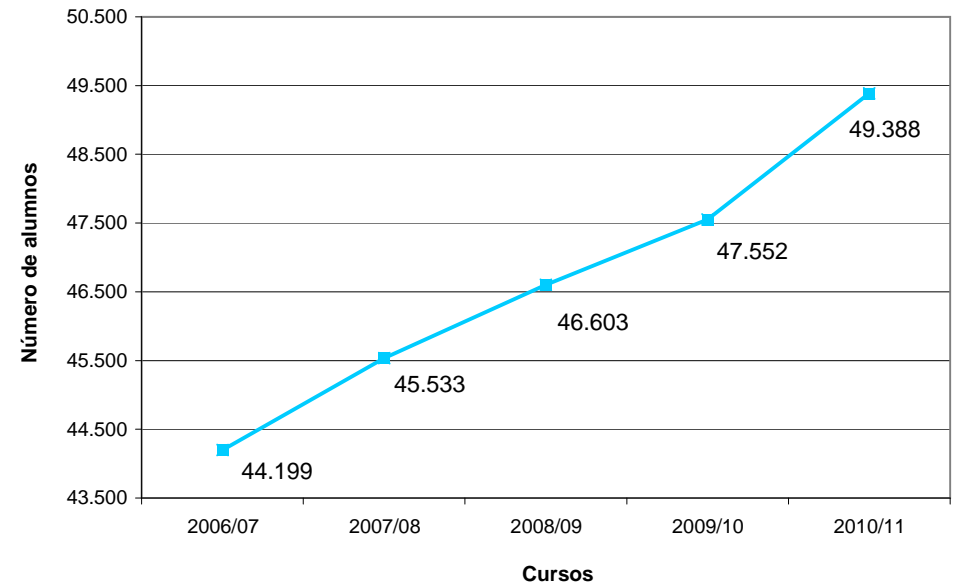

Evolución del total de alumnos